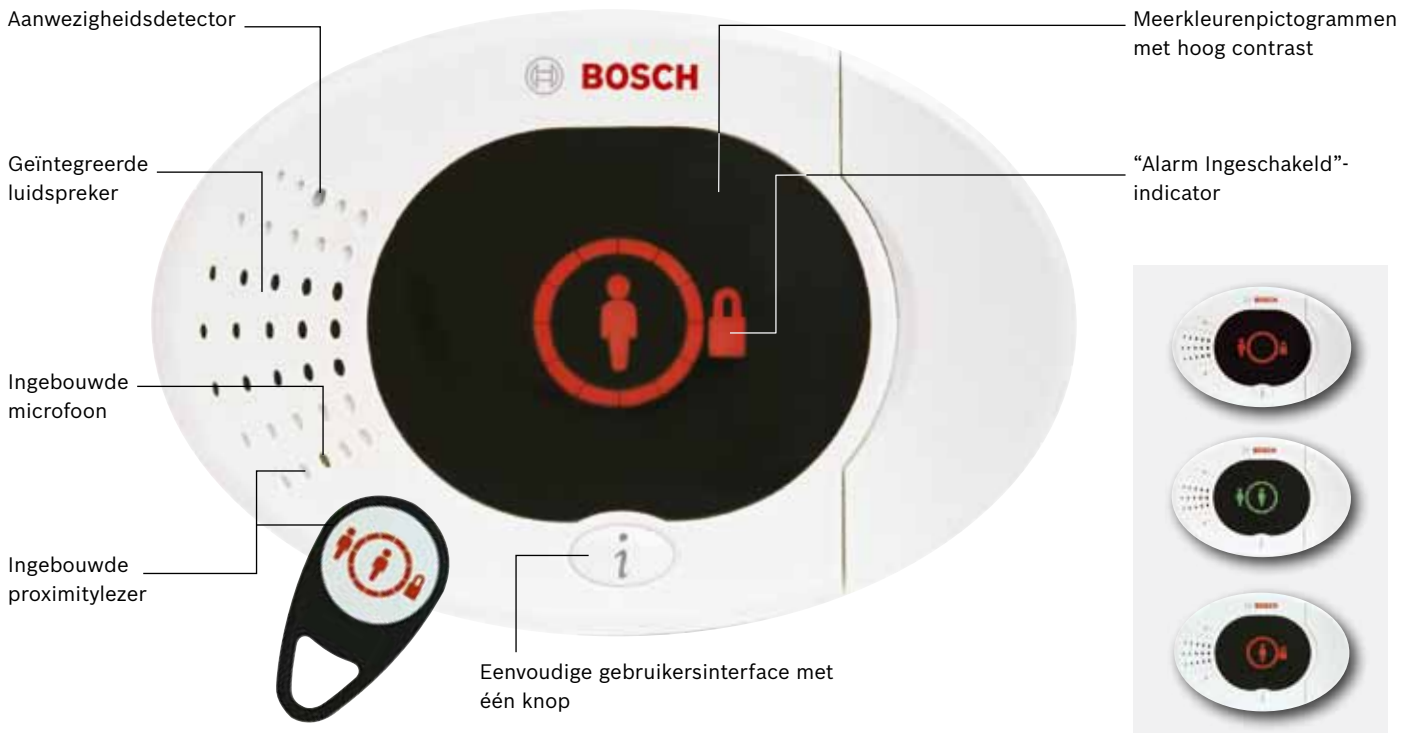

Systemcomponenten van de Easy Series inbraakcentrale en compatibele apparatuur

Bedieningseenheid

De bedieningseenheid geeft informatie in beeld en geluid. De bedieningseenheid spreekt in uw eigen taal en geeft geanimeerde pictogrammen weer op het scherm ter verduidelijking van de gesproken informatie, waardoor bedieningsfouten minimaal zijn.

Ingebouwde begeleiding door een informatiesysteem met één knop.

- Brand
- Overval (paniek)
- Medisch
- Gebruiker toevoegen/verwijderen/wijzigen
- Deurbelmodus
- Volumeregeling

Elke gebruiker bedient de centrale met een unieke proximitybadge. Deze kleine badges zijn de belangrijkste middelen voor bediening van het systeem.