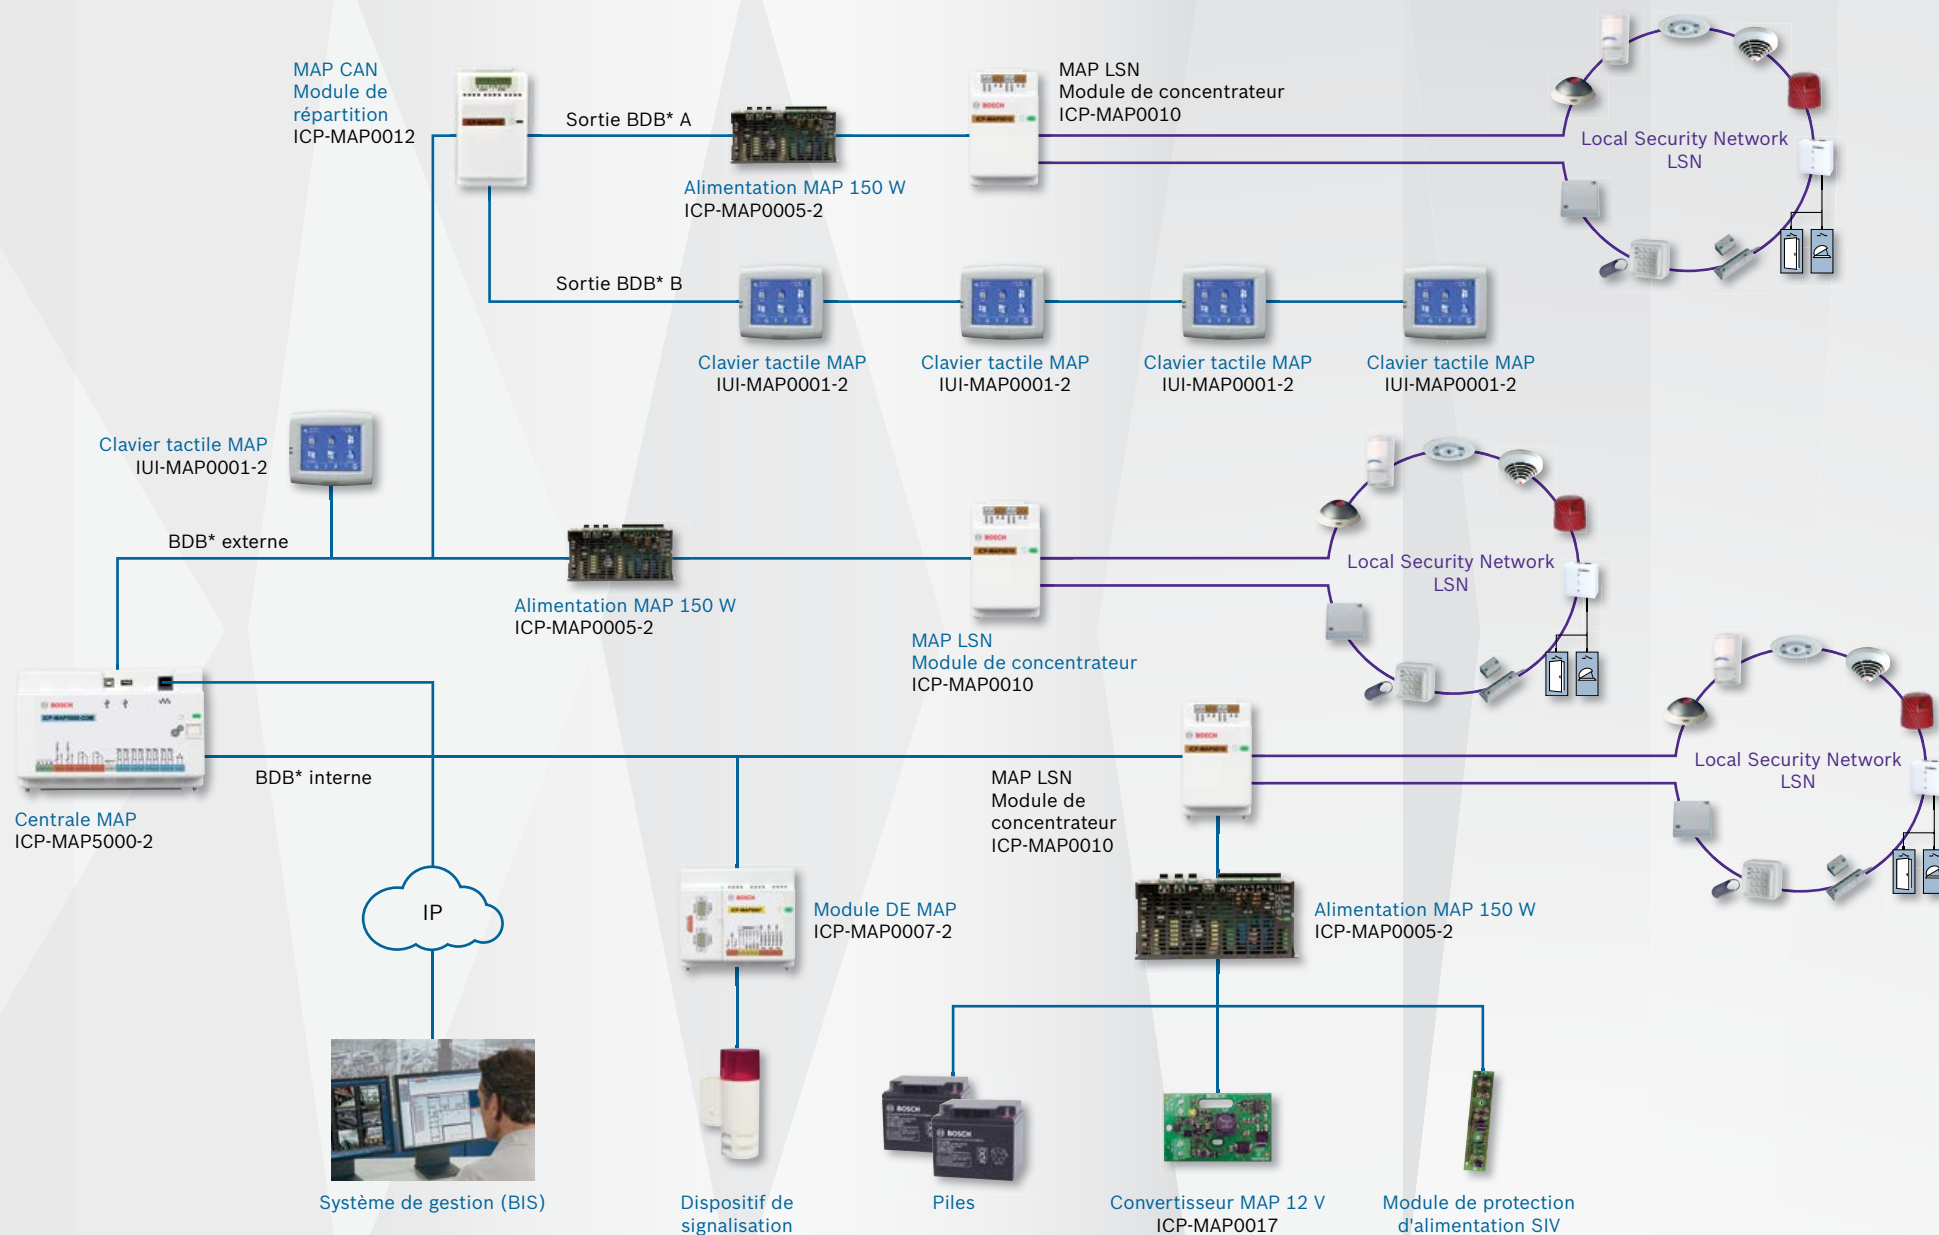

## MAP 5000 COM avec transmission d'alarme IP intégrée

Système de gestion (BIS)

Système de surveillance centralisé

Dispositif de signalisation

Piles

Convertisseur MAP 12 V ICP-MAP0017

Module de protection d'alimentation SIV

\* BDB : Bus de données Bosch

## MAP 5000

\* BDB : Bus de données Bosch

## MAP 5000 small

Remarque : au maximum 2 centrales MAP et 1 module de concentrateur LSN MAP par système