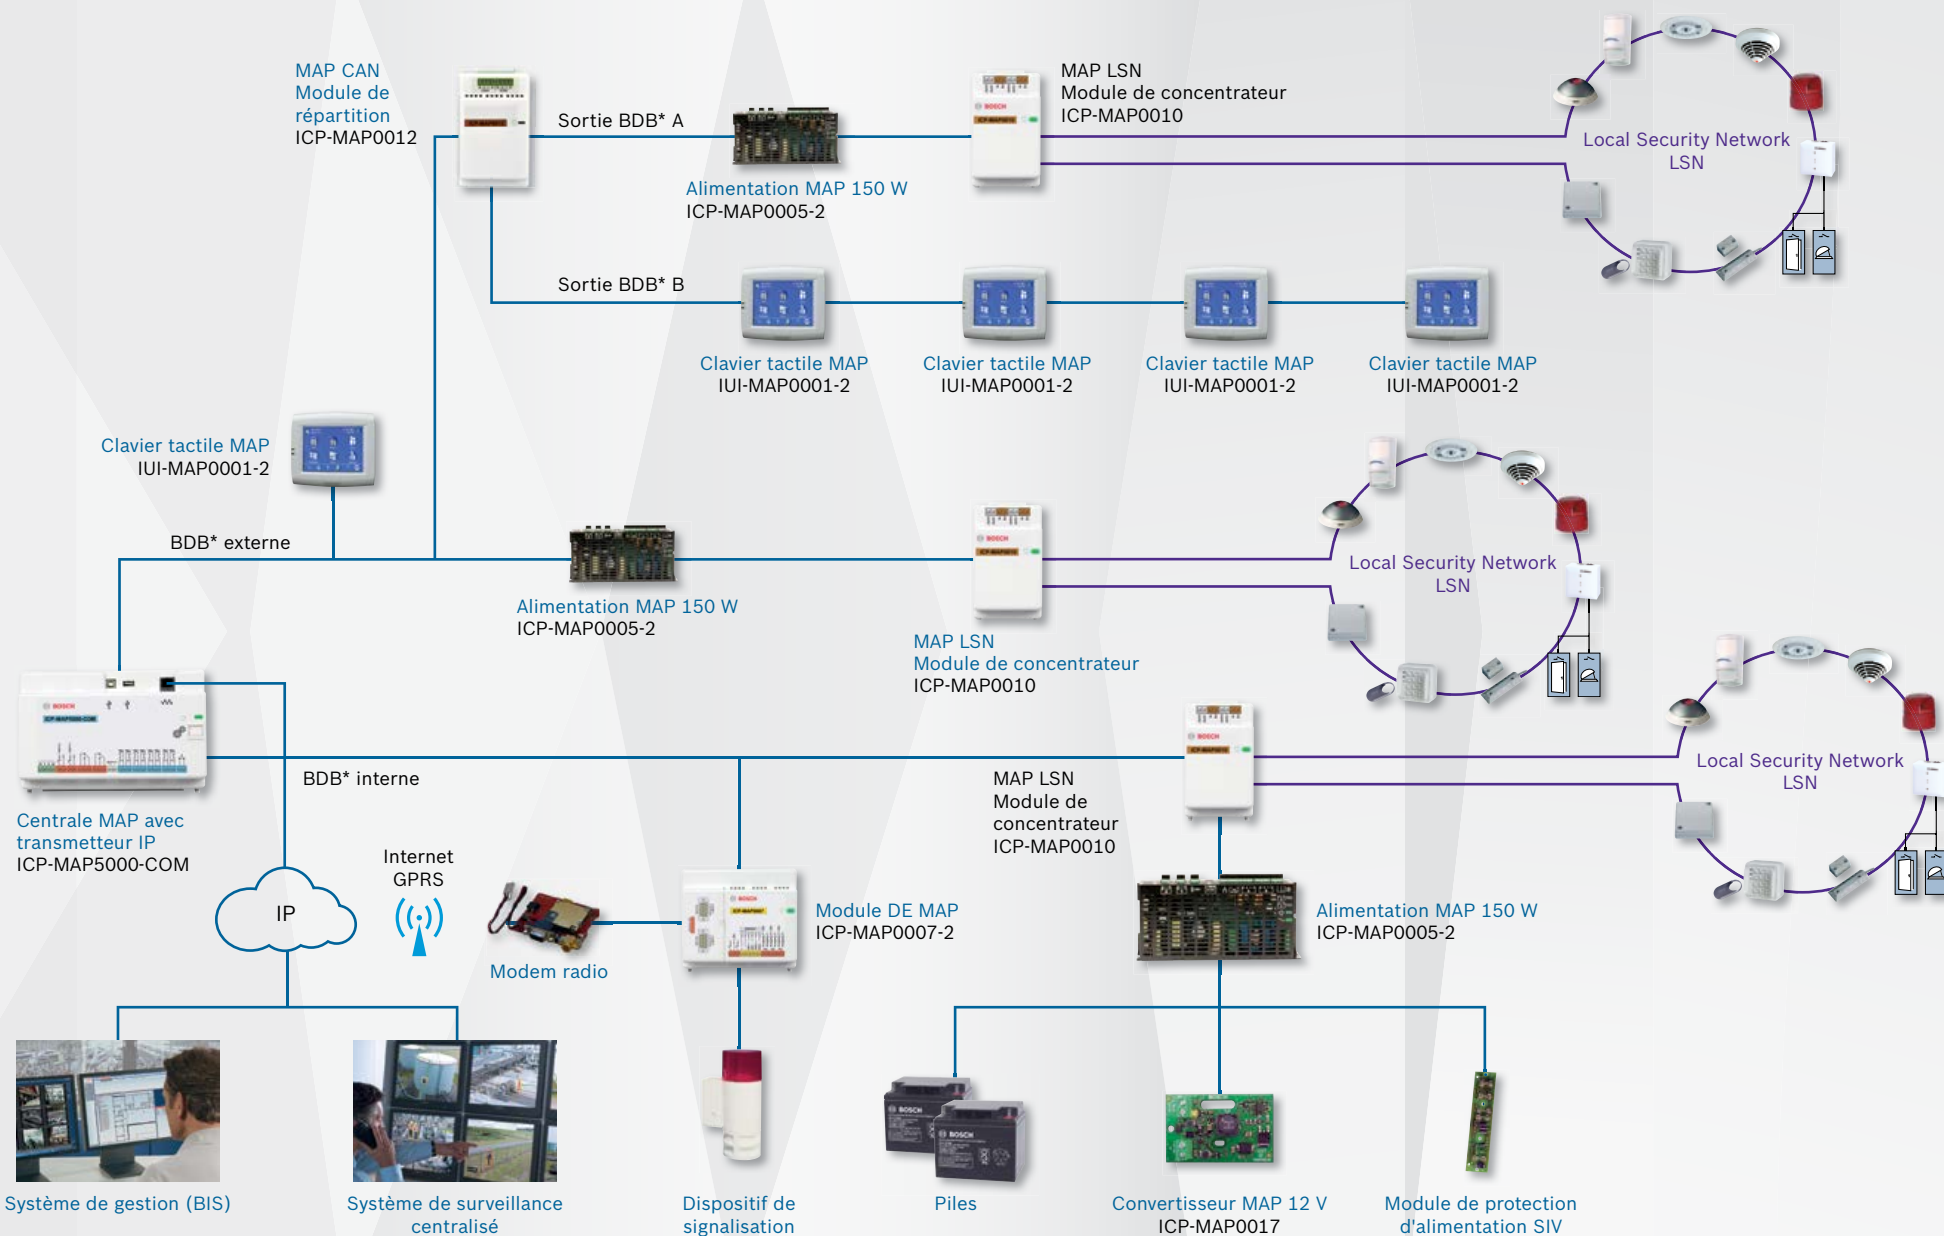

# Modular Alarm Platform 5000 - Présentation rapide

## MAP 5000 COM avec transmission d'alarme IP intégrée

Système de gestion (BIS)

Système de surveillance centralisé

Dispositif de signalisation

Piles

Convertisseur MAP 12 V ICP-MAP0017

Module de protection d'alimentation SIV

\* BDB : Bus de données Bosch

## MAP 5000

\* BDB : Bus de données Bosch