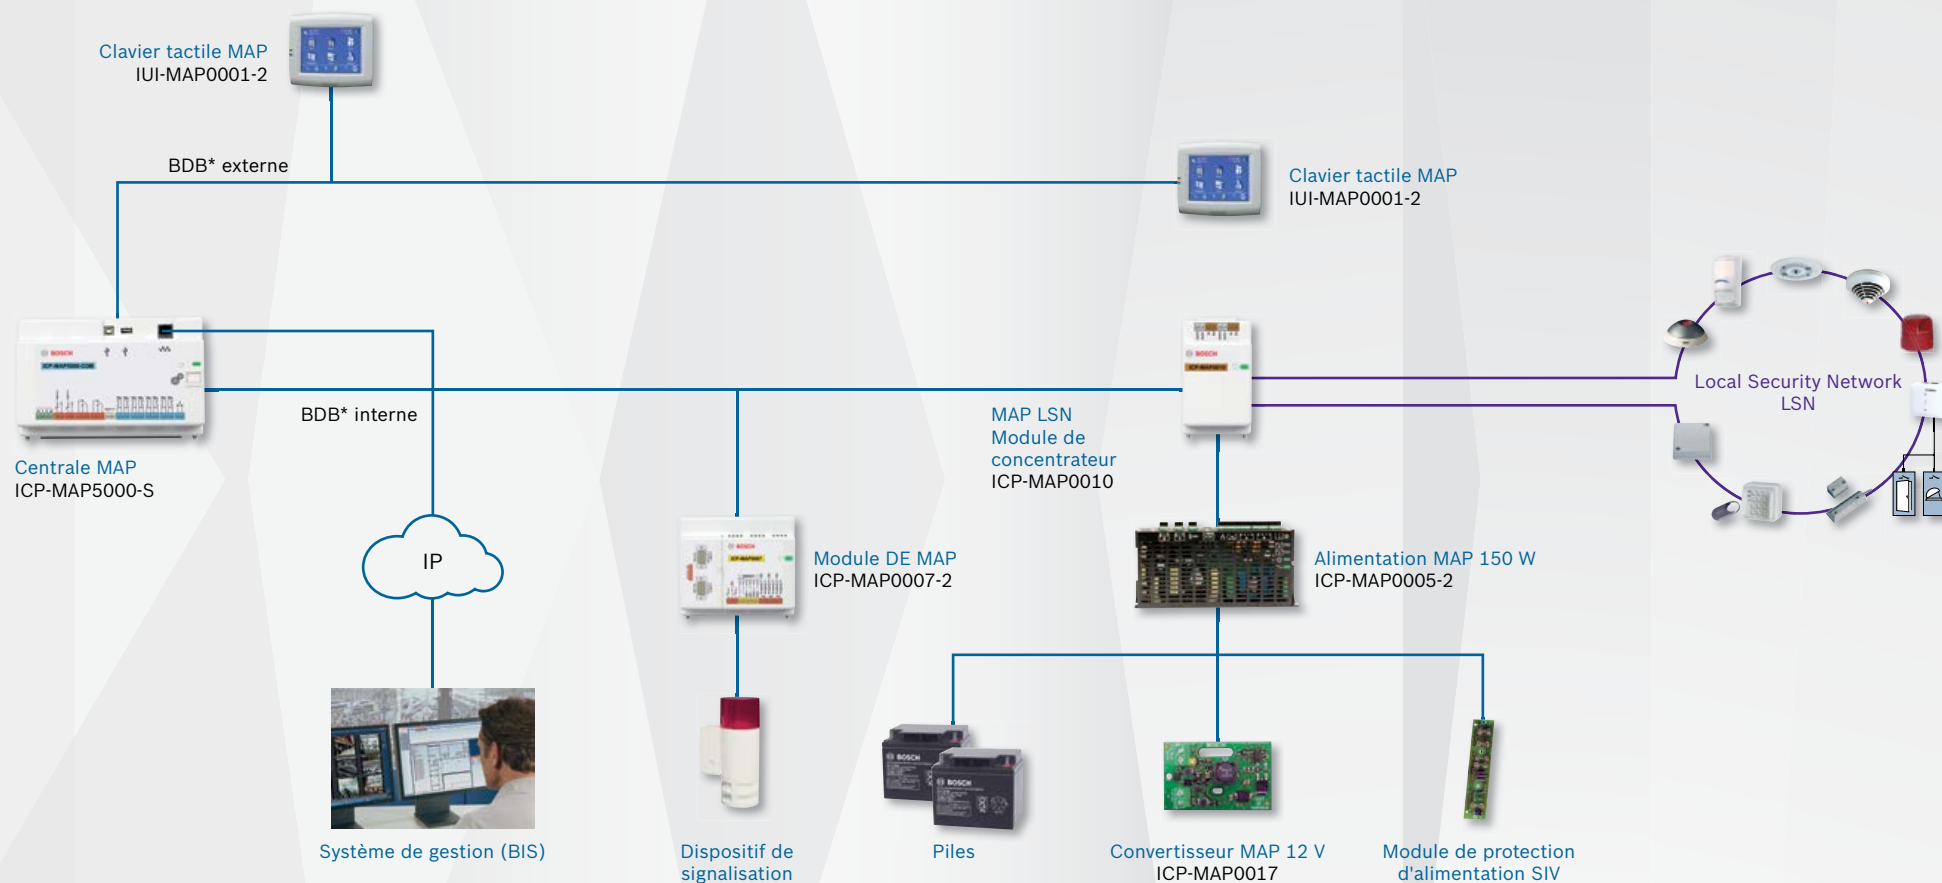

# Modular Alarm Platform 5000 - Présentation rapide

## MAP 5000

\* BDB : Bus de données Bosch

## MAP 5000 small

Remarque : au maximum 2 centrales MAP et 1 module de concentrateur LSN MAP par système