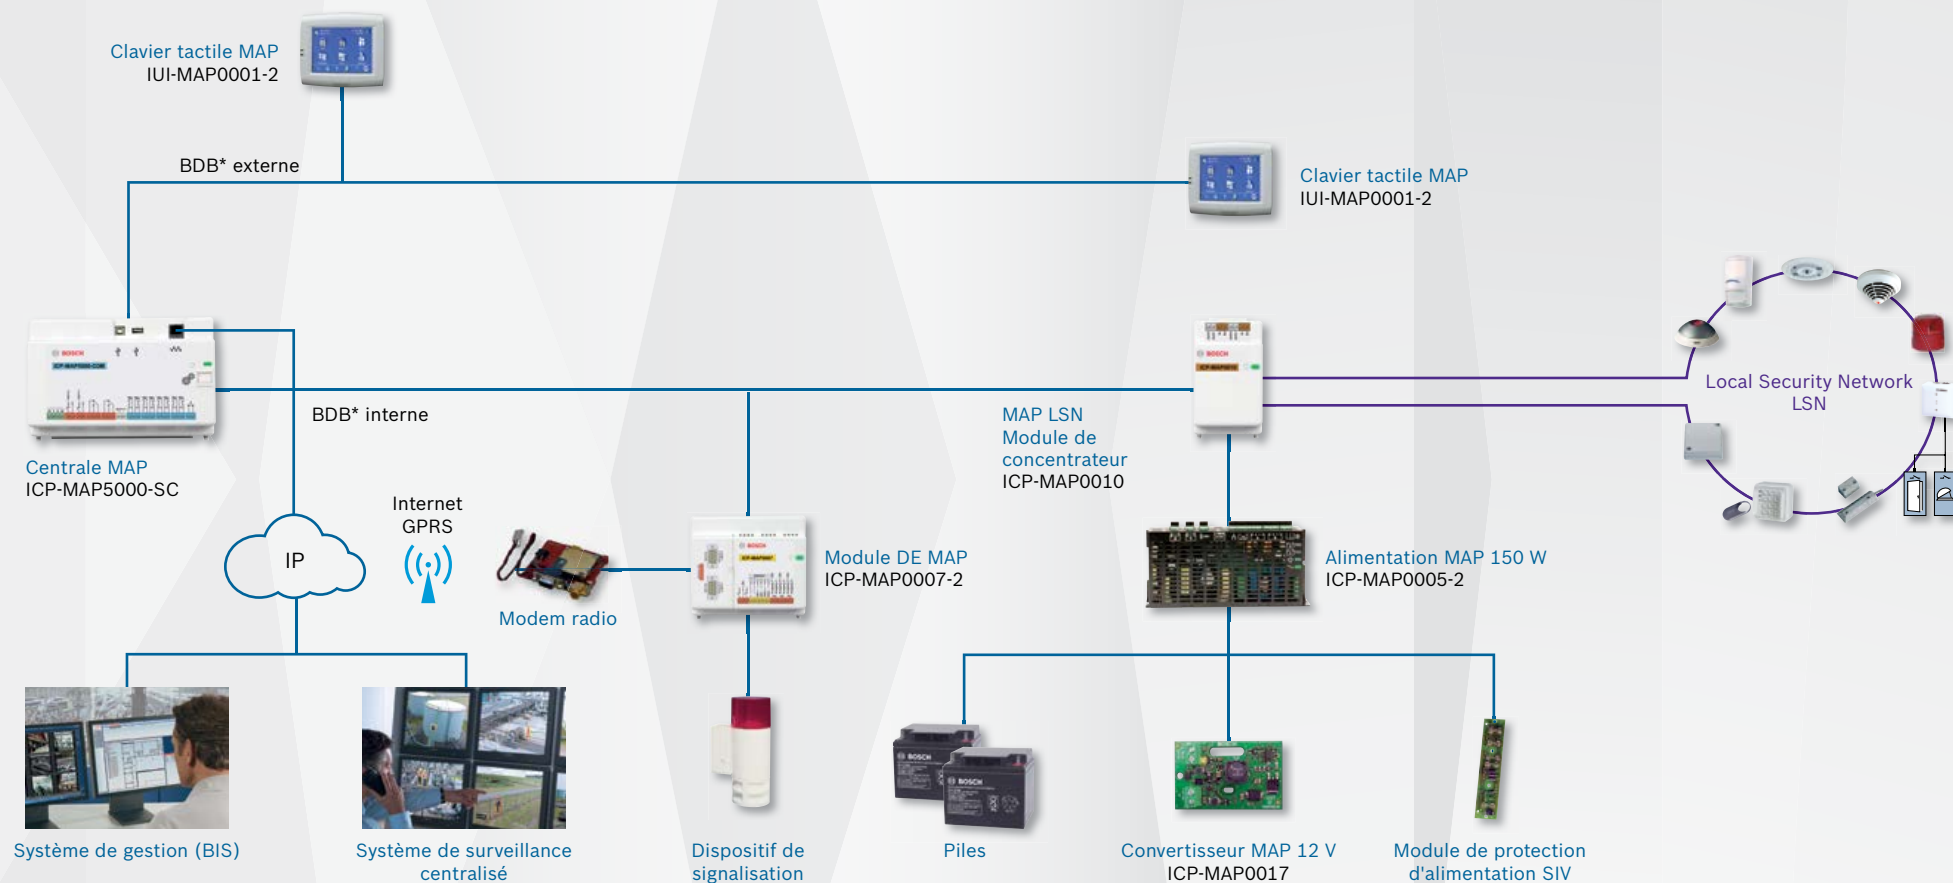

# Modular Alarm Platform 5000 - Présentation rapide

## MAP 5000 small

Remarque : au maximum 2 centrales MAP et 1 module de concentrateur LSN MAP par système

## MAP 5000 small COM avec transmission d'alarme IP intégrée

Remarque : au maximum 2 centrales MAP et 1 module de concentrateur LSN MAP par système

\* BDB : Bus de données Bosch