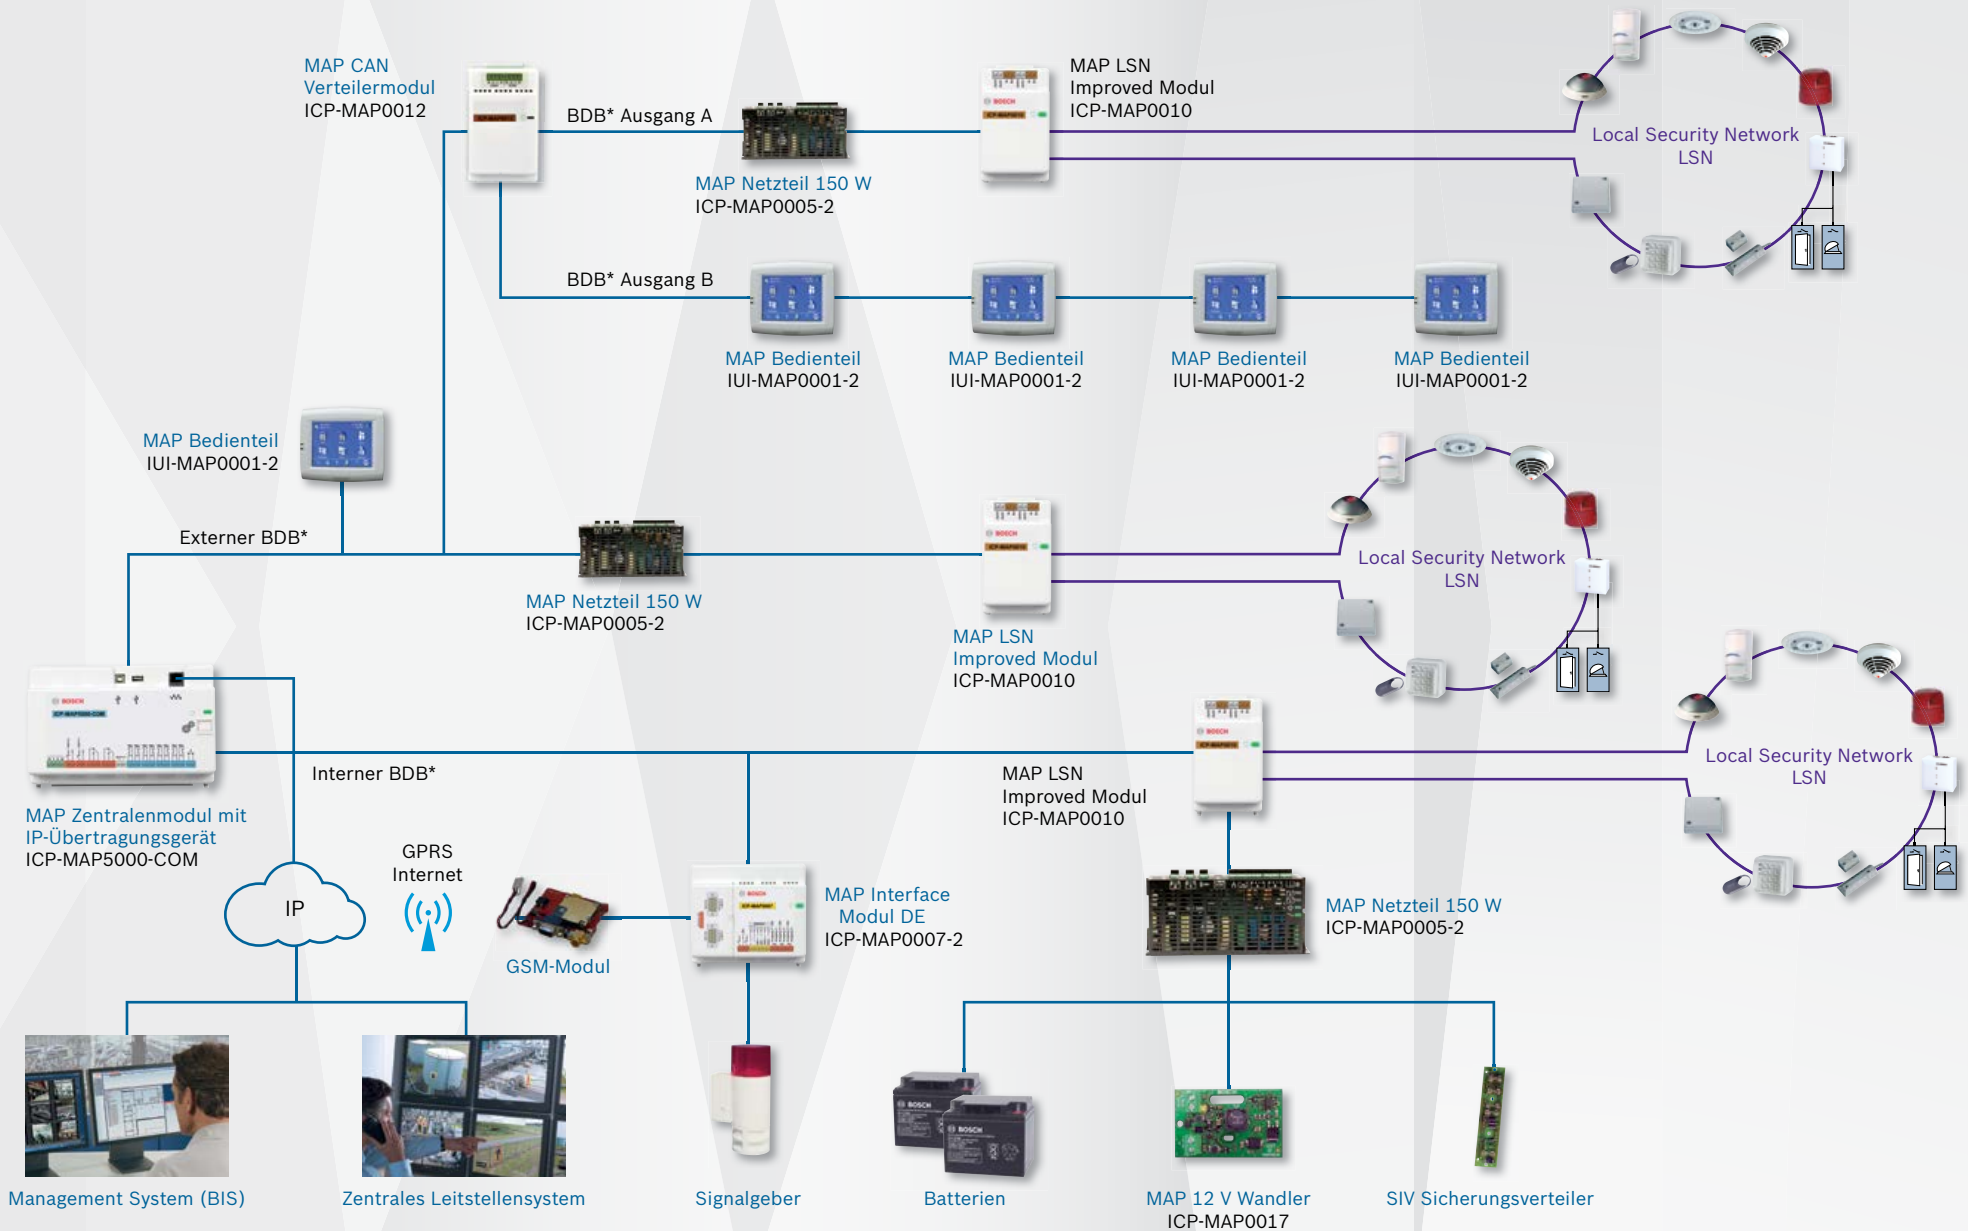

# Kurzübersicht Modular Alarm Plattform 5000

## MAP 5000 COM mit integriertem IP Alarm-Übertragungsgerät

\* BDB: Bosch Datenbus

## MAP 5000

\* BDB: Bosch Datenbus

## MAP 5000 small

Anmerkung: Maximal 2 MAP Bedienteile und maximal 1 MAP LSN Improved Modul pro System

\* BDB: Bosch Datenbus