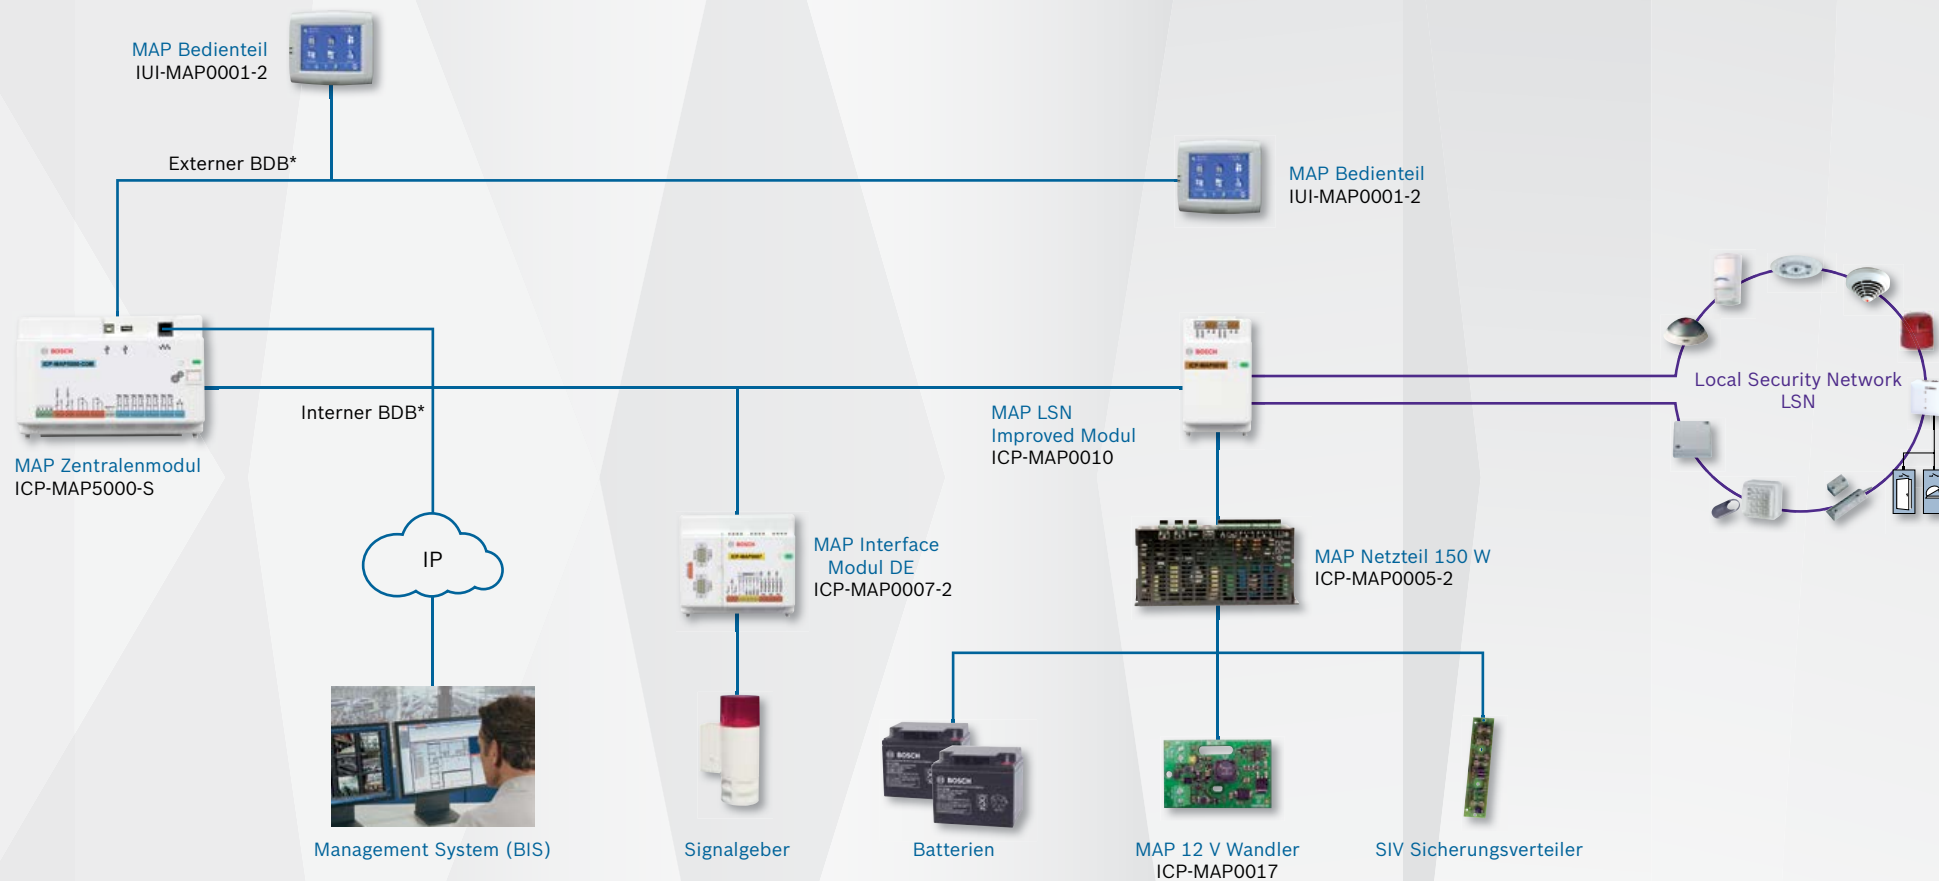

## MAP 5000 COM mit integriertem IP Alarm-Übertragungsgerät

\* BDB: Bosch Datenbus

## MAP 5000

\* BDB: Bosch Datenbus

# Kurzübersicht Modular Alarm Plattform 5000

## MAP 5000 small

Anmerkung: Maximal 2 MAP Bedienteile und maximal 1 MAP LSN Improved Modul pro System

\* BDB: Bosch Datenbus