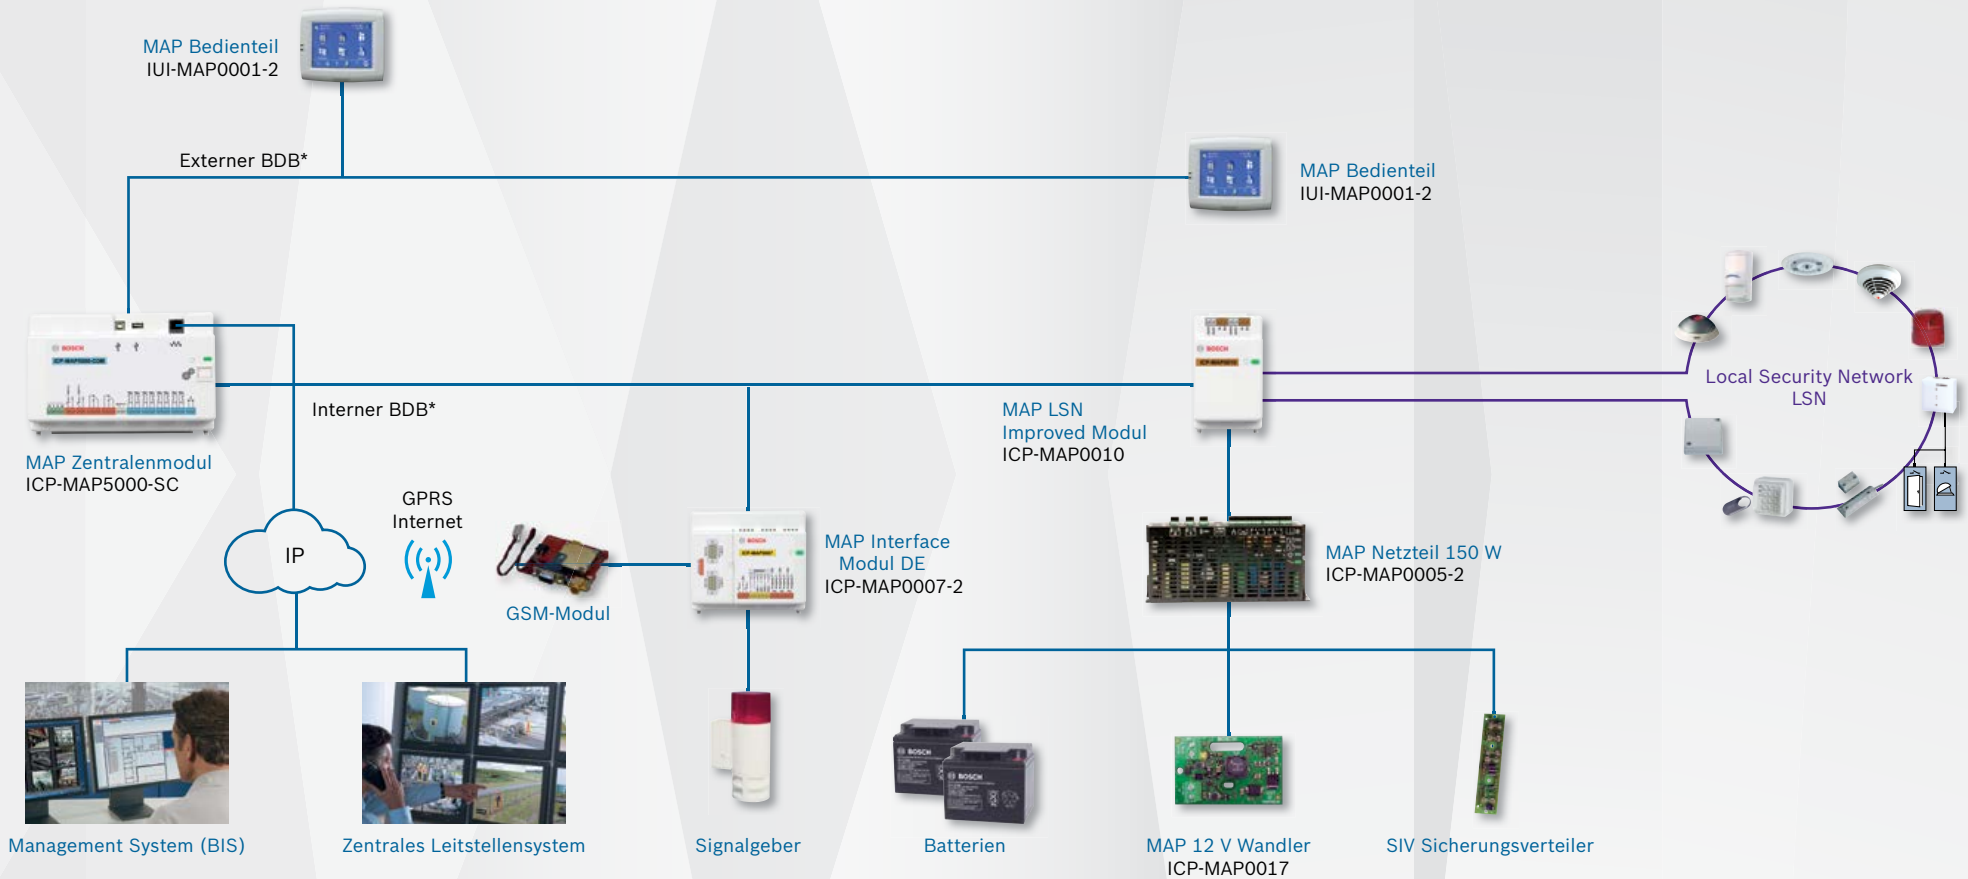

## MAP 5000 COM mit integriertem IP Alarm-Übertragungsgerät

\* BDB: Bosch Datenbus

## MAP 5000 small

Anmerkung: Maximal 2 MAP Bedienteile und maximal 1 MAP LSN Improved Modul pro System

\* BDB: Bosch Datenbus

# Kurzübersicht Modular Alarm Plattform 5000

## MAP 5000 small COM mit integriertem IP Alarm-Übertragungsgerät

Anmerkung: Maximal 2 MAP Bedienteile und maximal 1 MAP LSN Improved Modul pro System

\* BDB: Bosch Datenbus