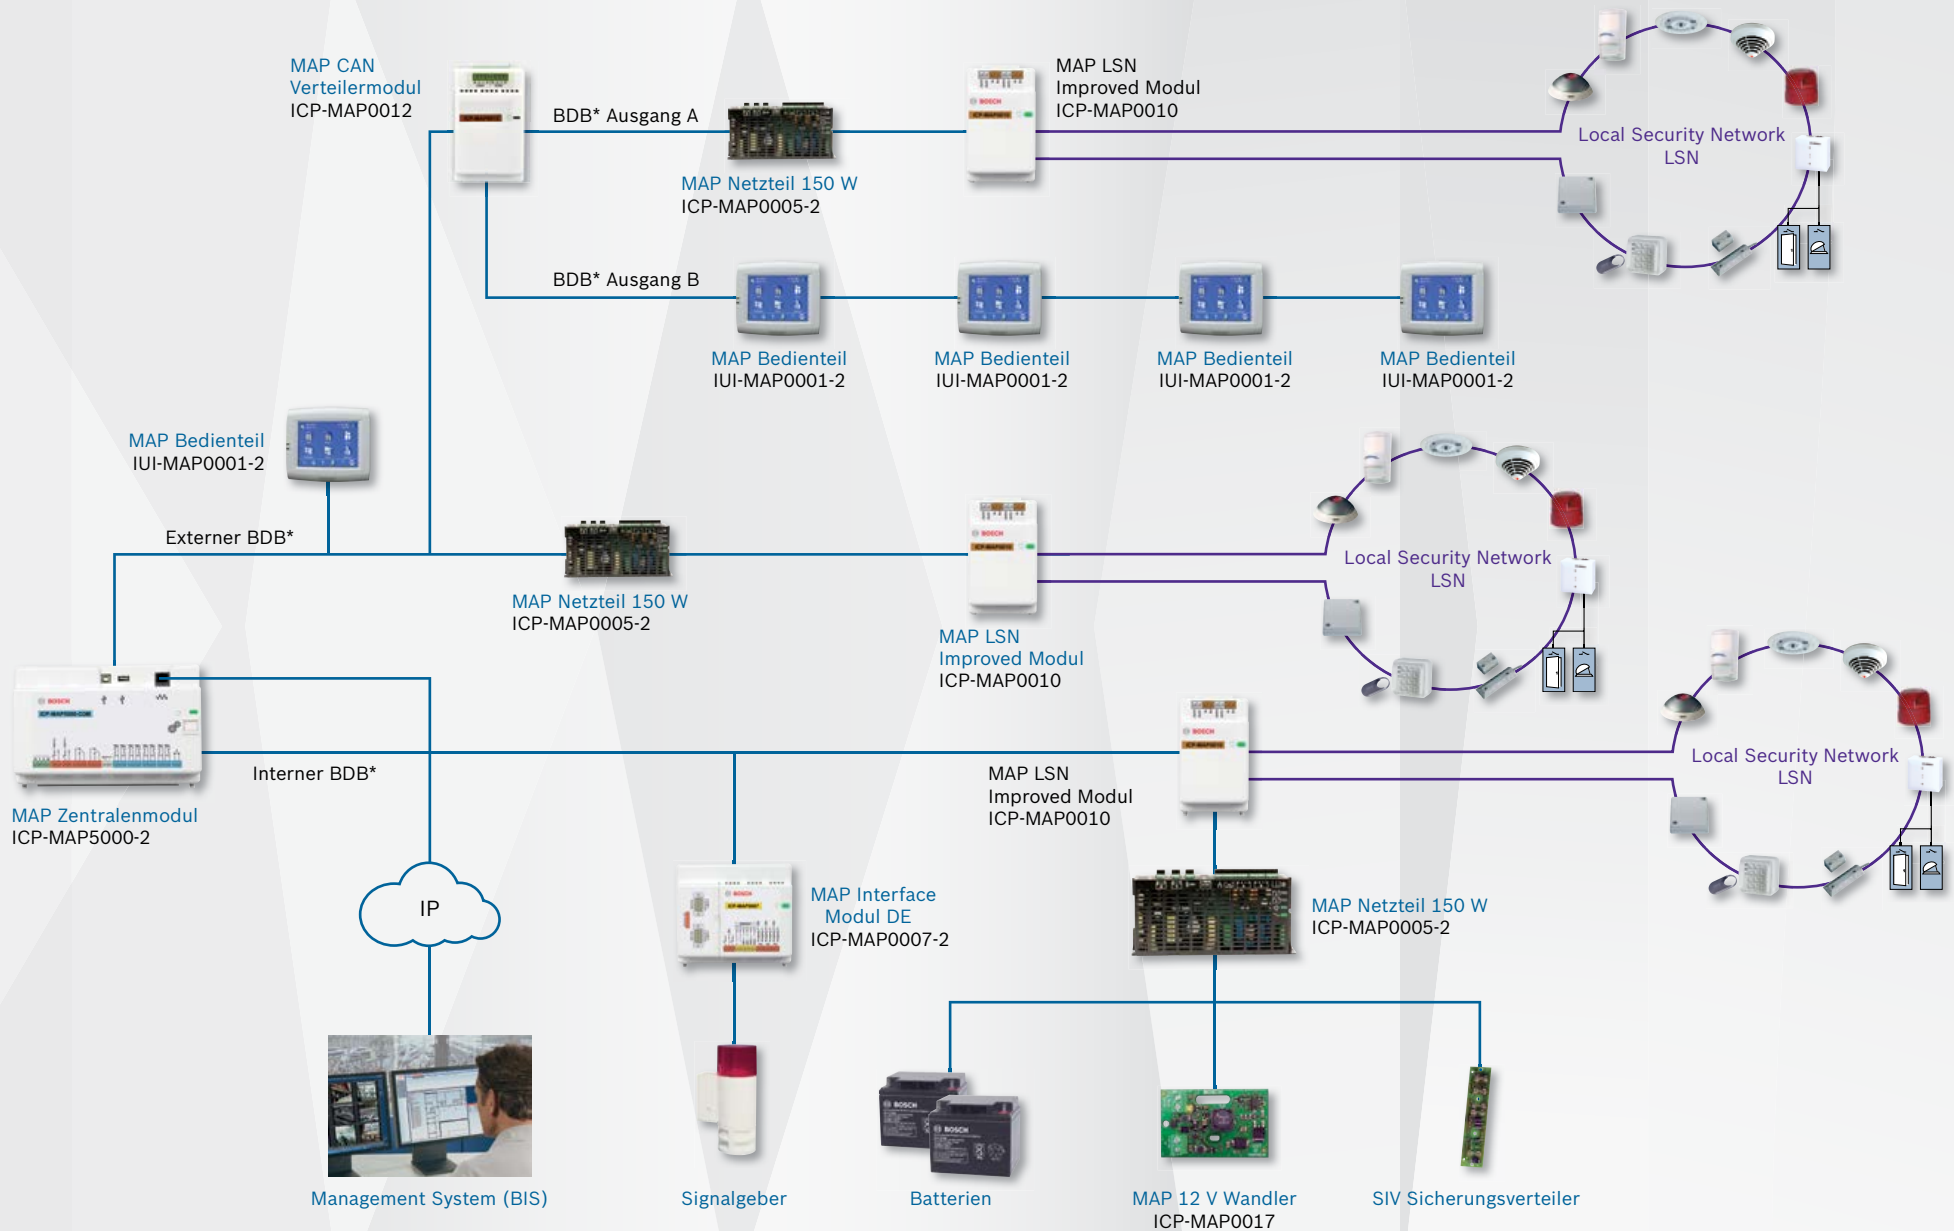

# Kurzübersicht Modular Alarm Plattform 5000

## MAP 5000 COM mit integriertem IP Alarm-Übertragungsgerät

\* BDB: Bosch Datenbus

## MAP 5000

\* BDB: Bosch Datenbus

## MAP 5000 small

Anmerkung: Maximal 2 MAP Bedienteile und maximal 1 MAP LSN Improved Modul pro System

\* BDB: Bosch Datenbus