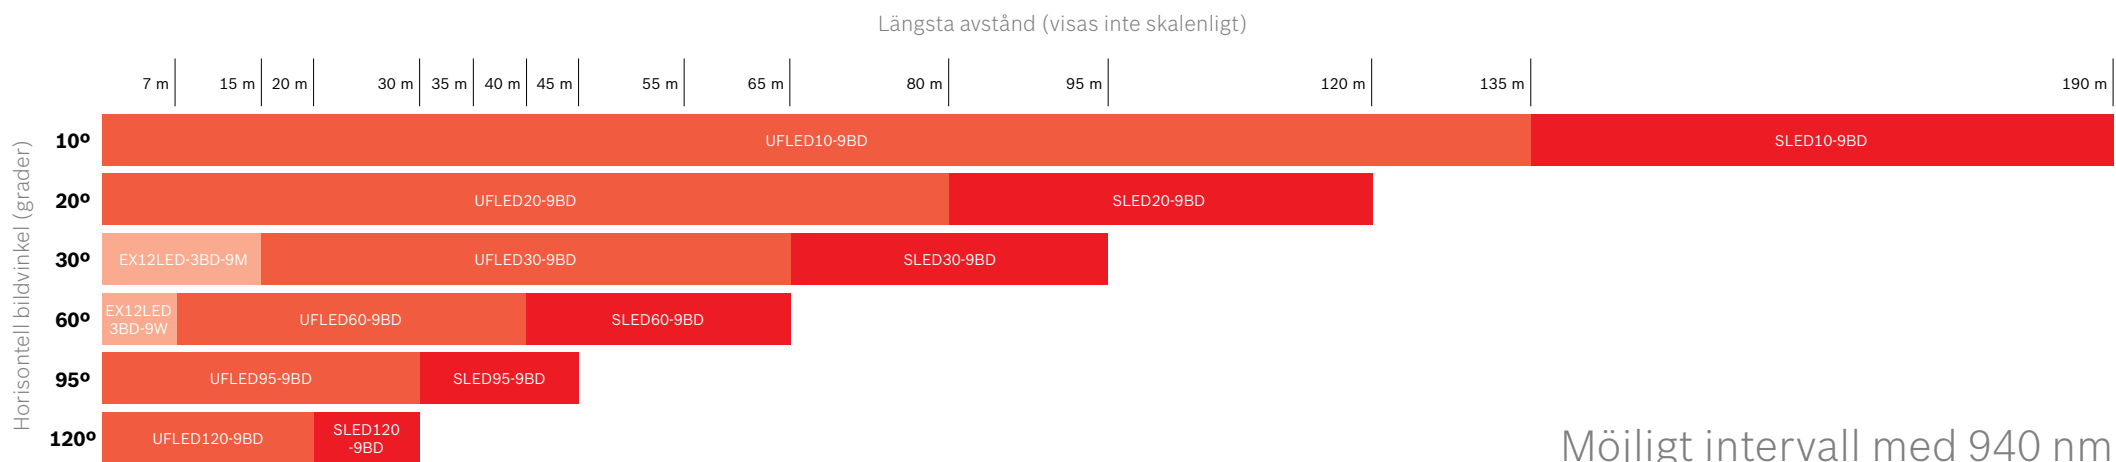

CCTV Illumination från Bosch

Avståndsdigram för infrarött ljus

BOSCH
Invented for life

Möjligt intervall med 850 nm

Möjligt intervall med 940 nm

Längsta avstånd beror på kamerans och objektivets egenskaper. Använd ett högpresterande 1/2"-format och IR-korrigerat objektiv inställt på F1.4 för att få ett minsta signal/brusförhållande på 20 dB

EX12LED IR

UFLED IR & vitt ljus

SLED IR & vitt ljus

Längsta avstånd beror på kamerans och objektivets egenskaper.

Mer information finns på vår webbplats eller hos din lokala Bosch-återförsäljare www.boschsecurity.se