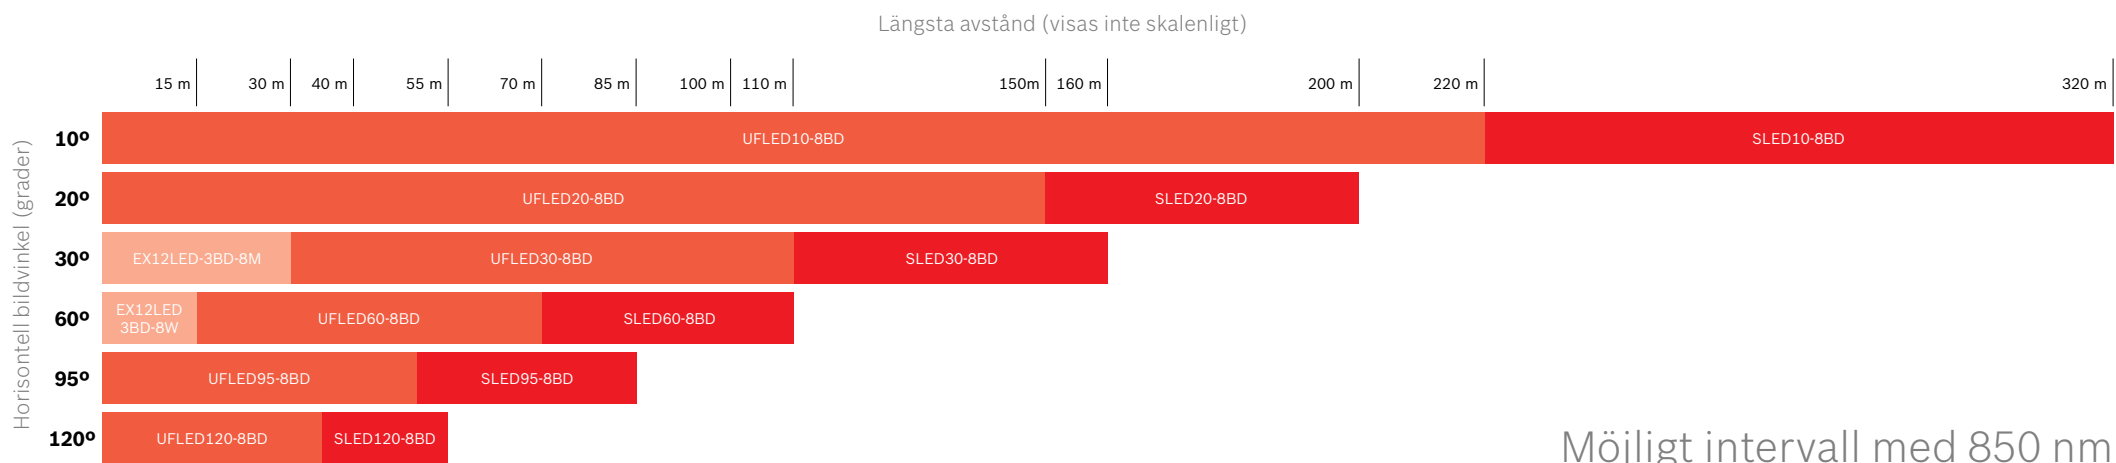

CCTV Illumination från Bosch

Avståndsdigram för infrarött ljus

BOSCH
Invented for life

Möjligt intervall med 850 nm

Möjligt intervall med 940 nm

Längsta avstånd beror på kamerans och objektivets egenskaper. Använd ett högpresterande 1/2"-format och IR-korrigerat objektiv inställt på F1.4 för att få ett minsta signal/brusförhållande på 20 dB

EX12LED IR

UFLED IR & vitt ljus

SLED IR & vitt ljus

Längsta avstånd beror på kamerans och objektivets egenskaper.

Mer information finns på vår webbplats eller hos din lokala Bosch-återförsäljare www.boschsecurity.se