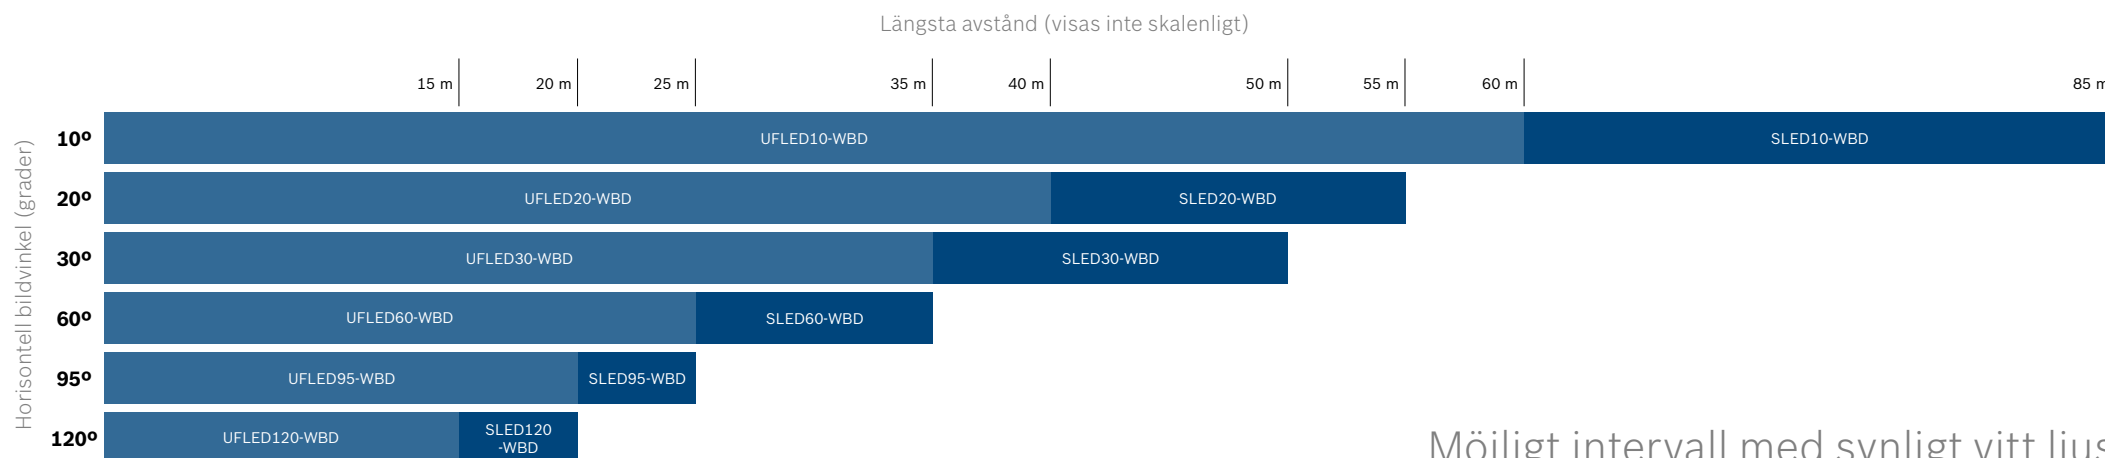

CCTV Illumination från Bosch

Avståndsdigram för vitt ljus

BOSCH
Invented for life

Möjligt intervall med synligt vitt ljus