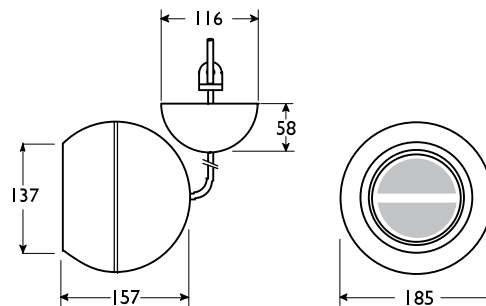

防水	符合 EN 60529 和 IP 63 标准
地区	认证
欧洲	CE

安装/配置

所有装置均随附彩色四芯连接电缆，且每种颜色的电缆芯连接至 100 V 匹配变压器的不同接头。这使用户可以选择额定全辐射功率、半辐射功率或四分之一辐射功率(增量 3 dB)。

尺寸 (单位: 毫米)

电路图

频率响应

指向性图 (使用粉红噪声测量)

	125 Hz	250 Hz	500 Hz	1 kHz	2 kHz	4 kHz	8 kHz
SPL 1.1	80	85	84	89	89	85	85
SPL (最大)	90	95	94	99	99	95	95
Q 系数	1.2	1.3	1.8	3.1	5.2	8.5	18
效率	0.1	0.3	0.2	0.3	0.2	0.05	0.02
水平角度	360	360	360	180	125	90	55
垂直角度	360	360	360	180	125	90	55