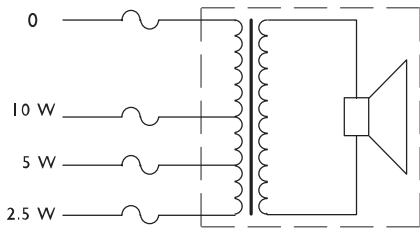

防水	符合 EN 60529 和 IP 63 标准
地区	认证
欧洲	CE

安装/配置

所有装置均随附彩色四芯连接电缆，且每种颜色的电缆芯连接至 100 V 匹配变压器的不同接头。这使用户可以选择额定全辐射功率、半辐射功率或四分之一辐射功率(增量 3 dB)。

尺寸 (单位: 毫米)

电路图

频率响应

指向性图 (使用粉红噪声测量)

	125 Hz	250 Hz	500 Hz	1 kHz	2 kHz	4 kHz	8 kHz
SPL 1.1	80	85	84	89	89	85	85
SPL (最大)	90	95	94	99	99	95	95
Q 系数	1.2	1.3	1.8	3.1	5.2	8.5	18
效率	0.1	0.3	0.2	0.3	0.2	0.05	0.02
水平角度	360	360	360	180	125	90	55
垂直角度	360	360	360	180	125	90	55