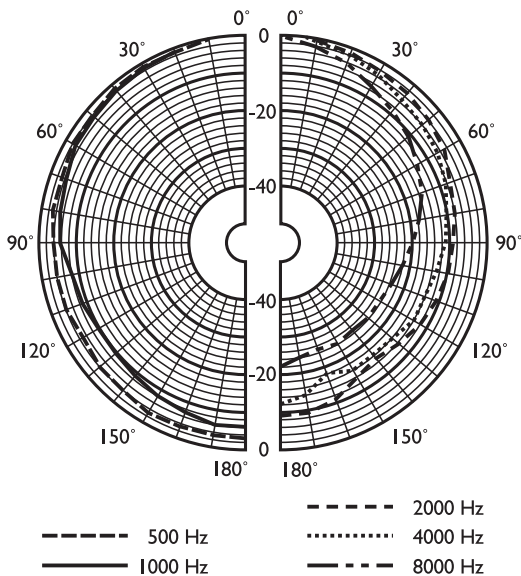

防水	符合 EN 60529 和 IP 63 标准
地区	认证
欧洲	CE

安装/配置

所有装置均随附彩色四芯连接电缆，且每种颜色的电缆芯连接至 100 V 匹配变压器的不同接头。这使用户可以选择额定全辐射功率、半辐射功率或四分之一辐射功率(增量 3 dB)。

尺寸 (单位: 毫米)

电路图

频率响应

指向性图 (使用粉红噪声测量)

	125 Hz	250 Hz	500 Hz	1 kHz	2 kHz	4 kHz	8 kHz
SPL 1.1	80	85	84	89	89	85	85
SPL (最大)	90	95	94	99	99	95	95
Q 系数	1.2	1.3	1.8	3.1	5.2	8.5	18
效率	0.1	0.3	0.2	0.3	0.2	0.05	0.02
水平角度	360	360	360	180	125	90	55
垂直角度	360	360	360	180	125	90	55

每倍频的特定声效性能

附件

数量	组件
1	LBC 3095/15
1	电缆夹
1	天花板盖

技术规格

电气指标*

最大功率	15 W
额定功率	10 / 5 / 2.5 W
10 W / 1 W 时的声压级 (1 kHz, 1 米)	99 dB / 89 dB (SPL)
开放角度 1 kHz / 4 kHz (-6 dB) 时	180° / 90°
有效频率范围 (-10 dB)	130 Hz 至 20 kHz
额定电压	100 V
额定阻抗	1000 欧姆
连接	5 米 4 芯电缆