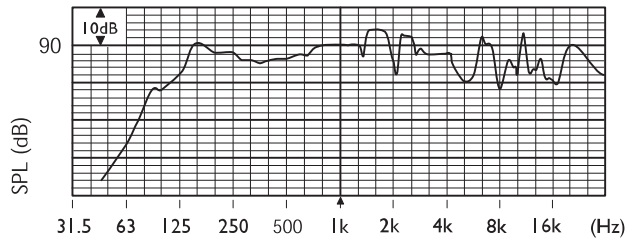

防水	符合 EN 60529 和 IP 63 标准
地区	认证
欧洲	CE

安装/配置

所有装置均随附彩色四芯连接电缆，且每种颜色的电缆芯连接至 100 V 匹配变压器的不同接头。这使用户可以选择额定全辐射功率、半辐射功率或四分之一辐射功率(增量 3 dB)。

尺寸 (单位: 毫米)

电路图

频率响应

指向性图 (使用粉红噪声测量)

	125 Hz	250 Hz	500 Hz	1 kHz	2 kHz	4 kHz	8 kHz
SPL 1.1	80	85	84	89	89	85	85
SPL (最大)	90	95	94	99	99	95	95
Q 系数	1.2	1.3	1.8	3.1	5.2	8.5	18
效率	0.1	0.3	0.2	0.3	0.2	0.05	0.02
水平角度	360	360	360	180	125	90	55
垂直角度	360	360	360	180	125	90	55

每倍频的特定声效性能

附件

数量	组件
1	LBC 3095/15
1	电缆夹
1	天花板盖

技术规格

电气指标*

最大功率	15 W
额定功率	10 / 5 / 2.5 W
10 W / 1 W 时的声压级 (1 kHz, 1 米)	99 dB / 89 dB (SPL)
开放角度 1 kHz / 4 kHz (-6 dB) 时	180° / 90°
有效频率范围 (-10 dB)	130 Hz 至 20 kHz
额定电压	100 V
额定阻抗	1000 欧姆
连接	5 米 4 芯电缆