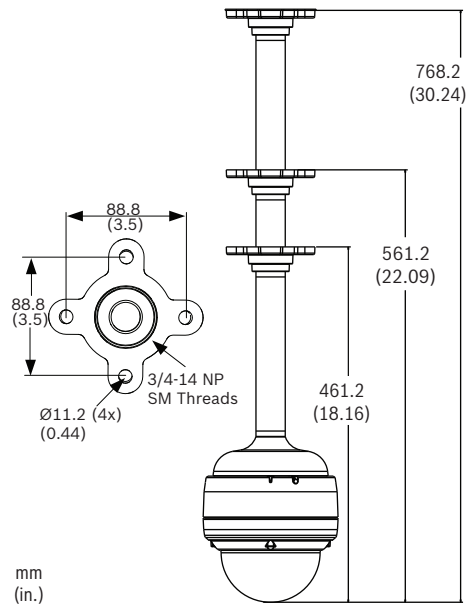

Afmetingen HD Conference Dome

Afmetingen buismontage

Afmetingen wandmontage

Afmetingen plafond-/inbouwmontage

Afmetingen opbouwmontage

Technische specificaties

10x HD-camera

Beeldsensor	1/2,5 inch progressieve scan CMOS
Aantal pixels	2,1 megapixels
Beeldverhouding	16:9
Objectief	10x optische zoom (6,3 tot 63 mm) (F1.8/F2.5 tot gesloten)
Focus	Automatisch, met handmatige uitschakeling
Iris	Automatisch, met handmatige uitschakeling
Gezichtsveld	Horizontaal: 5,5° tot 50,6° Verticaal: 3,1° tot 29,3°
Automatische versterkingsregeling	Normaal, Gemiddeld, Hoog, Vast
Synchronisatie	Intern
Diaframacorrectie	Aan/uit
Digitale zoom	16 x