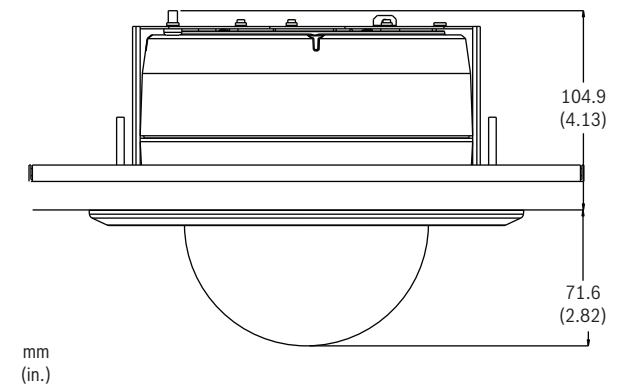

Afmetingen HD Conference Dome

Afmetingen buismontage

Afmetingen wandmontage

Afmetingen plafond-/inbouwmontage

Afmetingen opbouwmontage

Technische specificaties

10x HD-camera

Beeldsensor	1/2,5 inch progressieve scan CMOS
Aantal pixels	2,1 megapixels
Beeldverhouding	16:9
Objectief	10x optische zoom (6,3 tot 63 mm) (F1.8/F2.5 tot gesloten)
Focus	Automatisch, met handmatige uitschakeling
Iris	Automatisch, met handmatige uitschakeling
Gezichtsveld	Horizontaal: 5,5° tot 50,6° Verticaal: 3,1° tot 29,3°
Automatische versterkingsregeling	Normaal, Gemiddeld, Hoog, Vast
Synchronisatie	Intern
Diaframacorrectie	Aan/uit
Digitale zoom	16 x