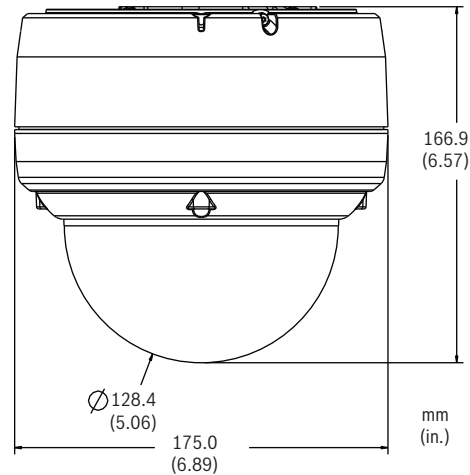

HD Conference Dome'un Boyutları

Boruya Montaj Boyutları

Duvara Montaj Boyutları

Tavan İçi / Gömme Montaj Boyutları

Yüzeye Montaj Boyutları

Teknik Spesifikasyonlar

10x HD Kamera

Görüntüleyici	1/2,5 inç aşamalı taramalı CMOS	
Piksel Sayısı	2,1 Megapiksel	
En-Boy Oranı	16:9	
Lens	10x optik zoom (6,3 - 63 mm) (F1.8/F2.5 kapatmak için)	
Odak	Manuel geçersiz kılmalı otomatik	
İris	Manuel geçersiz kılmalı otomatik	
Görüş Alanı	Yatay: 5,5° - 50,6° Dikey: 3,1° - 29,3°	
Otomatik Kazanç Denetimi	Normal, Orta, Yüksek, Sabit	
Senkronizasyon	Dahili	
Diyafram Düzeltmesi	Açık/Kapalı	
Dijital Zoom	16x	
Hassasiyet(genel) ¹	30 IRE ²	50 IRE ²
Gündüz Modu		
SensUP Kapalı	1,2 lux	2,0 lux
SensUP Açık (64x)	0,038 lux	0,063 lux
Gece Modu		
SensUP Kapalı	0,06 lux	0,1 lux
SensUP Açık (64x)	0,0018 lux	0,0031 lux
Elektronik Obtüratör Hızı (AES)	1x - 64x; 1/50 (1/60) - 1/10000	
Sinyal-Gürültü Oranı	> 50 dB (AGC kapalı)	
Arka Işık Dengeleme	Açık/Kapalı	