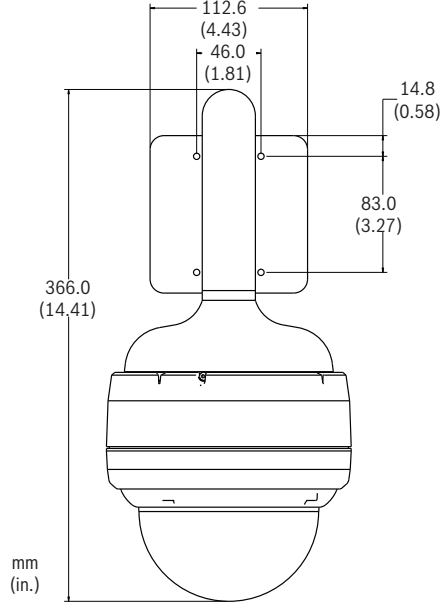

HD Conference Dome'un Boyutları

Boruya Montaj Boyutları

Duvara Montaj Boyutları

Tavan İçi / Gömme Montaj Boyutları

Yüzeye Montaj Boyutları

Teknik Spesifikasyonlar

10x HD Kamera

Görüntüleyici	1/2,5 inç aşamalı taramalı CMOS	
Piksel Sayısı	2,1 Megapiksel	
En-Boy Oranı	16:9	
Lens	10x optik zoom (6,3 - 63 mm) (F1.8/F2.5 kapatmak için)	
Odak	Manuel geçersiz kılmalı otomatik	
İris	Manuel geçersiz kılmalı otomatik	
Görüş Alanı	Yatay: 5,5° - 50,6° Dikey: 3,1° - 29,3°	
Otomatik Kazanç Denetimi	Normal, Orta, Yüksek, Sabit	
Senkronizasyon	Dahili	
Diyafram Düzeltmesi	Açık/Kapalı	
Dijital Zoom	16x	
Hassasiyet(genel) ¹	30 IRE ²	50 IRE ²
Gündüz Modu		
SensUP Kapalı	1,2 lux	2,0 lux
SensUP Açık (64x)	0,038 lux	0,063 lux
Gece Modu		
SensUP Kapalı	0,06 lux	0,1 lux
SensUP Açık (64x)	0,0018 lux	0,0031 lux
Elektronik Obtüratör Hızı (AES)	1x - 64x; 1/50 (1/60) - 1/10000	
Sinyal-Gürültü Oranı	> 50 dB (AGC kapalı)	
Arka Işık Dengeleme	Açık/Kapalı	