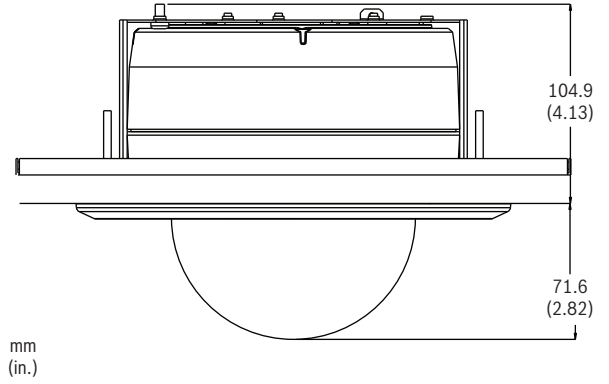

HD Conference Dome'un Boyutları

Boruya Montaj Boyutları

Duvara Montaj Boyutları

Tavan İçi / Gömme Montaj Boyutları

Yüzeye Montaj Boyutları

Teknik Spesifikasyonlar

10x HD Kamera

Görüntüleyici	1/2,5 inç aşamalı taramalı CMOS	
Piksel Sayısı	2,1 Megapiksel	
En-Boy Oranı	16:9	
Lens	10x optik zoom (6,3 - 63 mm) (F1.8/F2.5 kapatmak için)	
Odak	Manuel geçersiz kılmalı otomatik	
İris	Manuel geçersiz kılmalı otomatik	
Görüş Alanı	Yatay: 5,5° - 50,6° Dikey: 3,1° - 29,3°	
Otomatik Kazanç Denetimi	Normal, Orta, Yüksek, Sabit	
Senkronizasyon	Dahili	
Diyafram Düzeltmesi	Açık/Kapalı	
Dijital Zoom	16x	
Hassasiyet(genel) ¹	30 IRE ²	50 IRE ²
Gündüz Modu		
SensUP Kapalı	1,2 lux	2,0 lux
SensUP Açık (64x)	0,038 lux	0,063 lux
Gece Modu		
SensUP Kapalı	0,06 lux	0,1 lux
SensUP Açık (64x)	0,0018 lux	0,0031 lux
Elektronik Obtüratör Hızı (AES)	1x - 64x; 1/50 (1/60) - 1/10000	
Sinyal-Gürültü Oranı	> 50 dB (AGC kapalı)	
Arka Işık Dengeleme	Açık/Kapalı	