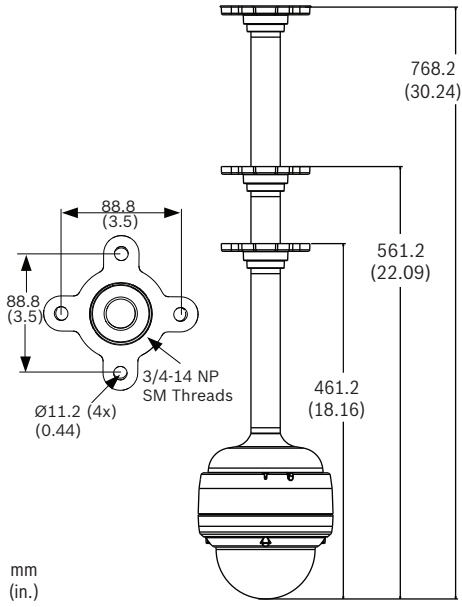

Ethernet üzerinden güç aktarımı

İç mekan kamera modelleri için güç bir Ethernet Üzerinden Güç Aktarımı Plus (PoE+, IEEE 802.3at, sınıf 4) uyumlu bir ağ kablosu bağlantısı üzerinden sağlanabilir. Bu konfigürasyonla kameraya güç vermek ve kamerayı kontrol etmenin yanı sıra kameradaki görüntüleri web sunucusu üzerinden izlemek için de yalnızca tek kablo bağlantısı gerekir. HD-SDI çıkışından video için ek bir koaksiyal kablo gerekir.

HD Conference Dome'un Boyutları

Boruya Montaj Boyutları

Duvara Montaj Boyutları

Tavan İçi / Gömme Montaj Boyutları

Yüzeye Montaj Boyutları

Teknik Spesifikasyonlar

10x HD Kamera

Görüntüleyici	1/2,5 inç aşamalı taramalı CMOS	
Piksel Sayısı	2,1 Megapiksel	
En-Boy Oranı	16:9	
Lens	10x optik zoom (6,3 - 63 mm) (F1.8/F2.5 kapatmak için)	
Odak	Manuel geçersiz kılmalı otomatik	
İris	Manuel geçersiz kılmalı otomatik	
Görüş Alanı	Yatay: 5,5° - 50,6° Dikey: 3,1° - 29,3°	
Otomatik Kazanç Denetimi	Normal, Orta, Yüksek, Sabit	
Senkronizasyon	Dahili	
Diyafram Düzeltmesi	Açık/Kapalı	
Dijital Zoom	16x	
Hassasiyet(genel) ¹	30 IRE ²	50 IRE ²
Gündüz Modu		
SensUP Kapalı	1,2 lux	2,0 lux
SensUP Açık (64x)	0,038 lux	0,063 lux
Gece Modu		
SensUP Kapalı	0,06 lux	0,1 lux
SensUP Açık (64x)	0,0018 lux	0,0031 lux
Elektronik Obtüratör Hızı (AES)	1x - 64x; 1/50 (1/60) - 1/10000	
Sinyal-Gürültü Oranı	> 50 dB (AGC kapalı)	
Arka Işık Dengeleme	Açık/Kapalı	