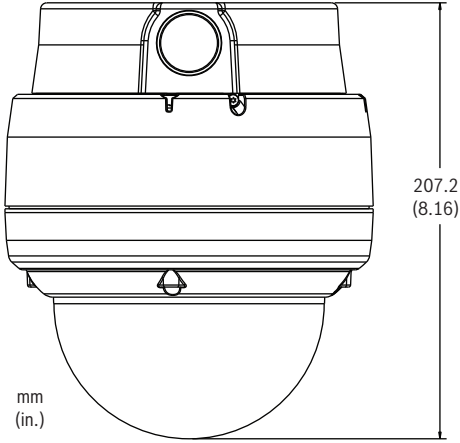

HD Conference Dome'un Boyutları

Boruya Montaj Boyutları

Duvara Montaj Boyutları

Tavan İçi / Gömme Montaj Boyutları

Yüzeye Montaj Boyutları

Teknik Spesifikasyonlar

10x HD Kamera

Görüntüleyici	1/2,5 inç aşamalı taramalı CMOS	
Piksel Sayısı	2,1 Megapiksel	
En-Boy Oranı	16:9	
Lens	10x optik zoom (6,3 - 63 mm) (F1.8/F2.5 kapatmak için)	
Odak	Manuel geçersiz kılmalı otomatik	
İris	Manuel geçersiz kılmalı otomatik	
Görüş Alanı	Yatay: 5,5° - 50,6° Dikey: 3,1° - 29,3°	
Otomatik Kazanç Denetimi	Normal, Orta, Yüksek, Sabit	
Senkronizasyon	Dahili	
Diyafram Düzeltmesi	Açık/Kapalı	
Dijital Zoom	16x	
Hassasiyet(genel) ¹	30 IRE ²	50 IRE ²
Gündüz Modu		
SensUP Kapalı	1,2 lux	2,0 lux
SensUP Açık (64x)	0,038 lux	0,063 lux
Gece Modu		
SensUP Kapalı	0,06 lux	0,1 lux
SensUP Açık (64x)	0,0018 lux	0,0031 lux
Elektronik Obtüratör Hızı (AES)	1x - 64x; 1/50 (1/60) - 1/10000	
Sinyal-Gürültü Oranı	> 50 dB (AGC kapalı)	
Arka Işık Dengeleme	Açık/Kapalı	