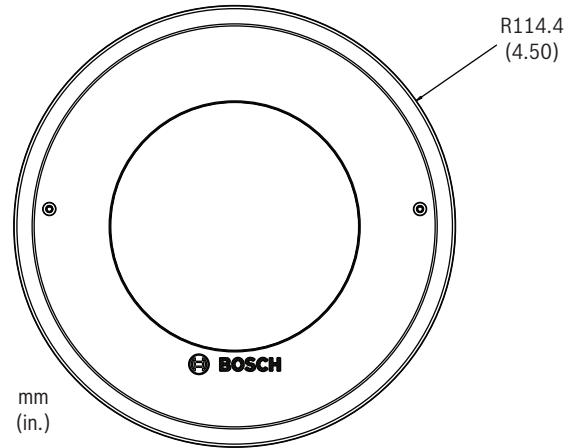

HD Conference Dome'un Boyutları

Boruya Montaj Boyutları

Duvara Montaj Boyutları

Tavan İçi / Gömme Montaj Boyutları

Yüzeye Montaj Boyutları

Teknik Spesifikasyonlar

10x HD Kamera

Görüntüleyici	1/2,5 inç aşamalı taramalı CMOS	
Piksel Sayısı	2,1 Megapiksel	
En-Boy Oranı	16:9	
Lens	10x optik zoom (6,3 - 63 mm) (F1.8/F2.5 kapatmak için)	
Odak	Manuel geçersiz kılmalı otomatik	
İris	Manuel geçersiz kılmalı otomatik	
Görüş Alanı	Yatay: 5,5° - 50,6° Dikey: 3,1° - 29,3°	
Otomatik Kazanç Denetimi	Normal, Orta, Yüksek, Sabit	
Senkronizasyon	Dahili	
Diyafram Düzeltmesi	Açık/Kapalı	
Dijital Zoom	16x	
Hassasiyet(genel) ¹	30 IRE ²	50 IRE ²
Gündüz Modu		
SensUP Kapalı	1,2 lux	2,0 lux
SensUP Açık (64x)	0,038 lux	0,063 lux
Gece Modu		
SensUP Kapalı	0,06 lux	0,1 lux
SensUP Açık (64x)	0,0018 lux	0,0031 lux
Elektronik Obtüratör Hızı (AES)	1x - 64x; 1/50 (1/60) - 1/10000	
Sinyal-Gürültü Oranı	> 50 dB (AGC kapalı)	
Arka Işık Dengeleme	Açık/Kapalı	