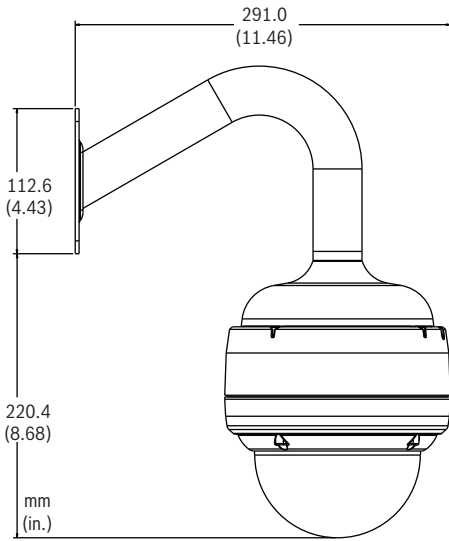

Ethernet üzerinden güç aktarımı

İç mekan kamera modelleri için güç bir Ethernet Üzerinden Güç Aktarımı Plus (PoE+, IEEE 802.3at, sınıf 4) uyumlu bir ağ kablosu bağlantısı üzerinden sağlanabilir. Bu konfigürasyonla kameraya güç vermek ve kamerayı kontrol etmenin yanı sıra kameradaki görüntüleri web sunucusu üzerinden izlemek için de yalnızca tek kablo bağlantısı gerekir. HD-SDI çıkışından video için ek bir koaksiyal kablo gerekir.

HD Conference Dome'un Boyutları

Boruya Montaj Boyutları

Duvara Montaj Boyutları

Tavan İçi / Gömme Montaj Boyutları

Yüzeye Montaj Boyutları

Teknik Spesifikasyonlar

10x HD Kamera

Görüntüleyici	1/2,5 inç aşamalı taramalı CMOS	
Piksel Sayısı	2,1 Megapiksel	
En-Boy Oranı	16:9	
Lens	10x optik zoom (6,3 - 63 mm) (F1.8/F2.5 kapatmak için)	
Odak	Manuel geçersiz kılmalı otomatik	
İris	Manuel geçersiz kılmalı otomatik	
Görüş Alanı	Yatay: 5,5° - 50,6° Dikey: 3,1° - 29,3°	
Otomatik Kazanç Denetimi	Normal, Orta, Yüksek, Sabit	
Senkronizasyon	Dahili	
Diyafram Düzeltmesi	Açık/Kapalı	
Dijital Zoom	16x	
Hassasiyet(genel) ¹	30 IRE ²	50 IRE ²
Gündüz Modu		
SensUP Kapalı	1,2 lux	2,0 lux
SensUP Açık (64x)	0,038 lux	0,063 lux
Gece Modu		
SensUP Kapalı	0,06 lux	0,1 lux
SensUP Açık (64x)	0,0018 lux	0,0031 lux
Elektronik Obtüratör Hızı (AES)	1x - 64x; 1/50 (1/60) - 1/10000	
Sinyal-Gürültü Oranı	> 50 dB (AGC kapalı)	
Arka Işık Dengeleme	Açık/Kapalı	