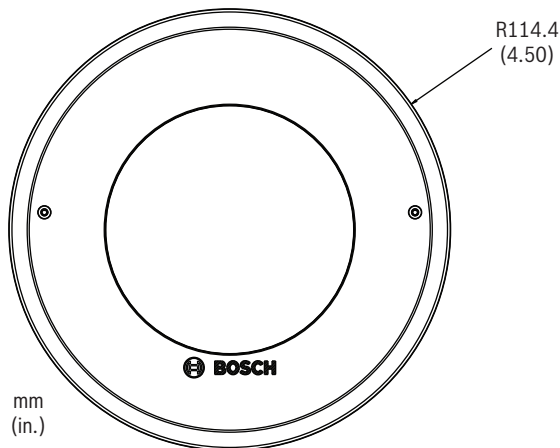

Afmetingen HD Conference Dome

Afmetingen buismontage

Afmetingen wandmontage

Afmetingen plafond-/inbouwmontage

Afmetingen opbouwmontage

Technische specificaties

10x HD-camera

Beeldsensor	1/2,5 inch progressieve scan CMOS
Aantal pixels	2,1 megapixels
Beeldverhouding	16:9
Objectief	10x optische zoom (6,3 tot 63 mm) (F1.8/F2.5 tot gesloten)
Focus	Automatisch, met handmatige uitschakeling
Iris	Automatisch, met handmatige uitschakeling
Gezichtsveld	Horizontaal: 5,5° tot 50,6° Verticaal: 3,1° tot 29,3°
Automatische versterkingsregeling	Normaal, Gemiddeld, Hoog, Vast
Synchronisatie	Intern
Diaframacorrectie	Aan/uit
Digitale zoom	16 x