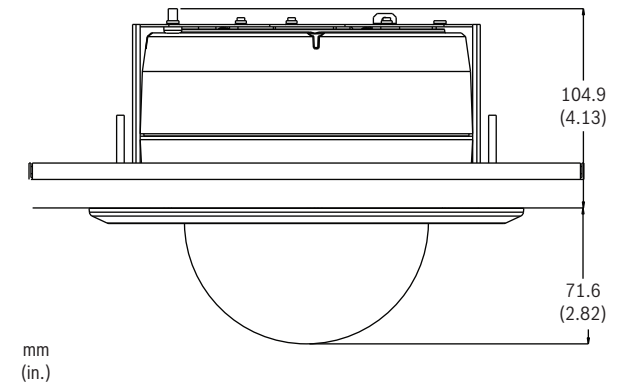

Afmetingen HD Conference Dome

Afmetingen buismontage

Afmetingen wandmontage

Afmetingen plafond-/inbouwmontage

Afmetingen opbouwmontage

Technische specificaties

10x HD-camera

Beeldsensor	1/2,5 inch progressieve scan CMOS
Aantal pixels	2,1 megapixels
Beeldverhouding	16:9
Objectief	10x optische zoom (6,3 tot 63 mm) (F1.8/F2.5 tot gesloten)
Focus	Automatisch, met handmatige uitschakeling
Iris	Automatisch, met handmatige uitschakeling
Gezichtsveld	Horizontaal: 5,5° tot 50,6° Verticaal: 3,1° tot 29,3°
Automatische versterkingsregeling	Normaal, Gemiddeld, Hoog, Vast
Synchronisatie	Intern
Diaframacorrectie	Aan/uit
Digitale zoom	16 x