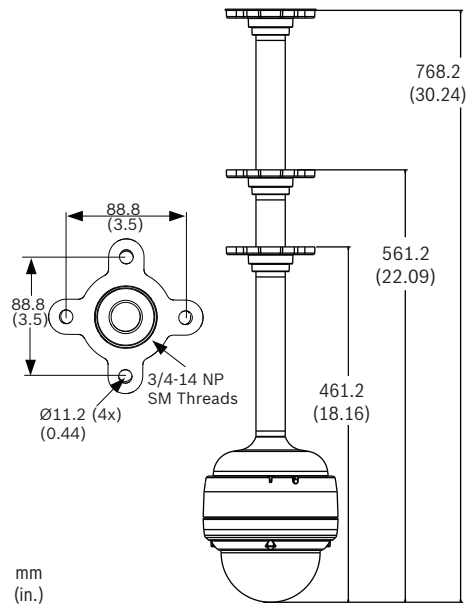

Afmetingen HD Conference Dome

Afmetingen buismontage

Afmetingen wandmontage

Afmetingen plafond-/inbouwmontage

Afmetingen opbouwmontage

Technische specificaties

10x HD-camera

Beeldsensor	1/2,5 inch progressieve scan CMOS
Aantal pixels	2,1 megapixels
Beeldverhouding	16:9
Objectief	10x optische zoom (6,3 tot 63 mm) (F1.8/F2.5 tot gesloten)
Focus	Automatisch, met handmatige uitschakeling
Iris	Automatisch, met handmatige uitschakeling
Gezichtsveld	Horizontaal: 5,5° tot 50,6° Verticaal: 3,1° tot 29,3°
Automatische versterkingsregeling	Normaal, Gemiddeld, Hoog, Vast
Synchronisatie	Intern
Diaframacorrectie	Aan/uit
Digitale zoom	16 x