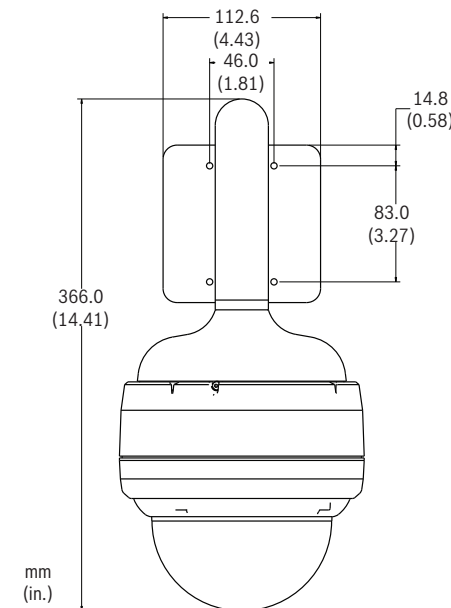

Afmetingen HD Conference Dome

Afmetingen buismontage

Afmetingen wandmontage

Afmetingen plafond-/inbouwmontage

Afmetingen opbouwmontage

Technische specificaties

10x HD-camera

Beeldsensor	1/2,5 inch progressieve scan CMOS
Aantal pixels	2,1 megapixels
Beeldverhouding	16:9
Objectief	10x optische zoom (6,3 tot 63 mm) (F1.8/F2.5 tot gesloten)
Focus	Automatisch, met handmatige uitschakeling
Iris	Automatisch, met handmatige uitschakeling
Gezichtsveld	Horizontaal: 5,5° tot 50,6° Verticaal: 3,1° tot 29,3°
Automatische versterkingsregeling	Normaal, Gemiddeld, Hoog, Vast
Synchronisatie	Intern
Diaframacorrectie	Aan/uit
Digitale zoom	16 x

Constructie

Afmetingen (diameter x hoogte)	153,0 x 133,0 mm
Koepelgrootte	128,0 mm
Gewicht	1,92 kg
Materiaal	
• Behuizing	Gegoten aluminium
• Koepel	Acryl
Kleur	Wit (leverbaar in alle regio's) of Antraciet (alleen leverbaar in Europa, het Midden-Oosten en Afrika)