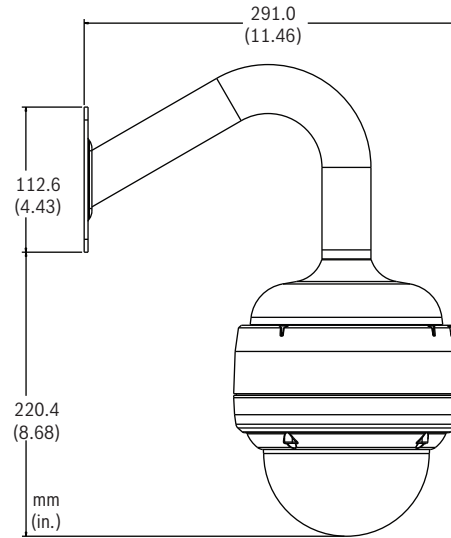

Afmetingen HD Conference Dome

Afmetingen buismontage

Afmetingen wandmontage

Afmetingen plafond-/inbouwmontage

Afmetingen opbouwmontage

Technische specificaties

10x HD-camera

Beeldsensor	1/2,5 inch progressieve scan CMOS
Aantal pixels	2,1 megapixels
Beeldverhouding	16:9
Objectief	10x optische zoom (6,3 tot 63 mm) (F1.8/F2.5 tot gesloten)
Focus	Automatisch, met handmatige uitschakeling
Iris	Automatisch, met handmatige uitschakeling
Gezichtsveld	Horizontaal: 5,5° tot 50,6° Verticaal: 3,1° tot 29,3°
Automatische versterkingsregeling	Normaal, Gemiddeld, Hoog, Vast
Synchronisatie	Intern
Diaframacorrectie	Aan/uit
Digitale zoom	16 x