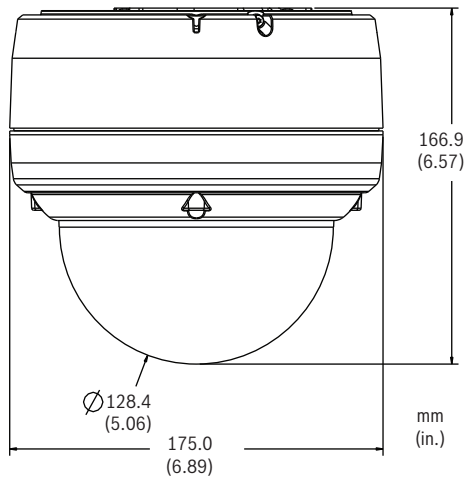

Afmetingen HD Conference Dome

Afmetingen buismontage

Afmetingen wandmontage

Afmetingen plafond-/inbouwmontage

Afmetingen opbouwmontage

Technische specificaties

10x HD-camera

Beeldsensor	1/2,5 inch progressieve scan CMOS
Aantal pixels	2,1 megapixels
Beeldverhouding	16:9
Objectief	10x optische zoom (6,3 tot 63 mm) (F1.8/F2.5 tot gesloten)
Focus	Automatisch, met handmatige uitschakeling
Iris	Automatisch, met handmatige uitschakeling
Gezichtsveld	Horizontaal: 5,5° tot 50,6° Verticaal: 3,1° tot 29,3°
Automatische versterkingsregeling	Normaal, Gemiddeld, Hoog, Vast
Synchronisatie	Intern
Diaframacorrectie	Aan/uit
Digitale zoom	16 x

Constructie

Afmetingen (diameter x hoogte)	153,0 x 133,0 mm
Koepelgrootte	128,0 mm
Gewicht	1,92 kg
Materiaal	
• Behuizing	Gegoten aluminium
• Koepel	Acryl
Kleur	Wit (leverbaar in alle regio's) of Antraciet (alleen leverbaar in Europa, het Midden-Oosten en Afrika)