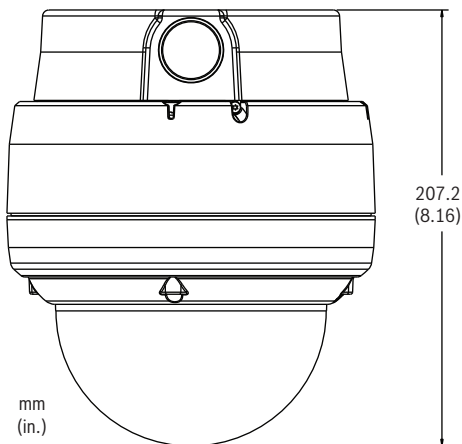

Afmetingen HD Conference Dome

Afmetingen buismontage

Afmetingen wandmontage

Afmetingen plafond-/inbouwmontage

Afmetingen opbouwmontage

Technische specificaties

10x HD-camera

Beeldsensor	1/2,5 inch progressieve scan CMOS
Aantal pixels	2,1 megapixels
Beeldverhouding	16:9
Objectief	10x optische zoom (6,3 tot 63 mm) (F1.8/F2.5 tot gesloten)
Focus	Automatisch, met handmatige uitschakeling
Iris	Automatisch, met handmatige uitschakeling
Gezichtsveld	Horizontaal: 5,5° tot 50,6° Verticaal: 3,1° tot 29,3°
Automatische versterkingsregeling	Normaal, Gemiddeld, Hoog, Vast
Synchronisatie	Intern
Diaframacorrectie	Aan/uit
Digitale zoom	16 x

Constructie

Afmetingen (diameter x hoogte)	153,0 x 133,0 mm
Koepelgrootte	128,0 mm
Gewicht	1,92 kg
Materiaal	
• Behuizing	Gegoten aluminium
• Koepel	Acryl
Kleur	Wit (leverbaar in alle regio's) of Antraciet (alleen leverbaar in Europa, het Midden-Oosten en Afrika)