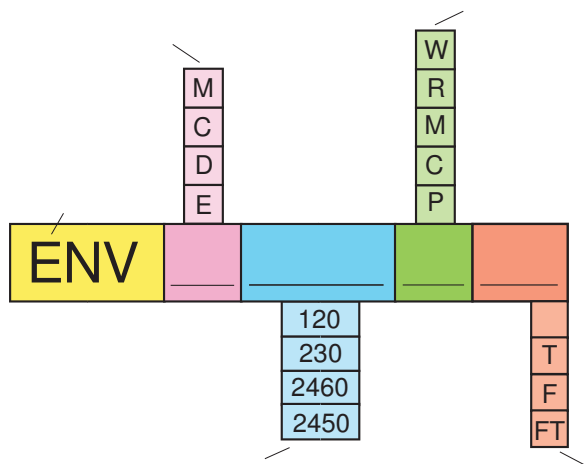

- 1 EnviroDome
- 2 M – Monocromática de 18x

- Nota: Esta opção apenas está disponível no continente americano.
- C – A cores Cor de 18x
- D – Dia/Noite 18x
- E – Dia/Noite 26x

- 3 W – Parede
- R – Telhado³
  - Nota: Esta opção apenas está disponível no continente americano.
- M – Haste (poste)
- C – Canto
- P – Tubo
- 4 _ – Standard
- T – AutoTrack⁴
- F – Fibra²
- FT – Fibra com AutoTrack^{2,4}

- 5 120 – 120 Vac, NTSC de 60 Hz
- 230 – 230 Vac, PAL de 50 Hz
- 2460 – 24 Vac, NTSC¹ de 60 Hz
- 2450 – 24 Vac, PAL¹ de 50 Hz

1. Transformador não incluído. Deverá aplicar um transformador de 24 Vac, 50 W (ENV-PSU ou equivalente). Não disponível na opção de fibra óptica.
2. A opção de fibra está apenas disponível em conjuntos com transformadores. Para kits sem transformadores, pode ser utilizado um LTC 4628 com o kit ENV padrão. Cada kit de fibra necessita de um LTC 4629 no sistema.
3. Suporte de montagem no telhado pode ser montado num parapeito vertical. Para instalações em telhados planos, terá de adquirir a placa adaptadora para telhado plano LTC 9230/01.
4. O controlador não está disponível nos modelos monocromáticos.

A globo Robusta é encomendada por separado, como componente de substituição, estando disponível em modelo Transparente ou Colorido.

Especificações Técnicas

Câmara a Cores de 18x

Gerador de imagens	1/4 pol. CCD Exview
	(PAL de 752 x 582)/(NTSC de 768 x 494)
Objectiva	Zoom de 18x (4,1 mm–73,8 mm) F1.4 a F3.0
Focagem	Automática com substituição manual
Diafragma	Automática com substituição manual
Campo de visão	2,7° a 48°
Saída de vídeo	1,0 Vp-p, 75 Ohm
Controlo de Ganho	Desligado / Automático, com limite ajustável
Sincronização	Bloqueio de linha (ajuste fásico vertical entre -120° e 120°) ou cristal interno
Correcção da abertura	Horizontal e vertical
Zoom Digital	12x
Resolução horizontal	470 TVL (NTSC) / 460 TVL (PAL)