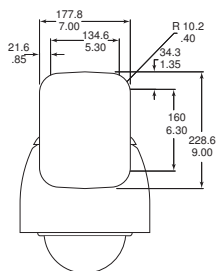

- 1 EnviroDome
- 2 M – Monocromática de 18x

- Nota: Esta opção apenas está disponível no continente americano.
- C – A cores Cor de 18x
- D – Dia/Noite 18x
- E – Dia/Noite 26x

- 3 W – Parede
- R – Telhado³
  - Nota: Esta opção apenas está disponível no continente americano.
- M – Haste (poste)
- C – Canto
- P – Tubo
- 4 _ – Standard
- T – AutoTrack⁴
- F – Fibra²
- FT – Fibra com AutoTrack^{2,4}

- 5 120 – 120 Vac, NTSC de 60 Hz
- 230 – 230 Vac, PAL de 50 Hz
- 2460 – 24 Vac, NTSC¹ de 60 Hz
- 2450 – 24 Vac, PAL¹ de 50 Hz

1. Transformador não incluído. Deverá aplicar um transformador de 24 Vac, 50 W (ENV-PSU ou equivalente). Não disponível na opção de fibra óptica.
2. A opção de fibra está apenas disponível em conjuntos com transformadores. Para kits sem transformadores, pode ser utilizado um LTC 4628 com o kit ENV padrão. Cada kit de fibra necessita de um LTC 4629 no sistema.
3. Suporte de montagem no telhado pode ser montado num parapeito vertical. Para instalações em telhados planos, terá de adquirir a placa adaptadora para telhado plano LTC 9230/01.
4. O controlador não está disponível nos modelos monocromáticos.

A globo Robusta é encomendada por separado, como componente de substituição, estando disponível em modelo Transparente ou Colorido.

Especificações Técnicas

Câmara a Cores de 18x

Gerador de imagens	1/4 pol. CCD Exview
	(PAL de 752 x 582)/(NTSC de 768 x 494)
Objectiva	Zoom de 18x (4,1 mm–73,8 mm) F1.4 a F3.0
Focagem	Automática com substituição manual
Diafragma	Automática com substituição manual
Campo de visão	2,7° a 48°
Saída de vídeo	1,0 Vp-p, 75 Ohm
Controlo de Ganho	Desligado / Automático, com limite ajustável
Sincronização	Bloqueio de linha (ajuste fásico vertical entre -120° e 120°) ou cristal interno
Correcção da abertura	Horizontal e vertical
Zoom Digital	12x
Resolução horizontal	470 TVL (NTSC) / 460 TVL (PAL)