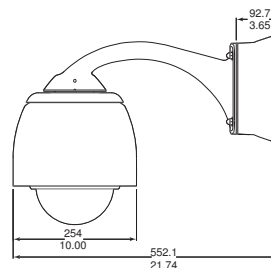

[OFF-90-ENTER].

Planeamento