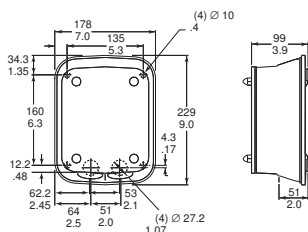

- 1 EnviroDome
- 2 M – Monocromática de 18x

- Nota: Esta opção apenas está disponível no continente americano.
- C – A cores Cor de 18x
- D – Dia/Noite 18x
- E – Dia/Noite 26x

- 3 W – Parede
- R – Telhado³
  - Nota: Esta opção apenas está disponível no continente americano.
- M – Haste (poste)
- C – Canto
- P – Tubo
- 4 _ – Standard
- T – AutoTrack⁴
- F – Fibra²
- FT – Fibra com AutoTrack^{2,4}

- 5 120 – 120 Vac, NTSC de 60 Hz
- 230 – 230 Vac, PAL de 50 Hz
- 2460 – 24 Vac, NTSC¹ de 60 Hz
- 2450 – 24 Vac, PAL¹ de 50 Hz

1. Transformador não incluído. Deverá aplicar um transformador de 24 Vac, 50 W (ENV-PSU ou equivalente). Não disponível na opção de fibra óptica.
2. A opção de fibra está apenas disponível em conjuntos com transformadores. Para kits sem transformadores, pode ser utilizado um LTC 4628 com o kit ENV padrão. Cada kit de fibra necessita de um LTC 4629 no sistema.
3. Suporte de montagem no telhado pode ser montado num parapeito vertical. Para instalações em telhados planos, terá de adquirir a placa adaptadora para telhado plano LTC 9230/01.
4. O controlador não está disponível nos modelos monocromáticos.

A globo Robusta é encomendada por separado, como componente de substituição, estando disponível em modelo Transparente ou Colorido.

Especificações Técnicas

Câmara a Cores de 18x

Gerador de imagens	1/4 pol. CCD Exview
	(PAL de 752 x 582)/(NTSC de 768 x 494)
Objectiva	Zoom de 18x (4,1 mm–73,8 mm) F1.4 a F3.0
Focagem	Automática com substituição manual
Diafragma	Automática com substituição manual
Campo de visão	2,7° a 48°
Saída de vídeo	1,0 Vp-p, 75 Ohm
Controlo de Ganho	Desligado / Automático, com limite ajustável
Sincronização	Bloqueio de linha (ajuste fásico vertical entre -120° e 120°) ou cristal interno
Correcção da abertura	Horizontal e vertical
Zoom Digital	12x
Resolução horizontal	470 TVL (NTSC) / 460 TVL (PAL)