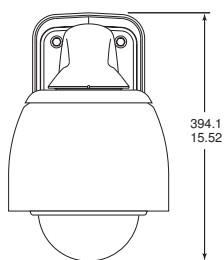

- 1 EnviroDome
- 2 M – Monocromática de 18x

- Nota: Esta opção apenas está disponível no continente americano.
- C – A cores Cor de 18x
- D – Dia/Noite 18x
- E – Dia/Noite 26x

- 3 W – Parede
- R – Telhado³
  - Nota: Esta opção apenas está disponível no continente americano.
- M – Haste (poste)
- C – Canto
- P – Tubo
- 4 _ – Standard
- T – AutoTrack⁴
- F – Fibra²
- FT – Fibra com AutoTrack^{2,4}

- 5 120 – 120 Vac, NTSC de 60 Hz
- 230 – 230 Vac, PAL de 50 Hz
- 2460 – 24 Vac, NTSC¹ de 60 Hz
- 2450 – 24 Vac, PAL¹ de 50 Hz

1. Transformador não incluído. Deverá aplicar um transformador de 24 Vac, 50 W (ENV-PSU ou equivalente). Não disponível na opção de fibra óptica.
2. A opção de fibra está apenas disponível em conjuntos com transformadores. Para kits sem transformadores, pode ser utilizado um LTC 4628 com o kit ENV padrão. Cada kit de fibra necessita de um LTC 4629 no sistema.
3. Suporte de montagem no telhado pode ser montado num parapeito vertical. Para instalações em telhados planos, terá de adquirir a placa adaptadora para telhado plano LTC 9230/01.
4. O controlador não está disponível nos modelos monocromáticos.

A globo Robusta é encomendada por separado, como componente de substituição, estando disponível em modelo Transparente ou Colorido.

Especificações Técnicas

Câmara a Cores de 18x

Gerador de imagens	1/4 pol. CCD Exview
	(PAL de 752 x 582)/(NTSC de 768 x 494)
Objectiva	Zoom de 18x (4,1 mm–73,8 mm) F1.4 a F3.0
Focagem	Automática com substituição manual
Diafragma	Automática com substituição manual
Campo de visão	2,7° a 48°
Saída de vídeo	1,0 Vp-p, 75 Ohm
Controlo de Ganho	Desligado / Automático, com limite ajustável
Sincronização	Bloqueio de linha (ajuste fásico vertical entre -120° e 120°) ou cristal interno
Correcção da abertura	Horizontal e vertical
Zoom Digital	12x
Resolução horizontal	470 TVL (NTSC) / 460 TVL (PAL)