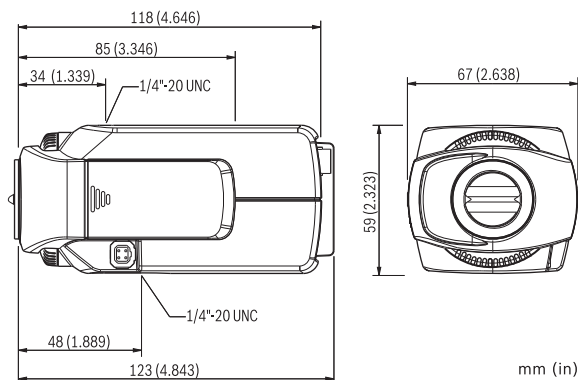

Region	Sertifisering
Europa	CE Declaration of Conformity
USA	FCC

Installasjon/Konfigurasjons Notater

Mål i mm (")

1	Linsekontakt	5	Strømforsyningsinngang
2	Kontrollknapper	6	10/100 Base-T Fast Ethernet
3	BNC-videoutgang	7	LED (strøm, tilkobling, trafikk)
4	Alarm inn, relé ut		

Deler inkludert

Pakken	inneholder
1	Dinion IP-kamera
1	Ekstra objektivkontakt
1	C/CS – konverteringsring for montering
1	Hurtiginstalleringsveiledning
1	CD-ROM med håndbok

Bestillingsinformasjon

NWC-0455-10P Dinion IP-kamera