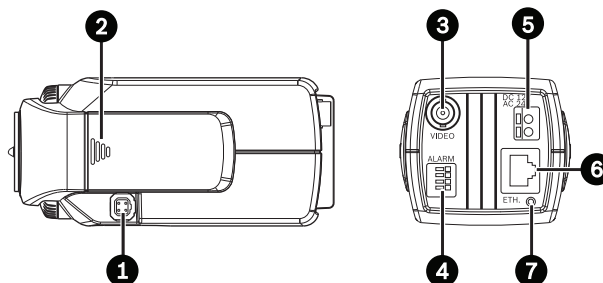

Region	Sertifisering
Europa	CE Declaration of Conformity
USA	FCC

Installasjon/Konfigurasjons Notater

Mål i mm (")

1	Linsekontakt	5	Strømforsyningsinngang
2	Kontrollknapper	6	10/100 Base-T Fast Ethernet
3	BNC-videoutgang	7	LED (strøm, tilkobling, trafikk)
4	Alarm inn, relé ut		

Deler inkludert

Pakken	inneholder
1	Dinion IP-kamera
1	Ekstra objektivkontakt
1	C/CS – konverteringsring for montering
1	Hurtiginstalleringsveiledning
1	CD-ROM med håndbok

Bestillingsinformasjon

NWC-0455-10P Dinion IP-kamera