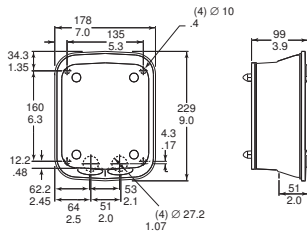

- Opmerking: Deze optie is uitsluitend beschikbaar in Noord- en Zuid-Amerika.

- C – 18x kleur
- D – 18x dag/nacht
- D – 26x dag/nacht

1. 3 W – Wand
   R – Dak³

- Opmerking: Deze optie is uitsluitend beschikbaar in Noord- en Zuid-Amerika.

- M – Mast (stijl)
- C – Hoek
- P – Buis

1. 4 _ – Standaard
   T – AutoTrack⁴
   F – Optische kabel²
   FT – Optische kabel met AutoTrack^{2,4}

1. 5 120-120 V AC, 60 Hz NTSC
   230-230 V AC, 50 Hz PAL
   2460-24 V AC, 60 Hz NTSC¹
   2450-24 V AC, 50 Hz PAL¹

1. Exclusief transformator. Klant moet beschikken over 24 V AC, 50 W transformator (ENV-PSU of gelijkwaardig). Niet verkrijgbaar met optische kabel.
2. Optie voor optische kabel alleen aanwezig in kits met transformators. Voor kits zonder transformators kan een LTC 4628 worden gebruikt met standaard- ENV-kit. Voor elke optische-kabelkit is een LTC 4629 voor het systeem vereist.
3. Dakmontage aan verticale rand. Voor installatie op een plat dak dient u tevens de LTC 9230/01 platdak-adapterplaat te bestellen.
4. Tracker niet beschikbaar op zwart-wit modellen.

De optionele polycarbonaatkoepelmoet afzonderlijk worden besteld als vervangingsonderdeel, verkrijgbaar met helder of getint venster.

Technische specificaties

Camera 18x kleur/18x dag/nacht

Beeldsensor	1/4 inch Exview CCD
	(752 x 582 PAL)/(768 x 494 NTSC)
Objectief	18x zoom (4,1 mm-73,8 mm) F1,4 tot F3,0
Focus	Automatisch, met handmatige uitschakeling
Iris	Automatisch, met handmatige uitschakeling
Gezichtsveld	2,7° tot 48°
Video-uitgang	1,0 Vtt, 75 Ohm
Versterkingsregeling	Uit/automatisch (met instelbare grenswaarde)
Synchronisatie	Fasevergrendeling (-120° tot 120° verticale fasecorrectie) of intern kristal
Diafragmacorrectie	Horizontaal en verticaal
Digitale zoom	12x
Horizontale resolutie	470 beeldlijnen (NTSC)/460 beeldlijnen (PAL)

1 EnviroDome
2 M – 18x zwart-wit