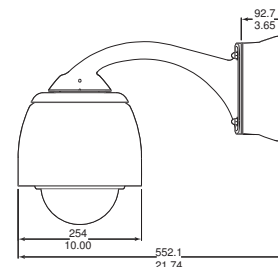

[OFF-90-ENTER].

Installatie/configuratie