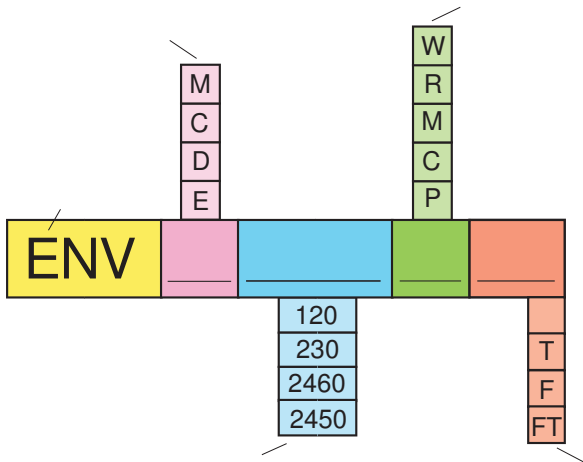

- Opmerking: Deze optie is uitsluitend beschikbaar in Noord- en Zuid-Amerika.

- C – 18x kleur
- D – 18x dag/nacht
- D – 26x dag/nacht

1. 3 W – Wand
   R – Dak³

- Opmerking: Deze optie is uitsluitend beschikbaar in Noord- en Zuid-Amerika.

- M – Mast (stijl)
- C – Hoek
- P – Buis

1. 4 _ – Standaard
   T – AutoTrack⁴
   F – Optische kabel²
   FT – Optische kabel met AutoTrack^{2,4}

1. 5 120-120 V AC, 60 Hz NTSC
   230-230 V AC, 50 Hz PAL
   2460-24 V AC, 60 Hz NTSC¹
   2450-24 V AC, 50 Hz PAL¹

1. Exclusief transformator. Klant moet beschikken over 24 V AC, 50 W transformator (ENV-PSU of gelijkwaardig). Niet verkrijgbaar met optische kabel.
2. Optie voor optische kabel alleen aanwezig in kits met transformators. Voor kits zonder transformators kan een LTC 4628 worden gebruikt met standaard- ENV-kit. Voor elke optische-kabelkit is een LTC 4629 voor het systeem vereist.
3. Dakmontage aan verticale rand. Voor installatie op een plat dak dient u tevens de LTC 9230/01 platdak-adapterplaat te bestellen.
4. Tracker niet beschikbaar op zwart-wit modellen.

De optionele polycarbonaatkoepelmoet afzonderlijk worden besteld als vervangingsonderdeel, verkrijgbaar met helder of getint venster.

Technische specificaties

Camera 18x kleur/18x dag/nacht

Beeldsensor	1/4 inch Exview CCD
	(752 x 582 PAL)/(768 x 494 NTSC)
Objectief	18x zoom (4,1 mm-73,8 mm) F1,4 tot F3,0
Focus	Automatisch, met handmatige uitschakeling
Iris	Automatisch, met handmatige uitschakeling
Gezichtsveld	2,7° tot 48°
Video-uitgang	1,0 Vtt, 75 Ohm
Versterkingsregeling	Uit/automatisch (met instelbare grenswaarde)
Synchronisatie	Fasevergrendeling (-120° tot 120° verticale fasecorrectie) of intern kristal
Diafragmacorrectie	Horizontaal en verticaal
Digitale zoom	12x
Horizontale resolutie	470 beeldlijnen (NTSC)/460 beeldlijnen (PAL)

1 EnviroDome
2 M – 18x zwart-wit