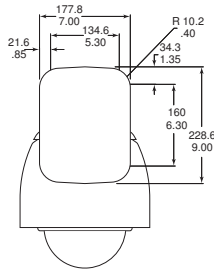

- Opmerking: Deze optie is uitsluitend beschikbaar in Noord- en Zuid-Amerika.

- C – 18x kleur
- D – 18x dag/nacht
- D – 26x dag/nacht

1. 3 W – Wand
   R – Dak³

- Opmerking: Deze optie is uitsluitend beschikbaar in Noord- en Zuid-Amerika.

- M – Mast (stijl)
- C – Hoek
- P – Buis

1. 4 _ – Standaard
   T – AutoTrack⁴
   F – Optische kabel²
   FT – Optische kabel met AutoTrack^{2,4}

1. 5 120-120 V AC, 60 Hz NTSC
   230-230 V AC, 50 Hz PAL
   2460-24 V AC, 60 Hz NTSC¹
   2450-24 V AC, 50 Hz PAL¹

1. Exclusief transformator. Klant moet beschikken over 24 V AC, 50 W transformator (ENV-PSU of gelijkwaardig). Niet verkrijgbaar met optische kabel.
2. Optie voor optische kabel alleen aanwezig in kits met transformators. Voor kits zonder transformators kan een LTC 4628 worden gebruikt met standaard- ENV-kit. Voor elke optische-kabelkit is een LTC 4629 voor het systeem vereist.
3. Dakmontage aan verticale rand. Voor installatie op een plat dak dient u tevens de LTC 9230/01 platdak-adapterplaat te bestellen.
4. Tracker niet beschikbaar op zwart-wit modellen.

De optionele polycarbonaatkoepelmoet afzonderlijk worden besteld als vervangingsonderdeel, verkrijgbaar met helder of getint venster.

Technische specificaties

Camera 18x kleur/18x dag/nacht

Beeldsensor	1/4 inch Exview CCD
	(752 x 582 PAL)/(768 x 494 NTSC)
Objectief	18x zoom (4,1 mm-73,8 mm) F1,4 tot F3,0
Focus	Automatisch, met handmatige uitschakeling
Iris	Automatisch, met handmatige uitschakeling
Gezichtsveld	2,7° tot 48°
Video-uitgang	1,0 Vtt, 75 Ohm
Versterkingsregeling	Uit/automatisch (met instelbare grenswaarde)
Synchronisatie	Fasevergrendeling (-120° tot 120° verticale fasecorrectie) of intern kristal
Diafragmacorrectie	Horizontaal en verticaal
Digitale zoom	12x
Horizontale resolutie	470 beeldlijnen (NTSC)/460 beeldlijnen (PAL)

1 EnviroDome
2 M – 18x zwart-wit