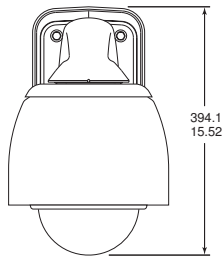

- Opmerking: Deze optie is uitsluitend beschikbaar in Noord- en Zuid-Amerika.

- C – 18x kleur
- D – 18x dag/nacht
- D – 26x dag/nacht

1. 3 W – Wand
   R – Dak³

- Opmerking: Deze optie is uitsluitend beschikbaar in Noord- en Zuid-Amerika.

- M – Mast (stijl)
- C – Hoek
- P – Buis

1. 4 _ – Standaard
   T – AutoTrack⁴
   F – Optische kabel²
   FT – Optische kabel met AutoTrack^{2,4}

1. 5 120-120 V AC, 60 Hz NTSC
   230-230 V AC, 50 Hz PAL
   2460-24 V AC, 60 Hz NTSC¹
   2450-24 V AC, 50 Hz PAL¹

1. Exclusief transformator. Klant moet beschikken over 24 V AC, 50 W transformator (ENV-PSU of gelijkwaardig). Niet verkrijgbaar met optische kabel.
2. Optie voor optische kabel alleen aanwezig in kits met transformators. Voor kits zonder transformators kan een LTC 4628 worden gebruikt met standaard- ENV-kit. Voor elke optische-kabelkit is een LTC 4629 voor het systeem vereist.
3. Dakmontage aan verticale rand. Voor installatie op een plat dak dient u tevens de LTC 9230/01 platdak-adapterplaat te bestellen.
4. Tracker niet beschikbaar op zwart-wit modellen.

De optionele polycarbonaatkoepelmoet afzonderlijk worden besteld als vervangingsonderdeel, verkrijgbaar met helder of getint venster.

Technische specificaties

Camera 18x kleur/18x dag/nacht

Beeldsensor	1/4 inch Exview CCD
	(752 x 582 PAL)/(768 x 494 NTSC)
Objectief	18x zoom (4,1 mm-73,8 mm) F1,4 tot F3,0
Focus	Automatisch, met handmatige uitschakeling
Iris	Automatisch, met handmatige uitschakeling
Gezichtsveld	2,7° tot 48°
Video-uitgang	1,0 Vtt, 75 Ohm
Versterkingsregeling	Uit/automatisch (met instelbare grenswaarde)
Synchronisatie	Fasevergrendeling (-120° tot 120° verticale fasecorrectie) of intern kristal
Diafragmacorrectie	Horizontaal en verticaal
Digitale zoom	12x
Horizontale resolutie	470 beeldlijnen (NTSC)/460 beeldlijnen (PAL)

1 EnviroDome
2 M – 18x zwart-wit