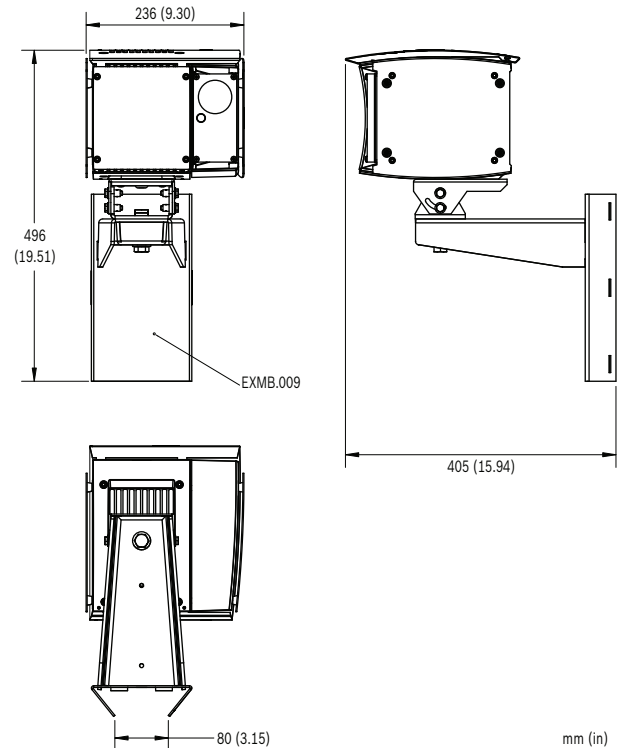

Certificaten en goedkeuringen

Regio	Certificiëring
Europa	CE
VS	FCC
Canada	CSA

Installatie/configuratie

Afmetingen

Bestelinformatie

NEI-558V90-21BS IP Infraroodcamera

IP Infraroodcamera met groot bereik, dag/nacht, 9-90 mm, 850 nm Black Diamond, NTSC, zwart, wandmontage
Opdrachtnummer **NEI-558V90-21BS**