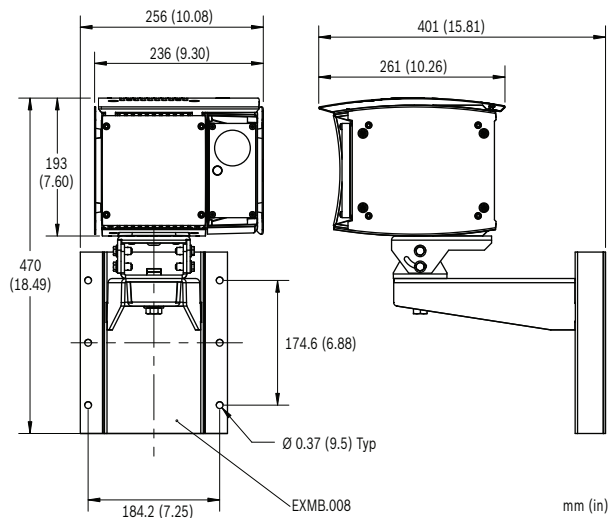

Certificaten en goedkeuringen

Regio	Certificiëring
Europa	CE
VS	FCC
Canada	CSA

Installatie/configuratie

Afmetingen

Bestelinformatie

NEI-558V90-21BS IP Infraroodcamera

IP Infraroodcamera met groot bereik, dag/nacht, 9-90 mm, 850 nm Black Diamond, NTSC, zwart, wandmontage
Opdrachtnummer **NEI-558V90-21BS**