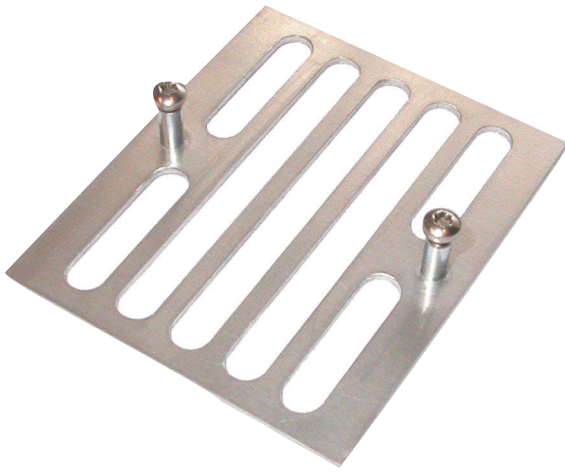

LBB 4446/00 감시 보드 브래킷 세트(10 개)

www.boschsecurity.com

BOSCH

생활 속의 기술

감시 보드 브래킷은 LBB 4442/00 감시 슬레이브 보드, LBB 4441/00 라우드스피커 감시 보드 및 LBB 4443/00 EOL 감시 보드를 라우드스피커 캐비닛이나, 배선함 및 장치 랙에 장착하기 위해 설계되었습니다.

제공된 부품

수량	구성품
10 개	감시 보드 브래킷

주문 정보

LBB 4446/00 감시 보드 브래킷 세트(10 개)
라우드스피커 캐비닛이나 케이블 박스에 감시 슬레이브 보드를 장착하기 위한 알루미늄 브래킷(10 개 1 세트)
주문 번호 **LBB4446/00**

액세서리

LBB 4441/00 라우드스피커 감시 보드
라우드스피커에 장착할 라우드스피커 감시 슬레이브 PCB, 라우드스피커 무결성 모니터링을 위해 LBB4440/00 과 함께 작동
주문 번호 **LBB4441/00**

LBB 4442/00 라인 감시 세트

단일 라우드스피커 라인 감시를 위한 마스터 및 슬레이브 PCB, 마스터는 Praesideo 네트워크에 연결된 파워 앰프에 장착(채널당 1 개), 슬레이브는 라우드스피커 라인 종단에 연결
주문 번호 **LBB4442/00**

LBB 4443/00 EOL 감시 보드

라우드스피커 라인 종단 또는 스퍼(spur) 종단에 연결하는 라인 감시 슬레이브 PCB, 라인의 무결성 모니터링을 위해 LBB4440/00 과 함께 작동
주문 번호 **LBB4443/00**