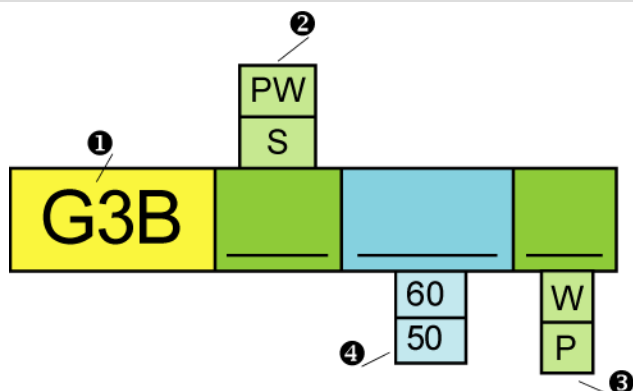

Poznámky k instalaci/konfiguraci

1. 1 Systém AutoDome
2. 2 PW – Bílý závěsný kryt
   S – Montáž do zavěšených podhledů
3. 3 W – Nástěnný držák¹
   P – Držák pro montáž na trubku¹
4. 4 60 – 24 Vst, 60 Hz, NTSC
   50 – 24Vst, 50Hz, PAL
1. Sady pro montáž na stěnu nebo na trubku lze použít pouze pro závěsné modely.

Technické specifikace

Elektrické hodnoty

Barevná kamera

Snímací prvek	CCD s prokládaným řádkováním, úhlopříčka 1/4 "

Aktivní pixely

Model PAL (h × v)	752 × 582
Model NTSC (h × v)	768 × 494
Objektiv	16x zoom (4,1–65,6 mm) F/1,4 až F/3,0

Zaostřování	Automatické s možností manuálního ovládání
Clona	Automatické s možností manuálního ovládání
Zorné pole	2,7° až 48°
Videovýstup	1,0 VŠŠ, 75 ohmů
Řízení zisku	Vypnuté nebo automatické
Synchronizace	Síťovým kmitočtem (nastavení vertikální fáze v rozsahu –120° až 120°) nebo interním kry- stalovým oscilátorem

Korekce clony	Horizontální a vertikální
Digitální zoom	Nelze použít

Horizontální rozlišení

Model NTSC	470 TV řádků
Typ PAL	460TV řádků

Citlivost

Citlivost (minimální použitel- né video: 20 IRE)	0,5 lx (0,05 fc)
Citlivost (použitelné video: 50 IRE)	0,8 lx (0,08 fc)
Odstup signál-šum	> 50 dB
Vyvážení bílé	2 000 K až 10 000 K

Prostředí

Klasifikace provedení	IP 31 (NEMA 2)
Provozní relativní vlhkost	0–90 %, bez kondenzace
Provozní teplota	–10 °C až 50 °C
Skladovací teplota	–40 °C až 60 °C

Prohlášení o neslučitelnosti

Systémy Bosch BasicDome používají výhradně funkci dálkového adresování FastAddress. Adresu nelze nastavit manuálně pomocí přepínačů. V důsledku toho jsou tyto systémy Dome nekompatibilní se systémy společnosti Bosch, které vyhovují následujícím kritériím:

Klávesnice s pevnou rychlostí