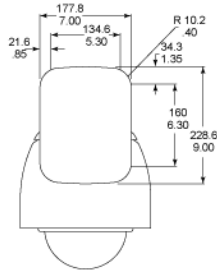

1. 1 EnviroDome
2. 2 M – Černobílá kamera s 18x optickým zoomem
   - Poznámka: Tento doplněk je k dispozici pouze v Jižní a Severní Americe.
3. C – Barevná kamera s 18x optickým zoomem
4. D – Kamera typu Den/Noc s 18x optickým zoomem
5. E – Kamera typu Den/Noc s 26x optickým zoomem
6. 3 W – Nástěnný držák
   - R – Střešní držák³
     - Poznámka: Tento doplněk je k dispozici pouze v Jižní a Severní Americe.
7. M – Držák pro montáž na sloup
8. C – Rohový držák
9. P – Držák pro montáž na trubku

1. 4 _ – Standardní
   - T – AutoTrack⁴
   - F – Optická vlákna²
   - FT – Optická vlákna a AutoTrack^{2,4}
2. 5 120 – 120 Vst, 60 Hz, NTSC
3. 230 – 230 Vst, 50Hz, PAL
4. 2460 – 24 Vst, 60 Hz, NTSC¹
5. 2450 – 24 Vst, 50 Hz, PAL¹

1. Transformátor není součástí dodávky. Zákazník musí dodat transformátor 24 Vst, 50 W (ENV-PSU nebo ekvivalentní). Není k dispozici s doplňkem pro přenos po optických vláknech.
2. Doplňěk pro přenos po optických vláknech je dostupný pouze v sadách s transformátorem. Se standardními sadami ENV bez transformátorů lze použít jednotku LTC 4628. Každá sada pro přenos po optických vláknech vyžaduje v systému jednotku LTC 4629.
3. Střešní držák se připevňuje ke svislému parapetu. Pro instalace na ploché střeše je nutné objednat také přechodovou desku pro ploché střeše LTC 9230/01.
4. Sledování pohybu není k dispozici u černobílých modelů.

Volitelná odolná kopule se objednává samostatně jako náhradní díl a je k dispozici v čírem nebo tónovaném provedení.