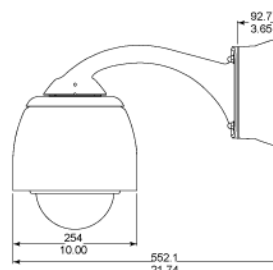

- K dispozici jsou dvě **zaznamenané trasy**, které obsahují sdružené pohyby trvajících 15 minut. Jedná se o **makra** vytvořená zaznamenáním pohybů prováděných obsluhou, která zahrnují operace natáčení, naklánění a nastavení zoomu (PTZ) a mohou být nepřetržitě **přehrávána**. Tím se vytvoří plynulejší a dokonalejší typ automatizované trasy.
- **Inactivity (Nečinnost)**: Když obsluha ukončí manuální ovládání systému Dome, zvolená možnost Inactivity určí další činnost systému Dome, pokud má nějaká následovat. K dispozici jsou následující možnosti: **návrat do určené přednastavené polohy, návrat do dříve prováděné automatizované trasy** nebo **žádná činnost**. Osoba provádějící instalaci může určit dobu trvání nečinnosti.
- **Password Control (Kontrola heslem)**: Tato funkce umožňuje osobě provádějící instalaci určit úroveň zabezpečení příkazů systému Dome. K dispozici jsou následující nastavení:
  - **Low (Nízká)**: jakýkoliv uživatel může přistupovat k jakémukoli možnosti.
  - **Medium (Střední)**: příkazy se odblokují uvedeným příkazem [OFF-90-ENTER].
  - **High (Vysoká)**: pro odblokování příkazů je vyžadováno čtyřciferné heslo, které lze změnit.

Poznámky k instalaci/konfiguraci