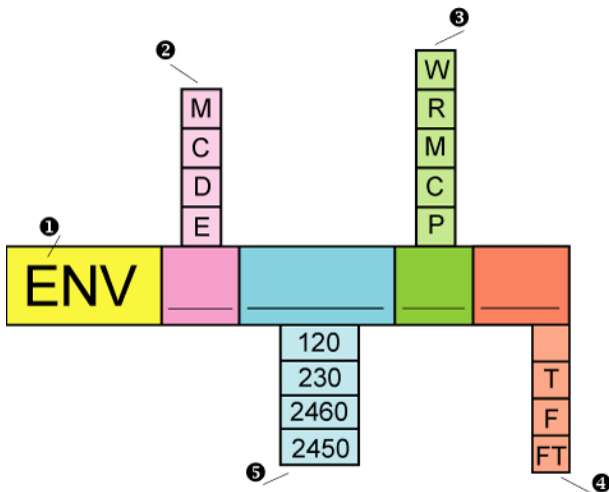

1. 1 EnviroDome
2. 2 M – Černobílá kamera s 18x optickým zoomem
   - Poznámka: Tento doplněk je k dispozici pouze v Jižní a Severní Americe.
3. C – Barevná kamera s 18x optickým zoomem
4. D – Kamera typu Den/Noc s 18x optickým zoomem
5. E – Kamera typu Den/Noc s 26x optickým zoomem
6. 3 W – Nástěnný držák
   - R – Střešní držák³
     - Poznámka: Tento doplněk je k dispozici pouze v Jižní a Severní Americe.
7. M – Držák pro montáž na sloup
8. C – Rohový držák
9. P – Držák pro montáž na trubku

1. 4 _ – Standardní
   - T – AutoTrack⁴
   - F – Optická vlákna²
   - FT – Optická vlákna a AutoTrack^{2,4}
2. 5 120 – 120 Vst, 60 Hz, NTSC
3. 230 – 230 Vst, 50Hz, PAL
4. 2460 – 24 Vst, 60 Hz, NTSC¹
5. 2450 – 24 Vst, 50 Hz, PAL¹

1. Transformátor není součástí dodávky. Zákazník musí dodat transformátor 24 Vst, 50 W (ENV-PSU nebo ekvivalentní). Není k dispozici s doplňkem pro přenos po optických vláknech.
2. Doplňěk pro přenos po optických vláknech je dostupný pouze v sadách s transformátorem. Se standardními sadami ENV bez transformátorů lze použít jednotku LTC 4628. Každá sada pro přenos po optických vláknech vyžaduje v systému jednotku LTC 4629.
3. Střešní držák se připevňuje ke svislému parapetu. Pro instalace na ploché střeše je nutné objednat také přechodovou desku pro ploché střeše LTC 9230/01.
4. Sledování pohybu není k dispozici u černobílých modelů.

Volitelná odolná kopule se objednává samostatně jako náhradní díl a je k dispozici v čírem nebo tónovaném provedení.