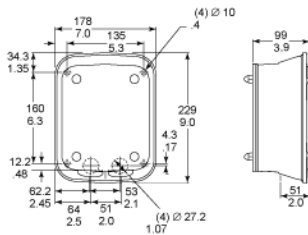

1. 1 EnviroDome
2. 2 M – Černobílá kamera s 18x optickým zoomem
   - Poznámka: Tento doplněk je k dispozici pouze v Jižní a Severní Americe.
3. C – Barevná kamera s 18x optickým zoomem
4. D – Kamera typu Den/Noc s 18x optickým zoomem
5. E – Kamera typu Den/Noc s 26x optickým zoomem
6. 3 W – Nástěnný držák
   - R – Střešní držák³
     - Poznámka: Tento doplněk je k dispozici pouze v Jižní a Severní Americe.
7. M – Držák pro montáž na sloup
8. C – Rohový držák
9. P – Držák pro montáž na trubku

1. 4 _ – Standardní
   - T – AutoTrack⁴
   - F – Optická vlákna²
   - FT – Optická vlákna a AutoTrack^{2,4}
2. 5 120 – 120 Vst, 60 Hz, NTSC
3. 230 – 230 Vst, 50Hz, PAL
4. 2460 – 24 Vst, 60 Hz, NTSC¹
5. 2450 – 24 Vst, 50 Hz, PAL¹

1. Transformátor není součástí dodávky. Zákazník musí dodat transformátor 24 Vst, 50 W (ENV-PSU nebo ekvivalentní). Není k dispozici s doplňkem pro přenos po optických vláknech.
2. Doplňěk pro přenos po optických vláknech je dostupný pouze v sadách s transformátorem. Se standardními sadami ENV bez transformátorů lze použít jednotku LTC 4628. Každá sada pro přenos po optických vláknech vyžaduje v systému jednotku LTC 4629.
3. Střešní držák se připevňuje ke svislému parapetu. Pro instalace na ploché střeše je nutné objednat také přechodovou desku pro ploché střeše LTC 9230/01.
4. Sledování pohybu není k dispozici u černobílých modelů.

Volitelná odolná kopule se objednává samostatně jako náhradní díl a je k dispozici v čírem nebo tónovaném provedení.