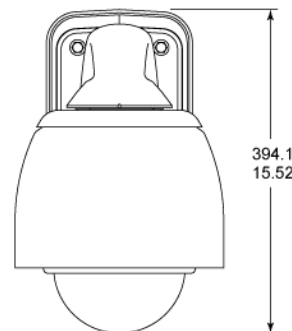

- K dispozici jsou dvě **zaznamenané trasy**, které obsahují sdružené pohyby trvajících 15 minut. Jedná se o **makra** vytvořená zaznamenáním pohybů prováděných obsluhou, která zahrnují operace natáčení, naklánění a nastavení zoomu (PTZ) a mohou být nepřetržitě **přehrávána**. Tím se vytvoří plynulejší a dokonalejší typ automatizované trasy.
- **Inactivity (Nečinnost)**: Když obsluha ukončí manuální ovládání systému Dome, zvolená možnost Inactivity určí další činnost systému Dome, pokud má nějaká následovat. K dispozici jsou následující možnosti: **návrat do určené přednastavené polohy, návrat do dříve prováděné automatizované trasy** nebo **žádná činnost**. Osoba provádějící instalaci může určit dobu trvání nečinnosti.
- **Password Control (Kontrola heslem)**: Tato funkce umožňuje osobě provádějící instalaci určit úroveň zabezpečení příkazů systému Dome. K dispozici jsou následující nastavení:
  - **Low (Nízká)**: jakýkoliv uživatel může přistupovat k jakémukoli možnosti.
  - **Medium (Střední)**: příkazy se odblokují uvedeným příkazem [OFF-90-ENTER].
  - **High (Vysoká)**: pro odblokování příkazů je vyžadováno čtyřciferné heslo, které lze změnit.

Poznámky k instalaci/konfiguraci