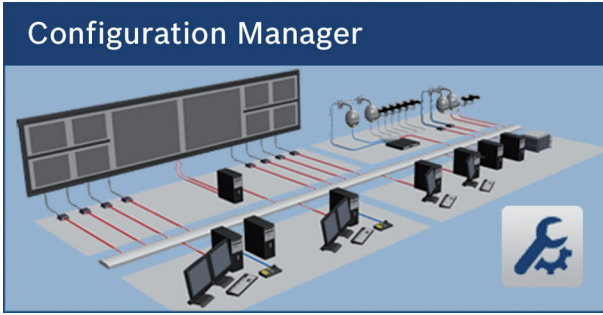

Configuration Manager

www.boschsecurity.com/tr

BOSCH

Yaşam için teknoloji

- ▶ Ücretsiz konfigürasyon yazılımı
- ▶ Tüm Bosch video ürünleri ve ONVIF ürünleri için sağlanan destekle ağındaki tüm cihazlara erişim
- ▶ Sistem konfigürasyonunu kolaylaştıran sihirbaz
- ▶ Video Client için kullanıcı ve ayrıcalıklar yönetimi
- ▶ Sık güncellemeler sayesinde her zaman en son teknolojiye sahip

Configuration Manager programında, CCTV ağındaki tüm cihazlara ve yazılım bileşenlerine erişebilirsiniz. Program, cihazların temel konfigürasyonunu hızlıca yapmayı sağlayan bir konfigürasyon sihirbazı sunar. Bununla beraber, konfigürasyon işlemi normal kullanıcı arayüzünden de gerçekleştirebilirsiniz. Configuration Manager 5.0, yeni ve daha iyi bir kullanıcı deneyimi sağlamak amacıyla çeşitli kullanılabilirlik iyileştirmeleri ve basitleştirmelere sahip, yeniden tasarlanmış yeni bir kullanıcı arayüzüyle sunulur.

Cihaz ağacında, cihaz filtreleme benzeri işlevlerdeki geliştirmeler ve simgelerin daha anlaşılır olmasının yanı sıra kamera sekmesi, çok kanallı cihazlarda da kamera düzeyine kadar inen çoklu seçime izin verecek şekilde derinlemesine entegre edilmiştir.

Cihazların sisteme eklenmesi

Cihazları, Video Client ile kullanmak üzere erişilebilir yapmak için Configuration Manager içindeki Aygıt bölüştürücü işlevini kullanın.

Konfigürasyon Sihirbazı

Konfigürasyon Sihirbazı, büyük sistemlerde bile yalnızca birkaç adımda tüm cihazları temel çalışma için ayarlamanıza yardımcı olur.