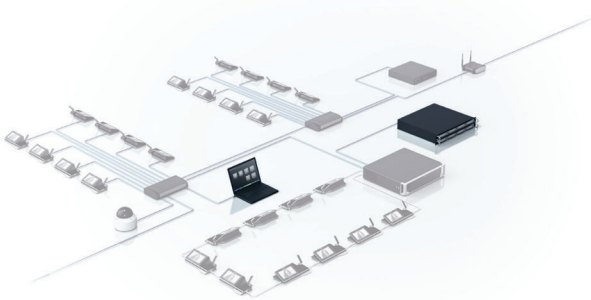

# DICENTIS 席位表决

cn.boschsecurity.com

使用可选许可证扩展 DICENTIS 会议设备和 DICENTIS 无线设备的功能。席位表决许可证支持 DICENTIS 扩展型讨论设备、多媒体网络会议设备或 DICENTIS 无线扩展型设备的表决功能。许可证数量必须与需要表决功能的设备的数量保持一致。许可证在 DICENTIS 和 DICENTIS 会议系统中用作激活代码，且启用方式与其他激活代码相同。

## 基本功能

“席位表决”许可证可启用 DICENTIS 会议系统中已针对会议和代表大会优化的安全表决功能。在表决进程中，每台许可的 DICENTIS multimedia 多媒体网络会议设备、扩展型讨论设备或 DICENTIS 无线扩展型设备可用于为所选的选项组进行投票。投票选项和总数可显示在 DICENTIS multimedia 多媒体网络会议设备、扩展型讨论设备和无线扩展型设备上，从而确保实现高效的决策过程。

## DICENTIS 无线

利用 DICENTIS 席位表决许可证，可在 DICENTIS 无线接入点的网页界面中管理表决进程。此网页浏览器界面具有的选项可用于：

- 输入对表决主题的描述。
- 选择选项组：赞成/反对、赞成/反对/弃权、赞成/反对/弃权/不参加、赞成/反对、赞成/反对/弃权、赞成/反对/弃权/不参加。
- 开始、暂停、恢复和结束投票轮次。
- 显示结果。

具有带表决许可证的 DICENTIS 无线扩展型设备的与会人员可以：