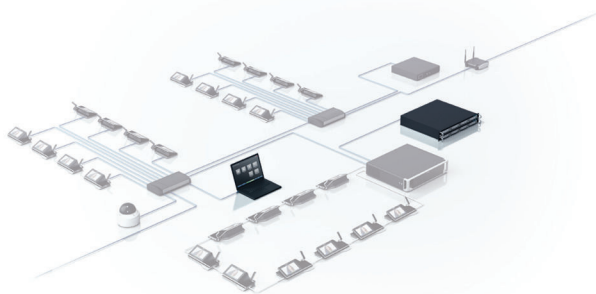

DICENTIS 席位识别

cn.boschsecurity.com

- ▶ 支持使用唯一用户名（和密码）登录 DICENTIS multimedia 多媒体网络会议设备
- ▶ NFC 卡片可用于登录 DICENTIS 无线扩展型设备、表决型讨论设备、语言选择型讨论设备、扩展型讨论设备或 DCNM-MMD2 设备
- ▶ 可使用固定席位或自由席位
- ▶ DICENTIS 无线扩展型设备和 DICENTIS 扩展型讨论设备可显示一个呈现与会人员个人信息的欢迎屏幕
- ▶ 登录期间将识别与会人员；出席和缺席与会人员人数可显示在 DICENTIS 无线扩展型设备和 DICENTIS 扩展型讨论设备上

可使用可选许可证来扩展 DICENTIS multimedia 多媒体网络会议设备、表决型讨论设备、语言选择型讨论设备、扩展型讨论设备和 DICENTIS 无线设备的功能。席位识别许可证支持在 DICENTIS multimedia 多媒体网络会议设备、表决型讨论设备、语言选择型讨论设备、扩展型讨论设备或 DICENTIS 无线扩展型设备中识别与会人员。每台需要识别功能的设备均需要一个许可证。许可证在 DICENTIS 无线系统和 DICENTIS 会议系统中用作激活代码，且启用方式与其他激活代码相同。

基本功能

DICENTIS 无线会议系统

在 DICENTIS 无线扩展型设备具有席位识别许可证的情况下：

- 可启用用户访问限制；与会人员可使用其 NFC 卡片表明自己的身份并参加会议。
- 支持空闲席位或固定席位，并且可通过使用 DICENTIS 无线接入点的网页浏览器界面进行配置。
- 与会人员的姓名可显示在不同的位置，例如无线扩展型设备和网页浏览器界面上。
- 与会人员的姓名将正确显示在发言者列表中，即使在中央位置（例如演讲台）发言也是如此。
- 其他与会人员将立即知道哪名与会人员正在发言。

DICENTIS 无线扩展型设备可配置为 NFC 读卡器。这允许将 NFC 卡片和与会人员轻松联系起来，从而使与会人员的信息能够快速进入系统。

DICENTIS 会议系统

在 DICENTIS 设备具有席位识别许可证的情况下：

- 可启用用户访问限制；与会人员可使用自己定义的用户名或 NFC 卡片（需要 DCNM-MMD2）登录系统。
- 登录期间，可请求密码以用于身份验证目的和固定席位目的。此选项仅对多媒体网络会议设备有效。
- 可通过 API 使用外部系统（如生物识别扫描系统）进行识别。
- DICENTIS multimedia 多媒体网络会议设备和扩展型讨论设备的欢迎屏幕上可显示与会人员的个人凭证。
- 登录屏幕可用于欢迎与会人员参加会议并帮助他们找到为其指定的席位。
- 可通过“从列表中选择”功能进行识别。
- 可针对会议和表决轮次显示出席和缺席的与会人员数。此信息还将保存在自动生成的会议说明和表决轮次说明中。
- 可在与会人员参与表决轮次之前强制其进行登录，从而确保表决结果可靠。
- 与会人员的姓名可显示在不同的位置。
- 与会人员的姓名将正确显示在发言者列表中和多媒体设备上的摄像机图像上，即使在中央位置（例如演讲台）发言也是如此。此时可使用“从列表中选择”功能。
- 如果会议期间不需要某台 DICENTIS 讨论设备，则可轻松将此设备禁用。