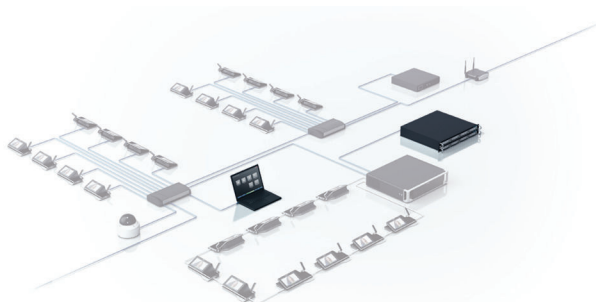

# DCNM-LCC Licentie voor camerabesturing

www.boschsecurity.com

Met de softwaremodule DICENTIS Camera Control kunnen IP-camera's worden aangesloten op het DICENTIS Conferentiesysteem en het DICENTIS draadloze systeem. De softwaremodule selecteert de activering van vaste of vooraf ingestelde camera's, zodat de actieve spreker kan worden weergegeven tijdens een vergadering.

## Funcities

Wanneer de microfoon van een deelnemer wordt geactiveerd, wordt ook de camera die aan die positie is toegewezen, geactiveerd. Als geen enkele microfoon is geactiveerd, wordt automatisch een overzichtscamera geactiveerd. Het videobeeld wordt weergegeven op het touchscreen van het DICENTIS Multimedia-apparaat, maar kan ook worden weergegeven in de DICENTIS Vergadertoepassing of op grote schermen, samen met informatie over de huidige spreker.