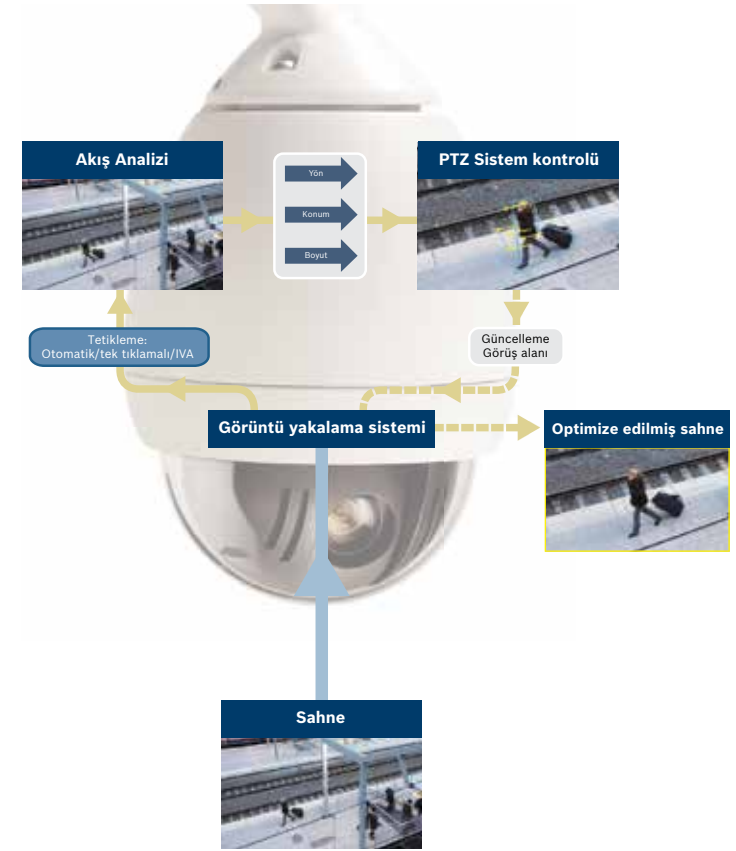

Her zaman kusursuz pozlama

Intelligent Defog özelliği, sisli veya düşük kontrastlı sahneleri görüntülerken kamera görüşünün önemli ölçüde iyileştirilmesini sağlar. Bu özellik sürekli olarak kullanılabilir veya dahili video analizi kullanılarak otomatik olarak etkinleştirilebilir. Kamera sis algırsa, görüntü kontrastı daha iyi görüş sağlamak için ayarlanır. Normal görüntüleme koşullarına dönülür dönülmez, kamera ayarları otomatik olarak yeniden yapılır.

Intelligent Tracking

IVA, hareketli nesnelere önceden tanımlanmış alarm kurallarını esas alarak veya basit bir tıklamayla otomatik olarak takip eden Intelligent Tracking özelliğini de etkinleştirir. Tek ve birden fazla referans noktası arasında akıllıca bir ayar yaparak, görüş alanını dinamik olarak ayarlayıp optimum görüntü yakalama özelliğiyle kesintisiz takip sağlar.