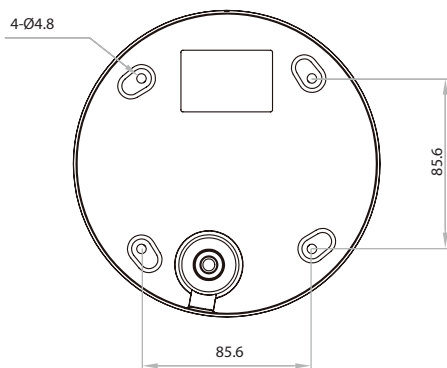

Met een domediameter van slechts 11,2 cm is de VEZ-400 ongeveer 70% kleiner dan conventionele PTZ-camera's en 20% kleiner dan de meeste andere compacte domecamera's. Door zijn compacte afmetingen is de VEZ-400 ideaal voor discrete bewakingstoepassingen, zowel in binnen- als buitenomgevingen.

Certificaten en goedkeuringen

Regio	Certificiëring
Europa	CE
VS	UL
	FCC
Australië	CTICK

Installatie/configuratie

Afmetingen, camerazijde

Afmetingen, onderzijde camera

Meegeleverde onderdelen

Aantal	Component
1	VEZ-400 Mini PTZ Domecamera
1	Boorsjabloon voor inbouwmontage
4	6 x 30 mm kunststofpluggen
4	#8 x 32 schroeven met bijbehorende O-ringen
4	M4 x 12 Torx-schroeven met bijbehorende O-ringen
1	T20 Torx-veiligheidsleutel
1	Installatiehandleiding

Technische specificaties

Camera

Beeldsensor	¼" Dubbel Scan Super HAD CCD II
Objectiefgrootte	fW=3.49 ±0,17 mm fT=104.02 ±5,20 mm (30X +/- 10% optische zoom)
Effectieve pixels	PAL: 976 (H) x 582 (V) NTSC: 976 (H) x 494 (V)
Horizontale resolutie	600 TVL (NTSC, PAL)
Optische zoom	26X effectieve optische zoom
Digitale zoom	10X
Gezichtsveld (bij benadering)	2,46° (tele) tot 69,5° (groothoek)
Focus	Automatisch, met handmatige uitschakeling
Signaal-ruisverhouding (SNR)	>50 dB
Witbalans:	Auto, binnen, buiten, One Push
Minimale belichting	0,2 lux/ F1.65 0,001 lux/DSS 0,1 lux/ICR