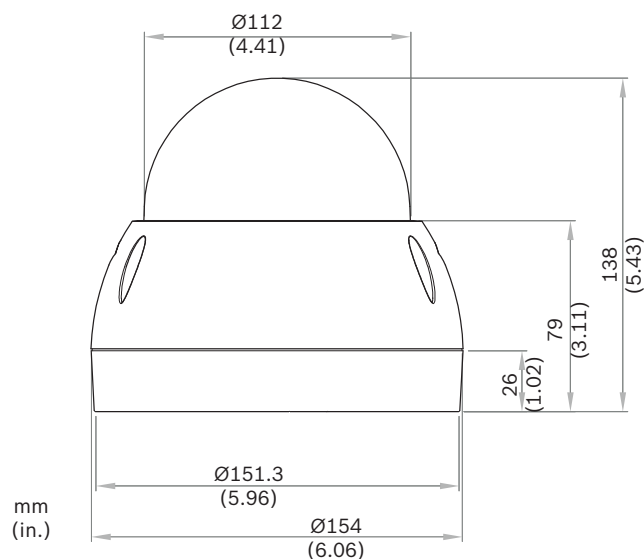

Installatie/configuratie

Afmetingen, camerazijde