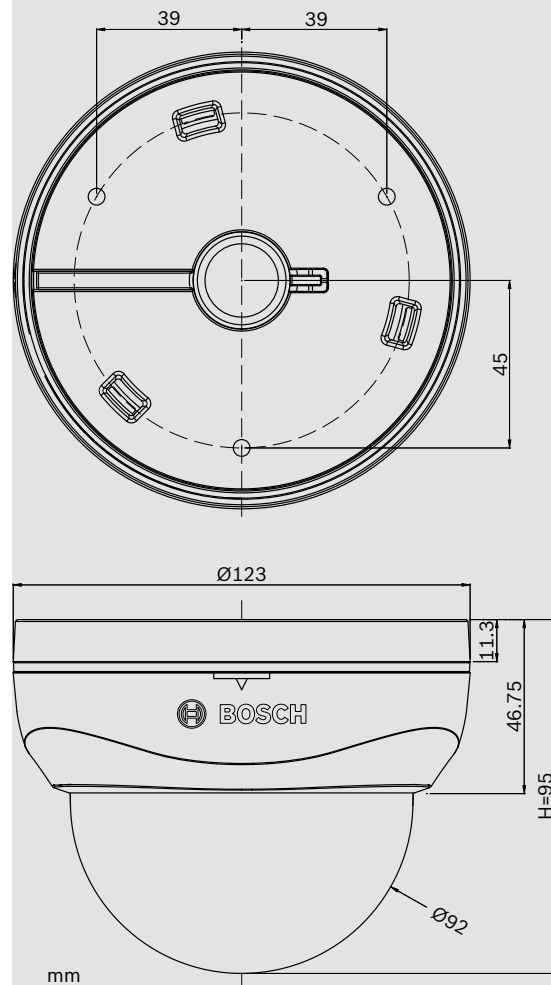

2 | 室内球型彩色摄像机

技术规格

技术规格	
系统	PAL
有效像素 (水平 x 垂直)	752 x 582 (PAL)
图像感应器	1/3 英寸高灵敏度 CCD
视频输出	复合: 1 Vpp, 75 欧姆
同步系统	内部同步, 线路锁定
信噪比 (锐利度, 自动增益控制关闭)	最小 50 dB
水平分辨率	570 电视线感应器分辨率
最低照度 (F2.0, 30 IRE, 最大自动增益控制)	0.15 lx (彩色)
电子快门	1/50 - 1/120,000
手动快门	1/50(60), 1/100(120), 1/250, 1/500, 1/700, 1/1k, 1/1.6K, 1/2.5K, 1/5K, 1/7K, 1/10K, 1/30K, 1/60K, 1/120K
数字降噪	关, 低, 中, 高
白平衡	自动跟踪白平衡, 手动, 推进
SBLC	关, 低, 中, 高
AGC (自动增益控制)	开、关
日/夜	自动, 彩色, 黑白, 外部
脉冲	开、关
移动侦测	开、关 (4 个可编程区域)
隐私	开、关 (4 个可编程区域)
镜像	开 (水平)、关
清晰度	1 - 20
伽马	0.35, 0.45, 0.6, 0.75
屏显语言	英文, 中文
镜头类型	手动镜头
电源电压	12 VDC ($\pm 10\%$)
功耗	3.6 W (最大) / 0.3 A
工作温度	-10 °C 至 +50 °C (14 °F 至 +122 °F)
工作湿度	30% 至 80% 相对湿度
存储温度	-20 °C 至 +60 °C (-4 °F 至 +140 °F)
存储湿度	20% 至 90% 相对湿度
证书与认可	
地区	认证
欧洲	CE
标准	EN 55022:2006/A1:2010 EN 60950-1:2006/ A11:2009+A1:2010+A12:2011+AC:2011

安装/配置

订购信息

室内球型摄像机, 3.8 毫米定焦镜头

VDC-230F04-10

厂商:

中国总部:
中国上海市长宁区虹桥临空经济园区福泉北路
333 号 201 幢 8, 9 楼
邮编: 200335
电话: +86 21 2218 1111
传真: +86 21 2218 2388
www.boschsecurity.com.cn

© 博世安防系统 2013 | 技术数据若有更改, 恕不另行通知。
11637475339 | zh-CHS, V3, 03. 九月 2013