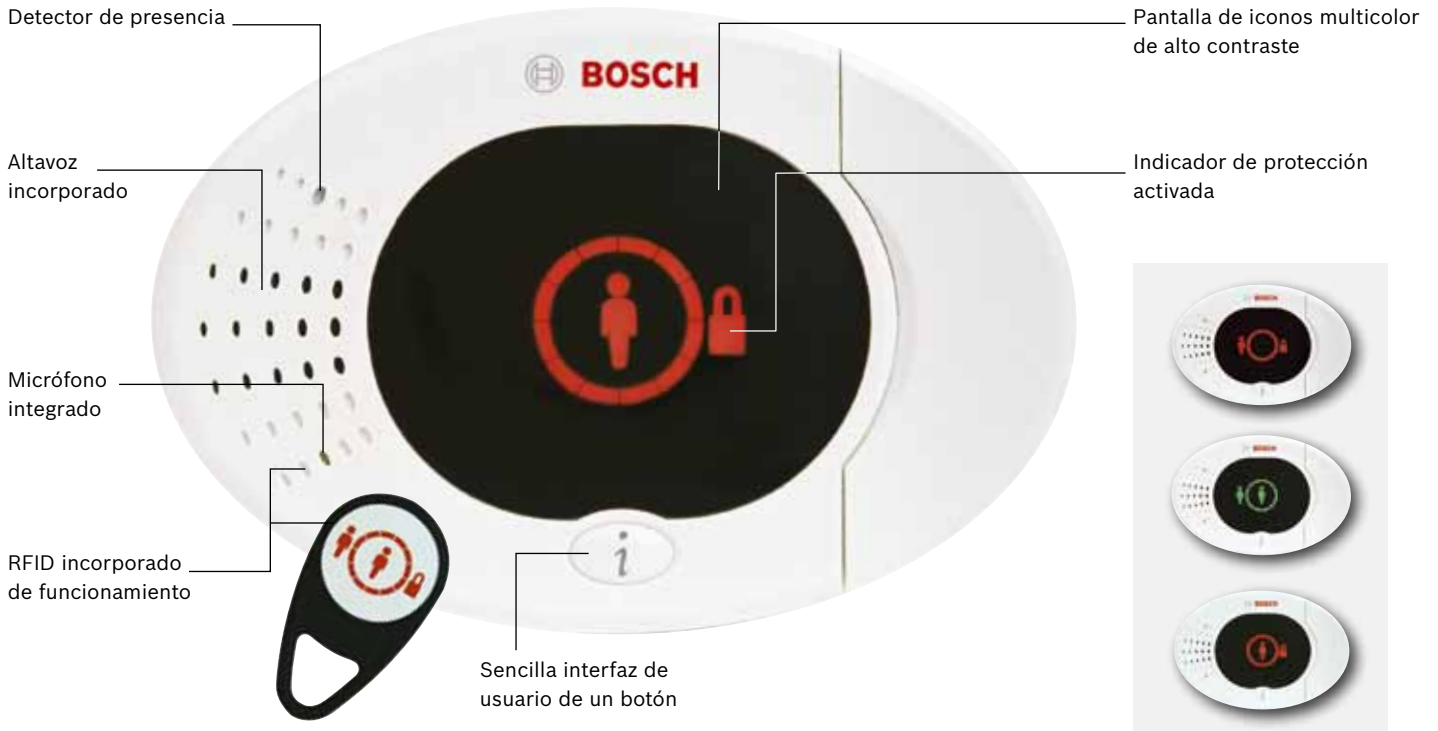

Ud. se beneficia de:

Equipos periféricos (alámbricos o inalámbricos):

Detector de movimiento

Detector de humo

Detector de rotura
de cristal

Contacto de puertas y
ventanas RFDW-SM
(montaje en superficie)

Mando inalámbrico
de dos botones
RADION RFKF-TB

Transmisión de alarmas innovadora:

- ▶ El marcador digital envía informes de alarmas a su central receptora
- ▶ El marcador de voz envía un mensaje a sus vecinos, amigos o a su móvil
- ▶ Puede ser informado mediante mensajes de texto (SMS) a su móvil
- ▶ Transmisión directa de alarmas de incendio, de pánico y emergencia

- ▶ Cómodas aplicaciones inalámbricas, como el control de las puertas del garaje, etc.
- ▶ No es necesario perforar agujeros en paredes y techos para instalar el cableado, reduciendo de esta forma los costes de instalación.

Componentes del sistema Easy Series y dispositivos compatibles

Centro de control

El centro de control combina información visual y hablada. Habla en su propio idioma mientras muestra los iconos animados en la pantalla para reforzar los mensajes hablados, minimizando los errores.