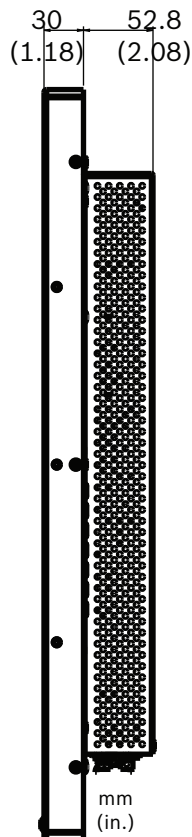

Omgevingscondities

Trillingen en schokken
Niveau 5 Energy Star certificaat (alleen UML-423-90)

Installatie/configuratie

UML-423-90: Vooraanzicht

UML-553-90: Vooraanzicht

UML-423-90/UML-553-90: Zijanzicht

Meegeliverde onderdelen

Aantal	Component
1	Full HD Flat Panel LED-kleurenmonitor van Bosch
2	Netsnoeren, 3-draads met geaarde stekker, lengte 1,8 m: één met een Amerikaanse stekker en één met een Europese stekker
1	1 kabel voor DVI-D naar DVI-D, 1,8 m
1	1 kabel voor VGA naar VGA (D-Sub), 1,8 m
1	Trigger-kabel
1	Afstandsbediening
2	AAA-batterijen voor de afstandsbediening
1	Installatiehandleiding (Engels)
1	Cd-rom met meertalige installatiehandleiding

Technische specificaties

Elektrische specificaties

	UML-423-90	UML-553-90
Nominale spanning	120/230 VAC, 50/60 Hz	
Spanningsbereik	100–240 VAC, 50/60 Hz	
Frequentie	Horizontaal: 60–73 KHz Verticaal: 47–63 Hz	

Vermogen bij nominale spanning		
• Aan	150 W	170 W
• Active Off (Actief uit)	0,5 W	0,5 W

Video

	UML-423-90	UML-553-90
Synchronisatieformaat	PAL/NTSC	PAL/NTSC
LCD-scherm	LED	LED
Effectief zichtbaar beeld	42 inch	55 inch
Oppervlakte actieve weergave (H x V)	930,24 x 523,26 mm	1209,6 x 648,4 mm
Pixelgrootte (H x V):	0,4845 x 0,4845 mm	0,21 x 0,21 mm
Resolutie ¹	1920 x 1080	1920 x 1080
Beeldverhouding	16:9	16:9
Kleurweergave	1.073 miljoen	1.073 miljoen
Responstijd	8 ms (standaard)	6,5 ms (standaard)
Tegenlicht	50.000 uur	50.000 uur