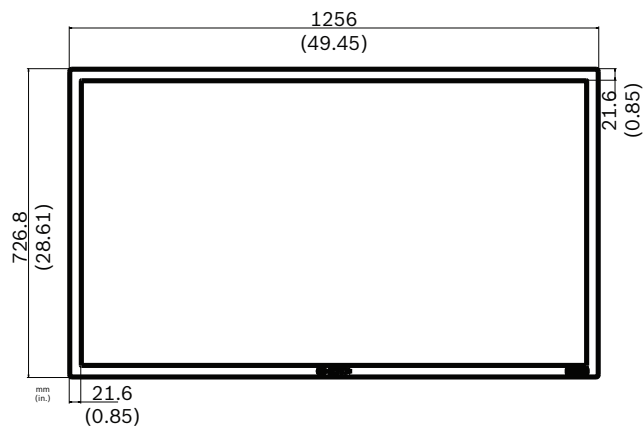

UML-423-90: Vooraanzicht

UML-553-90: Vooraanzicht