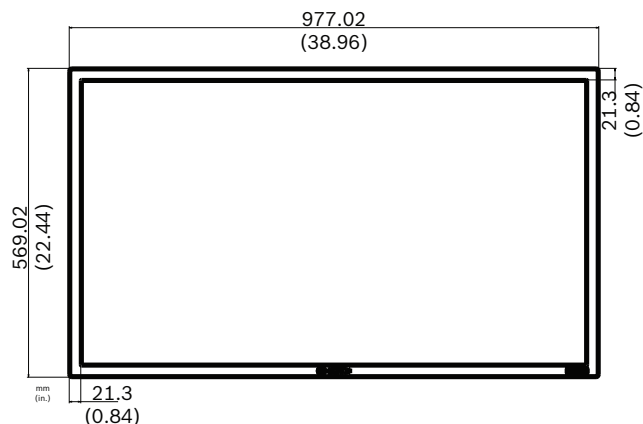

Omgevingscondities

Trillingen en schokken
Niveau 5 Energy Star certificaat (alleen UML-423-90)

Installatie/configuratie