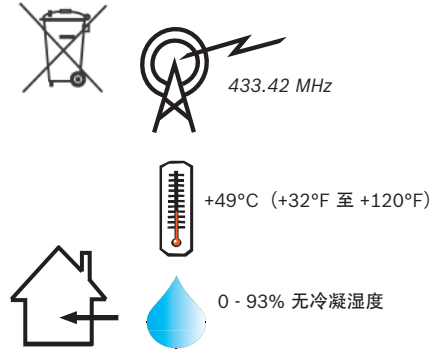

RADION 转发器
RFRP-CHI

CHI-安装指南

1

2

3

版权
本文档属于博世安保系统有限公司的知识产权，受版权保护。保留所有权利。

商标
本文档中使用的所有硬件和软件产品名称可能为注册商标，因此应慎重对待。

确定博世安保系统有限公司产品生产日期
使用位于产品标签上的序列号并参考博世安保系统有限公司的网站：
<http://www.boschsecurity.com/datecodes/>