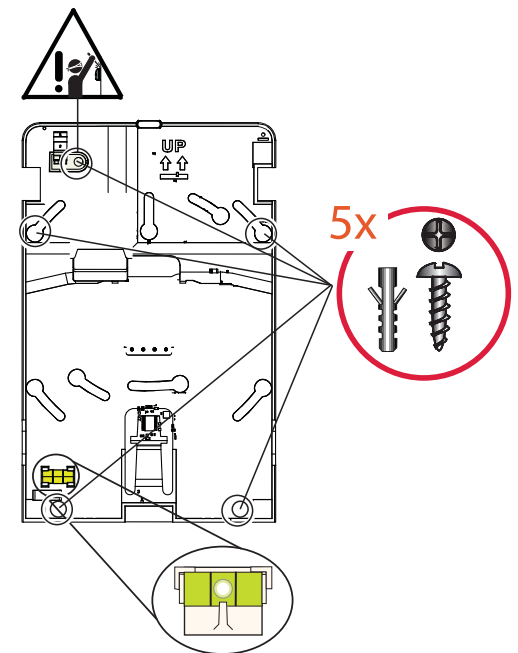

RADION 转发器
RFRP-CHI

CHI-安装指南

1

2

3

版权
本文档属于博世安保系统有限公司的知识产权，受版权保护。保留所有权利。

商标
本文档中使用的所有硬件和软件产品名称可能为注册商标，因此应慎重对待。

确定博世安保系统有限公司产品生产日期
使用位于产品标签上的序列号并参考博世安保系统有限公司的网站：
<http://www.boschsecurity.com/datecodes/>