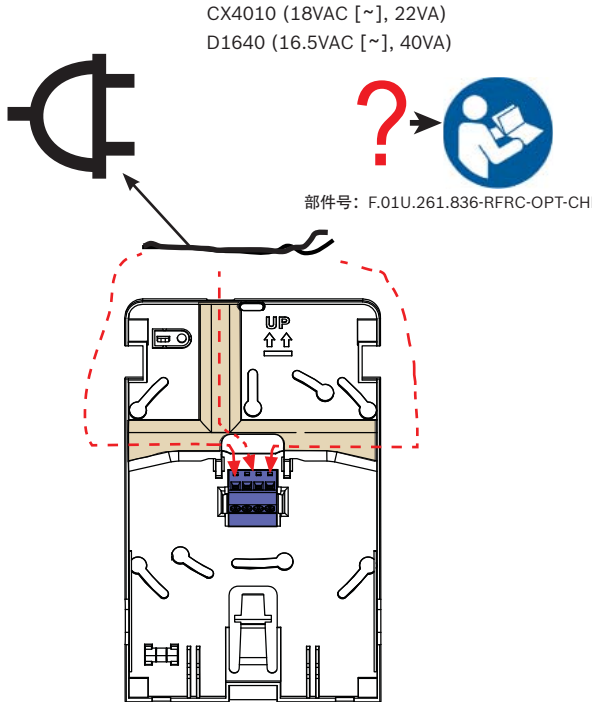

RADION 转发器
RFRP-CHI

CHI-安装指南

1

2

3

版权
本文档属于博世安保系统有限公司的知识产权，受版权保护。保留所有权利。

商标
本文档中使用的所有硬件和软件产品名称可能为注册商标，因此应慎重对待。

确定博世安保系统有限公司产品生产日期
使用位于产品标签上的序列号并参考博世安保系统有限公司的网站：
<http://www.boschsecurity.com/datecodes/>