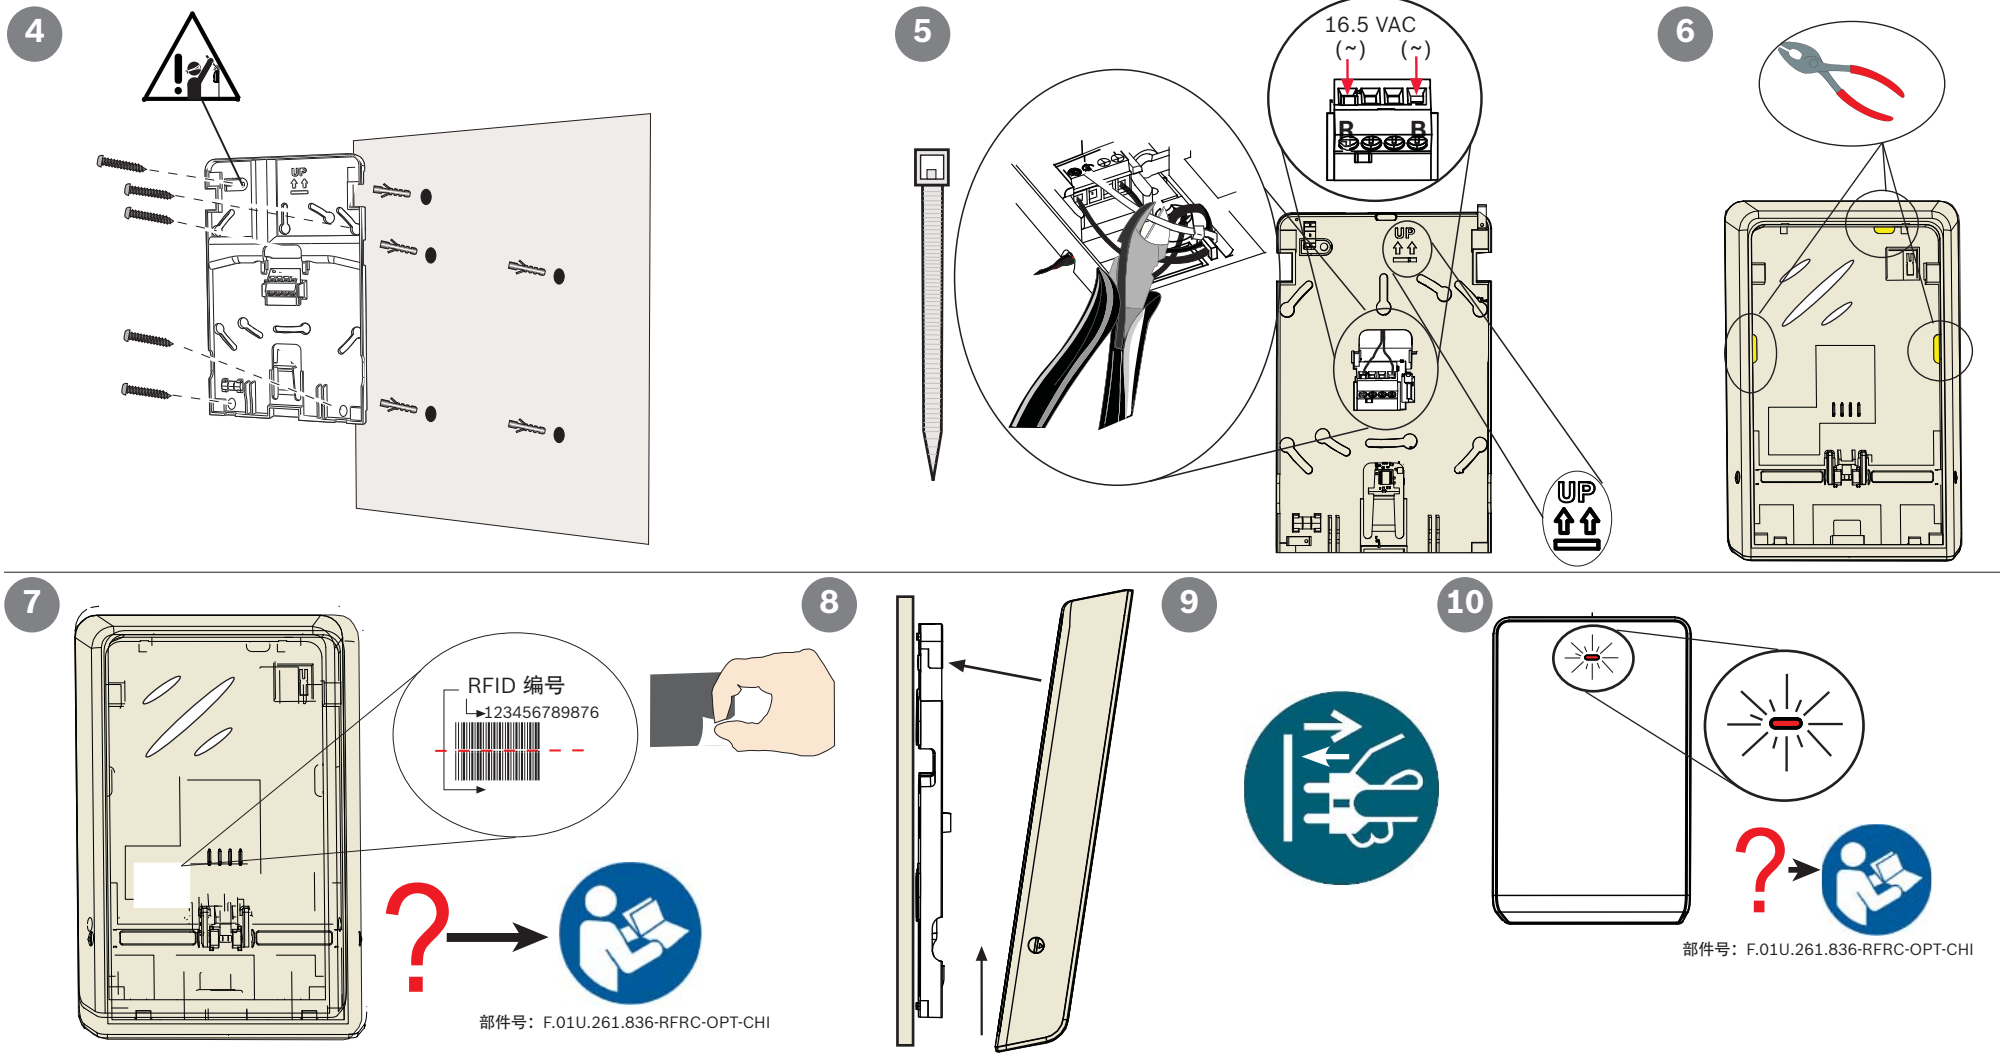

RADION 转发器
RFRP-CHI

CHI-安装指南

1

2

3

版权
本文档属于博世安保系统有限公司的知识产权，受版权保护。保留所有权利。

商标
本文档中使用的所有硬件和软件产品名称可能为注册商标，因此应慎重对待。

确定博世安保系统有限公司产品生产日期
使用位于产品标签上的序列号并参考博世安保系统有限公司的网站：
<http://www.boschsecurity.com/datecodes/>