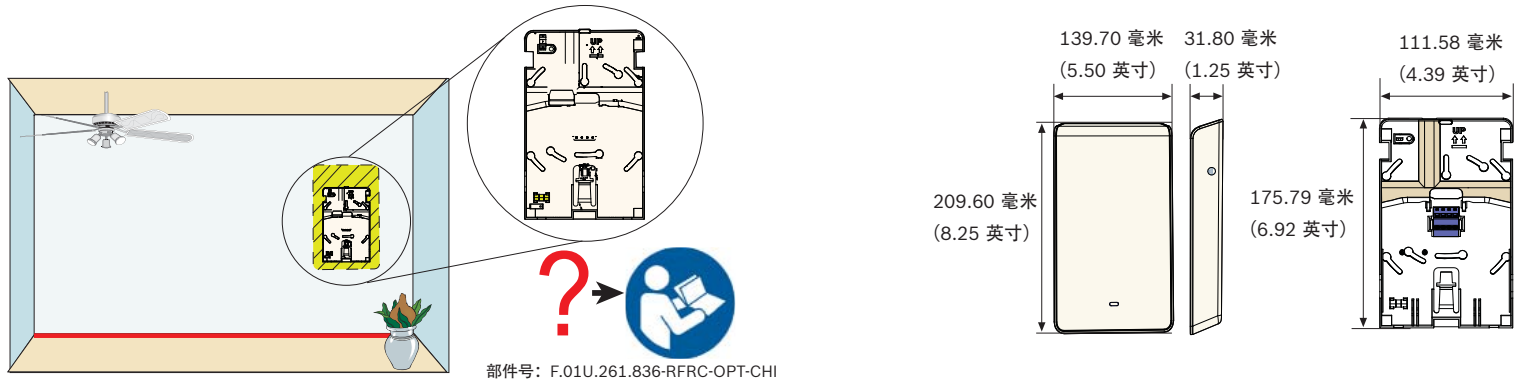

RADION 转发器
RFRP-CHI

CHI-安装指南

1

2

3

版权
本文档属于博世安保系统有限公司的知识产权，受版权保护。保留所有权利。

商标
本文档中使用的所有硬件和软件产品名称可能为注册商标，因此应慎重对待。

确定博世安保系统有限公司产品生产日期
使用位于产品标签上的序列号并参考博世安保系统有限公司的网站：
<http://www.boschsecurity.com/datecodes/>