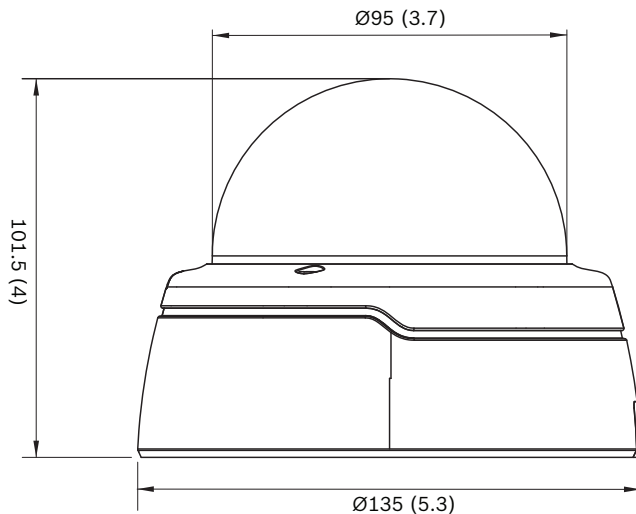

설치/구성 참고 사항

크기(mm(인치))

제공된 부품

- 카메라
- 설치 자료
- 설치 설명서

기술 사양

전원	
입력 전압	+12VDC 또는 PoE(48VDC 공칭)
전력 소비	최대 3.8W 최대 6.3W(IR 버전)
PoE	IEEE 802.3af(802.3at 유형 1) 전력 레벨: 클래스 2
센서	
센서 유형	1/2.7-인치 CMOS
활성 픽셀	1280 x 960
비디오 성능 - 감도	
감도 - (3200K, 반사도 89%, F1.5, 30IRE)	
색상	0.24lx
모노	0.05lx
IR 사용	0.0lx
비디오 성능 - 다이내믹 레인지	
다이내믹 레인지	76dB
비디오 스트리밍	
비디오 압축	H.264(MP), M-JPEG
스트리밍	H.264 및 M-JPEG 에서 다중 구성 가능한 스트림, 구성 가능한 프레임 비율 및 대역폭. 관심 영역(ROI)
전체 IP 지연	최소 120ms, 최대 340ms
GOP 구조	IP, IBP, IBBP
인코딩 간격	1 - 30[25]fps
인코더 영역	최대 8 개 영역 및 영역당 인코더 품질 설정
비디오 해상도(HxV)	
720p HD	1280 x 720
1.3MP(4:3)	1280 x 960
수직 9:16(잘림)	400 x 720
D1 4:3(저용량/잘림)	704 x 480
480p SD	인코딩: 704 x 480 표시: 854 x 480
432p SD	768 x 432
288p SD	512 x 288