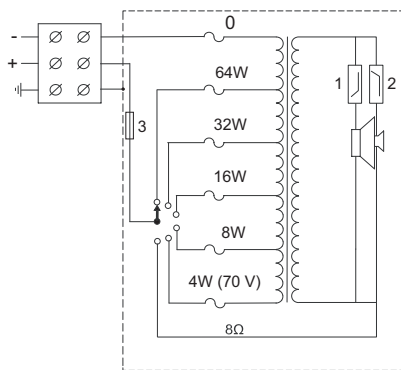

安全	符合 EN 60065 标准
紧急	符合 BS 5839-8/EN 60849 标准
地区	认证
欧洲	CE

安装/配置

安装

扬声器通过四个一体化的铰紧臂安装到天花板上，可适用于各种各样的天花板结构。随附的梁架/C 形环用于安全地安装在采用矿棉板或其它纤维天花板方砖的、厚度在 4 - 25 毫米 (0.16 - 1.0 英寸) 之间的吊顶天花板上。

LC2-PC60G6-12 可以通过集成的 3/8 英寸装配点 (与螺杆配合使用) 悬吊在开孔天花板上，也可使用底盒上的三个吊装接头进行安装。

此外，扬声器还附带了一个圆形模板，用于标记直径为 386 毫米（15.20 英寸）的开孔。

功率设置

装置具有一个带螺纹接头（包括接地接头）的符合紧急情况标准的三向陶瓷接线盒，适合进行环路布线。匹配变压器上的四个 100 V 和五个 70 V 跳线接头允许选择额定全功率、半功率、四分之一功率、八分之一功率（增量 3 dB）和 8 欧姆。用户可以方便地使用前反射板上的开关进行选择。

尺寸 (英寸/[毫米])

电路图 (1: 低通滤波器, 2: 高通滤波器, 3: 保险丝)

1	SPL, 1W/1m (dB)
2	频率 (Hz)
3	阻抗 (欧姆)
4	频率响应, 半空间
5	阻抗

频率响应

1	-6dB 束宽 (度)
2	频率 (Hz)
3	水平
4	垂直

束宽

1	指向性指数 (DI), dB
2	频率 (Hz)
3	指向性因数 (Q)

指向性

附件