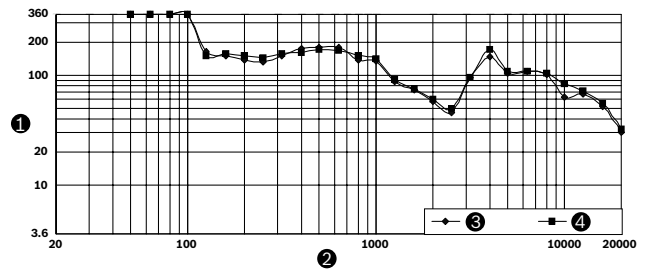

此外，扬声器还附带了一个圆形模板，用于标记直径为 386 毫米（15.20 英寸）的开孔。

功率设置

装置具有一个带螺纹接头（包括接地接头）的符合紧急情况标准的三向陶瓷接线盒，适合进行环路布线。匹配变压器上的四个 100 V 和五个 70 V 跳线接头允许选择额定全功率、半功率、四分之一功率、八分之一功率（增量 3 dB）和 8 欧姆。用户可以方便地使用前反射板上的开关进行选择。

尺寸 (英寸/[毫米])

电路图 (1: 低通滤波器, 2: 高通滤波器, 3: 保险丝)

1	SPL, 1W/1m (dB)
2	频率 (Hz)
3	阻抗 (欧姆)
4	频率响应, 半空间
5	阻抗

频率响应

1	-6dB 束宽 (度)
2	频率 (Hz)
3	水平
4	垂直

束宽

1	指向性指数 (DI), dB
2	频率 (Hz)
3	指向性因数 (Q)

指向性

附件