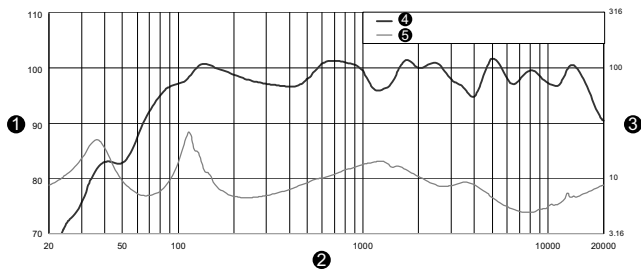

电路图 (1: 低通滤波器, 2: 高通滤波器, 3: 保险丝)

1	SPL, 1W/1m (dB)
2	频率 (Hz)
3	阻抗 (欧姆)
4	频率响应, 半空间
5	阻抗

频率响应

1	-6dB 束宽 (度)
2	频率 (Hz)
3	水平
4	垂直

束宽

1	指向性指数 (DI), dB
2	频率 (Hz)
3	指向性因数 (Q)

指向性

附件