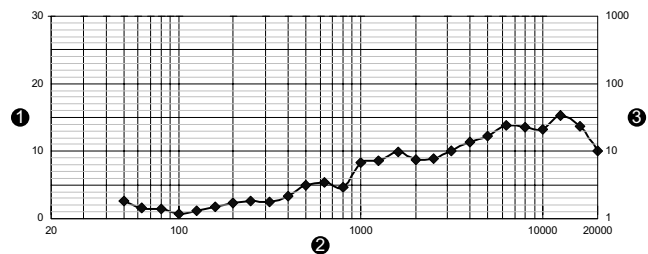

电路图 (1: 低通滤波器, 2: 高通滤波器, 3: 保险丝)

1	SPL, 1W/1m (dB)
2	频率 (Hz)
3	阻抗 (欧姆)
4	频率响应, 半空间
5	阻抗

频率响应

1	-6dB 束宽 (度)
2	频率 (Hz)
3	水平
4	垂直

束宽

1	指向性指数 (DI), dB
2	频率 (Hz)
3	指向性因数 (Q)

指向性

附件