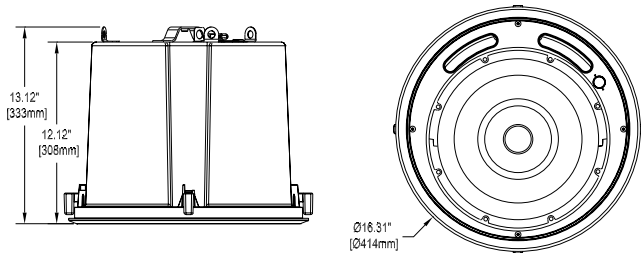

安全	符合 EN 60065 标准
紧急	符合 BS 5839-8/EN 60849 标准
地区	认证
欧洲	CE

安装/配置

安装

扬声器通过四个一体化的铰紧臂安装到天花板上，可适用于各种各样的天花板结构。随附的梁架/C 形环用于安全地安装在采用矿棉板或其它纤维天花板方砖的、厚度在 4 - 25 毫米 (0.16 - 1.0 英寸) 之间的吊顶天花板上。

LC2-PC60G6-12 可以通过集成的 3/8 英寸装配点 (与螺杆配合使用) 悬吊在开孔天花板上，也可使用底盒上的三个吊装接头进行安装。

此外，扬声器还附带了一个圆形模板，用于标记直径为 386 毫米（15.20 英寸）的开孔。

功率设置

装置具有一个带螺纹接头（包括接地接头）的符合紧急情况标准的三向陶瓷接线盒，适合进行环路布线。匹配变压器上的四个 100 V 和五个 70 V 跳线接头允许选择额定全功率、半功率、四分之一功率、八分之一功率（增量 3 dB）和 8 欧姆。用户可以方便地使用前反射板上的开关进行选择。

尺寸 (英寸/[毫米])