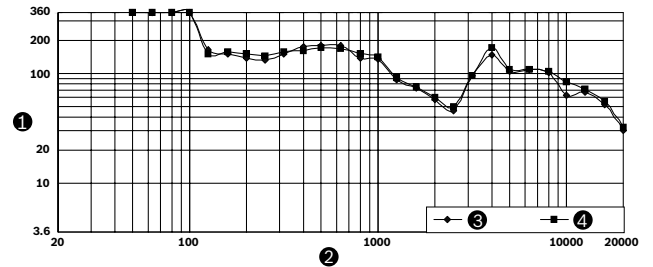

크기(인치/[mm])

회로도(1: 로우 패스 필터, 2: 하이 패스 필터, 3: 온도 퓨즈)

1	SPL, 1W/1m(dB)
2	주파수(Hz)
3	임피던스(Ohm)
4	주파수 응답, 절반 공간
5	임피던스

주파수 응답

1	-6dB 빔 폭(도)
2	주파수(Hz)
3	수평
4	수직

빔 폭

1	지향성 지수(DI), dB
2	주파수(Hz)
3	지향성 계수(Q)

지향성