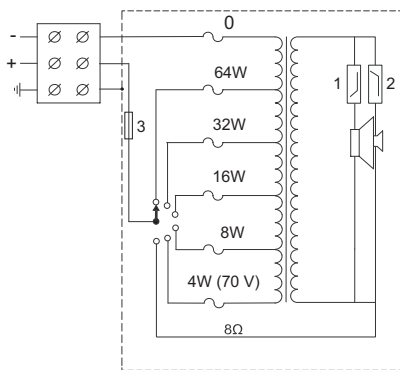

LC2-PC60G6-12 는 나사형 막대와 함께 사용하도록 되어 있는 통합 3/8 인치 리깅 포인트로 개방된 천장 설치물에 매달거나, 후면 인클로저에 있는 3 개의 펜던트 장착 탭을 사용하여 장착할 수 있습니다.

또한 386mm(15.20 인치) 직경의 구멍을 표시할 수 있는 원형 템플릿이 라우드스피커에 함께 포함되어 있습니다.

전원 설정

이 장치에는 스크루 연결 방식의 3 상 비상 규정 준수 세라믹 터미널 블록(접지 포함)이 있어 루프 스루 배선에 적합합니다. 정합 변압기에는 4 개의 100V 및 5 개의 70V 1 차 탭이 있어 출력 레벨을 표준 전출력, 반출력, 1/4 출력, 1/8 출력(3dB 단위) 및 8ohm 중에서 선택할 수 있습니다. 전면 배플의 편리한 스위치를 통해 선택 가능합니다.

크기(인치/[mm])

회로도(1: 로우 패스 필터, 2: 하이 패스 필터, 3: 온도 퓨즈)

1	SPL, 1W/1m(dB)
2	주파수(Hz)
3	임피던스(Ohm)
4	주파수 응답, 절반 공간
5	임피던스

주파수 응답

1	-6dB 빔 폭(도)
2	주파수(Hz)
3	수평
4	수직

빔 폭

1	지향성 지수(DI), dB
2	주파수(Hz)
3	지향성 계수(Q)

지향성