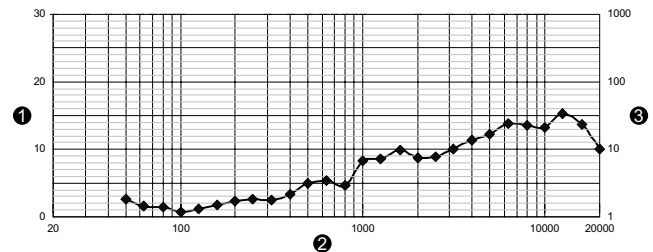

크기(인치/[mm])

회로도(1: 로우 패스 필터, 2: 하이 패스 필터, 3: 온도 퓨즈)

1	SPL, 1W/1m(dB)
2	주파수(Hz)
3	임피던스(Ohm)
4	주파수 응답, 절반 공간
5	임피던스

주파수 응답

1	-6dB 빔 폭(도)
2	주파수(Hz)
3	수평
4	수직

빔 폭

1	지향성 지수(DI), dB
2	주파수(Hz)
3	지향성 계수(Q)

지향성