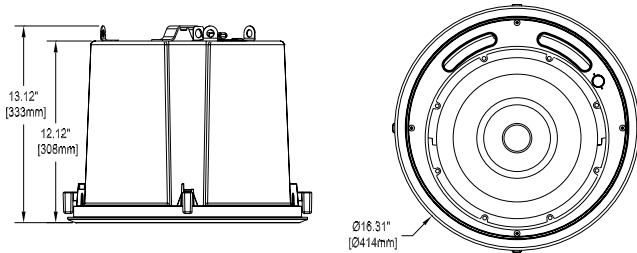

안전	EN 60065 준수
비상	BS 5839-8/EN 60849 준수
지역	인증서
유럽	CE

설치/구성 참고 사항

장착

라우드스피커는 4 개의 통합 토글식 앵커를 사용하여 천장에 고정되며, 매우 다양한 천장 구조에서 원활히 작동하도록 설계되었습니다. 두께 4 - 25mm(0.16 - 1.0in.)의 광질면이나 기타 섬유 소재의 천장 타일을 사용하는 매단 천장에 안전하게 매달 수 있도록 하기 위해 타일 브리지/C 링이 포함되어 있습니다.

LC2-PC60G6-12 는 나사형 막대와 함께 사용하도록 되어 있는 통합 3/8 인치 리깅 포인트로 개방된 천장 설치물에 매달거나, 후면 인클로저에 있는 3 개의 펜던트 장착 탭을 사용하여 장착할 수 있습니다.

또한 386mm(15.20 인치) 직경의 구멍을 표시할 수 있는 원형 템플릿이 라우드스피커에 함께 포함되어 있습니다.

전원 설정

이 장치에는 스크루 연결 방식의 3 상 비상 규정 준수 세라믹 터미널 블록(접지 포함)이 있어 루프 스루 배선에 적합합니다. 정합 변압기에는 4 개의 100V 및 5 개의 70V 1 차 탭이 있어 출력 레벨을 표준 전출력, 반출력, 1/4 출력, 1/8 출력(3dB 단위) 및 8ohm 중에서 선택할 수 있습니다. 전면 배플의 편리한 스위치를 통해 선택 가능합니다.

크기(인치/[mm])