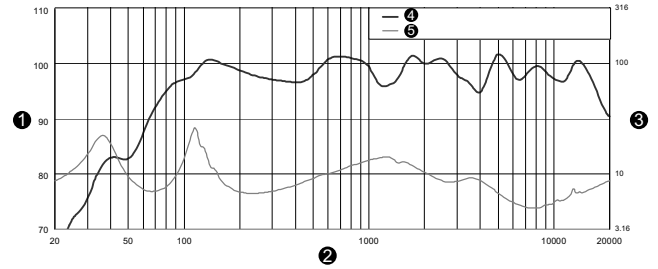

크기(인치/[mm])

회로도(1: 로우 패스 필터, 2: 하이 패스 필터, 3: 온도 퓨즈)

1	SPL, 1W/1m(dB)
2	주파수(Hz)
3	임피던스(Ohm)
4	주파수 응답, 절반 공간
5	임피던스

주파수 응답

1	-6dB 빔 폭(도)
2	주파수(Hz)
3	수평
4	수직

빔 폭

1	지향성 지수(DI), dB
2	주파수(Hz)
3	지향성 계수(Q)

지향성