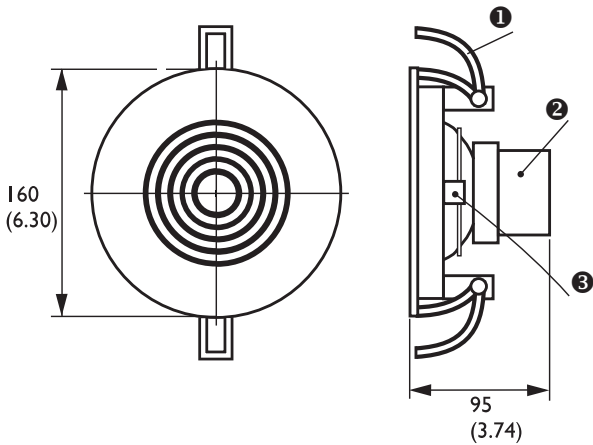

Sicherheit	gemäß EN 60065
Spritzwassergeschützt	gemäß EN 60529, IP x 4

Region	Zertifizierung
Europa	CE

Planungshinweise

Die integrierten Klammern, die den Deckenlautsprecher fest im Ausschnitt halten, vereinfachen die Montage. Decken können zwischen 9 und 25 mm stark sein. Zum genauen Anzeichnen des Ausschnitts in Deckenpaneelen ist eine Schablone im Lieferumfang enthalten. Die Verdrahtung erfolgt über eine Klemmenbuchse mit Druckklemmen, was eine Montage ohne Spezialwerkzeug ermöglicht. Die Klemmenbuchsen unterstützen die Durchschleif-Verdrahtung. Der Transformator ist werkseitig auf 6 W Nennleistung ausgelegt, kann jedoch mithilfe der farbcodierten Drähte und der Klemmenleiste leicht für andere Anschlüsse geändert werden.

- 0 Klemme
- 1
- 0 Transformator
- 2
- 0 Klemmenleiste
- 3

Abmessungen (in mm/Zoll)

Schaltbild

Frequenzgang

Polardiagramm

	125 Hz	250 Hz	500 Hz	1 kHz	2 kHz	4 kHz	8 kHz
SPL 1.1	87	88	86	88	89	91	89
max. SPL	95	96	94	96	97	99	97
Gütefaktor	4	5,6	2,6	3	3,8	8,1	15
Wirkungsgrad	0,16	0,14	0,19	0,27	0,26	0,19	0,06
H. Winkel	180	180	180	170	165	90	55
V. Winkel	180	180	180	170	165	90	55

* Technische Leistungsdaten gemäß IEC 60268-5

Mechanische Daten

Durchmesser	160 mm
Max. Tiefe	95 mm
Deckenstärke	9 bis 25 mm
Montageausschnitt	145 mm
Lautsprecherdurchmesser	101,6 mm
Gewicht	690 g
Farbe	Weiß (RAL 9010)
Magnetgewicht	101 g