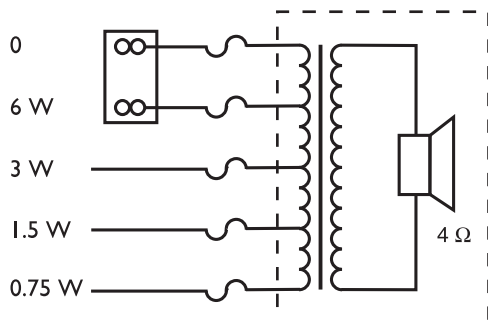

Sicherheit	gemäß EN 60065
Spritzwassergeschützt	gemäß EN 60529, IP x 4

Region	Zertifizierung
Europa	CE

Planungshinweise

Die integrierten Klammern, die den Deckenlautsprecher fest im Ausschnitt halten, vereinfachen die Montage. Decken können zwischen 9 und 25 mm stark sein. Zum genauen Anzeichnen des Ausschnitts in Deckenpaneelen ist eine Schablone im Lieferumfang enthalten. Die Verdrahtung erfolgt über eine Klemmenbuchse mit Druckklemmen, was eine Montage ohne Spezialwerkzeug ermöglicht. Die Klemmenbuchsen unterstützen die Durchschleif-Verdrahtung. Der Transformator ist werkseitig auf 6 W Nennleistung ausgelegt, kann jedoch mithilfe der farbcodierten Drähte und der Klemmenleiste leicht für andere Anschlüsse geändert werden.

- 0 Klemme
- 1
- 0 Transformator
- 2
- 0 Klemmenleiste
- 3

Abmessungen (in mm/Zoll)

Schaltbild

Frequenzgang

Polardiagramm

	125 Hz	250 Hz	500 Hz	1 kHz	2 kHz	4 kHz	8 kHz
SPL 1.1	87	88	86	88	89	91	89
max. SPL	95	96	94	96	97	99	97
Gütefaktor	4	5,6	2,6	3	3,8	8,1	15
Wirkungsgrad	0,16	0,14	0,19	0,27	0,26	0,19	0,06
H. Winkel	180	180	180	170	165	90	55
V. Winkel	180	180	180	170	165	90	55