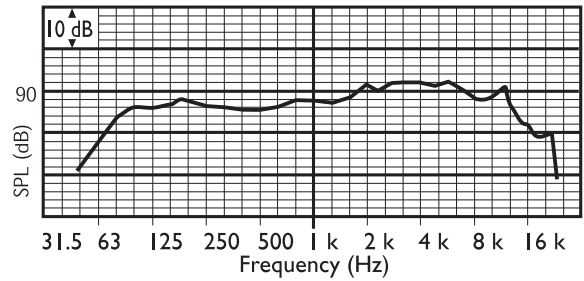

Sicherheit	gemäß EN 60065
Spritzwassergeschützt	gemäß EN 60529, IP x 4

Region	Zertifizierung
Europa	CE

Planungshinweise

Die integrierten Klammern, die den Deckenlautsprecher fest im Ausschnitt halten, vereinfachen die Montage. Decken können zwischen 9 und 25 mm stark sein. Zum genauen Anzeichnen des Ausschnitts in Deckenpaneelen ist eine Schablone im Lieferumfang enthalten. Die Verdrahtung erfolgt über eine Klemmenbuchse mit Druckklemmen, was eine Montage ohne Spezialwerkzeug ermöglicht. Die Klemmenbuchsen unterstützen die Durchschleif-Verdrahtung. Der Transformator ist werkseitig auf 6 W Nennleistung ausgelegt, kann jedoch mithilfe der farbcodierten Drähte und der Klemmenleiste leicht für andere Anschlüsse geändert werden.

- 0 Klemme
- 1
- 0 Transformator
- 2
- 0 Klemmenleiste
- 3

Abmessungen (in mm/Zoll)

Schaltbild

Frequenzgang

Polardiagramm

	125 Hz	250 Hz	500 Hz	1 kHz	2 kHz	4 kHz	8 kHz
SPL 1.1	87	88	86	88	89	91	89
max. SPL	95	96	94	96	97	99	97
Gütefaktor	4	5,6	2,6	3	3,8	8,1	15
Wirkungsgrad	0,16	0,14	0,19	0,27	0,26	0,19	0,06
H. Winkel	180	180	180	170	165	90	55
V. Winkel	180	180	180	170	165	90	55

Akustische Leistung je Oktave angegeben

Technische Daten

Elektrische Daten*

Max. Leistung	9 W
Nennleistung	6/3/1,5/0,75 W
Schalldruckpegel bei 6 W/1 W (1 kHz, 1 m)	96 dB/88 dB (SPL)

Schalldruckpegel bei 6 W/1 W (4 kHz, 1 m)	99 dB/91 dB (SPL)
Effektiver Frequenzbereich (-10 dB)	60 Hz bis 18 kHz
Öffnungswinkel bei 1 kHz/4 kHz (-6 dB)	170°/90°
Nennspannung	100 V
Nennimpedanz	1667 Ohm
Anschluss	2-polige einsteckbare Anschlussklemmenleiste