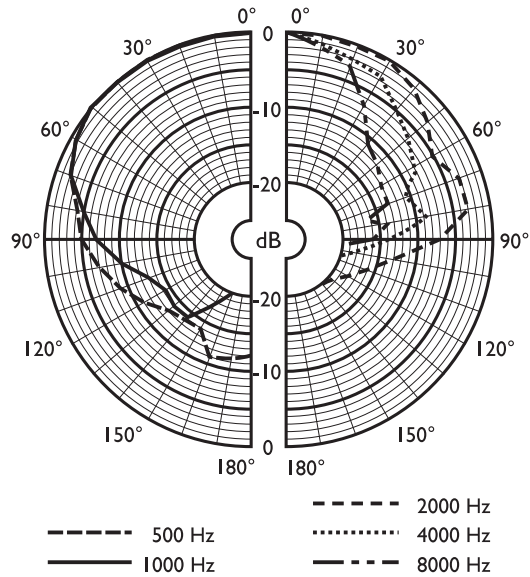

Sicherheit	gemäß EN 60065
Spritzwassergeschützt	gemäß EN 60529, IP x 4

Region	Zertifizierung
Europa	CE

Planungshinweise

Die integrierten Klammern, die den Deckenlautsprecher fest im Ausschnitt halten, vereinfachen die Montage. Decken können zwischen 9 und 25 mm stark sein. Zum genauen Anzeichnen des Ausschnitts in Deckenpaneelen ist eine Schablone im Lieferumfang enthalten. Die Verdrahtung erfolgt über eine Klemmenbuchse mit Druckklemmen, was eine Montage ohne Spezialwerkzeug ermöglicht. Die Klemmenbuchsen unterstützen die Durchschleif-Verdrahtung. Der Transformator ist werkseitig auf 6 W Nennleistung ausgelegt, kann jedoch mithilfe der farbcodierten Drähte und der Klemmenleiste leicht für andere Anschlüsse geändert werden.

- 0 Klemme
- 1
- 0 Transformator
- 2
- 0 Klemmenleiste
- 3

Abmessungen (in mm/Zoll)

Schaltbild

Frequenzgang

Polardiagramm

	125 Hz	250 Hz	500 Hz	1 kHz	2 kHz	4 kHz	8 kHz
SPL 1.1	87	88	86	88	89	91	89
max. SPL	95	96	94	96	97	99	97
Gütefaktor	4	5,6	2,6	3	3,8	8,1	15
Wirkungsgrad	0,16	0,14	0,19	0,27	0,26	0,19	0,06
H. Winkel	180	180	180	170	165	90	55
V. Winkel	180	180	180	170	165	90	55

Akustische Leistung je Oktave angegeben

Technische Daten

Elektrische Daten*

Max. Leistung	9 W
Nennleistung	6/3/1,5/0,75 W
Schalldruckpegel bei 6 W/1 W (1 kHz, 1 m)	96 dB/88 dB (SPL)

Schalldruckpegel bei 6 W/1 W (4 kHz, 1 m)	99 dB/91 dB (SPL)
Effektiver Frequenzbereich (-10 dB)	60 Hz bis 18 kHz
Öffnungswinkel bei 1 kHz/4 kHz (-6 dB)	170°/90°
Nennspannung	100 V
Nennimpedanz	1667 Ohm
Anschluss	2-polige einsteckbare Anschlussklemmenleiste

* Technische Leistungsdaten gemäß IEC 60268-5

Mechanische Daten

Durchmesser	160 mm
Max. Tiefe	95 mm
Deckenstärke	9 bis 25 mm
Montageausschnitt	145 mm
Lautsprecherdurchmesser	101,6 mm
Gewicht	690 g
Farbe	Weiß (RAL 9010)
Magnetgewicht	101 g