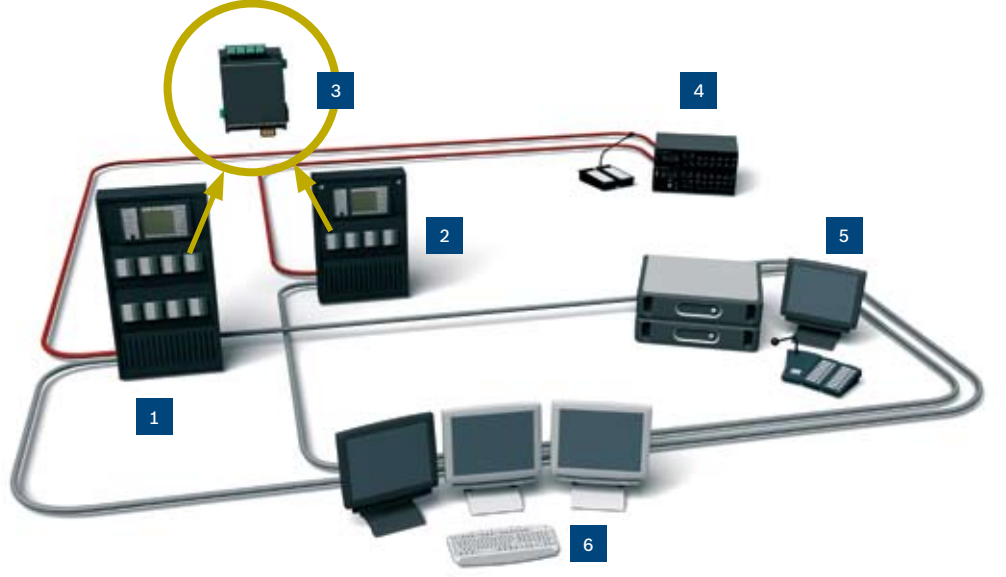

Kolay genişletilebilen güvenilir performans

1) 5000 Serisi Modüler Yangın Paneli
2) 1200 Serisi Yangın Paneli
3) Seri Arabirim Modülü, panele yerleşik
4) Plena Sesli Tahliye Sistemi
5) Praesideo Anons ve Sesli Tahliye Sistemi
6) Bina Yönetimi Sistemi

Her proje için esnek arabirimler

Sistem genişletilebilir şekilde tasarlanmıştır ve tüm cihazlar ve saha elemanları sorunsuz olarak birlikte çalışabilmektedir. Daha küçük uygulamalarda 1200 Serisi Yangın Panelinin veya 5000 Serisi Modüler Yangın Panelinin bileşenlerini Plena sesli tahliye sistemine entegre etmek için esnek bir RS-232 arabirim kullanılmaktadır. Daha büyük uygulamalarda, standart protokollere (OPC ve Ethernet) dayalı bir açık platform, gelişmiş kontrol amacıyla 5000 Serisi Modüler Yangın Panelini Praesideo anons ve acil ses sistemine bir bina yönetim sistemi üzerinden entegre etmektedir. Ayrıca doğrudan bağlantı olanağı da bulunmaktadır.

Bir teknoloji liderinin güvenilirliği

Güvenlik zinciri tüm EN onaylarına sahiptir (yangın konusunda EN54-2 ve -4 onayı; EVAC konusunda EN54-16, EN60849 ve ISO 7240-16 onayı) ve Bosch'un teknoloji lideri olarak 80 yıllık deneyimine dayanmaktadır. Her bir sistem kalite, güvenlik ve fonksiyonellik bakımından en yüksek standartları karşılamakta ve benzersiz bir esneklik ve genişletme olanağı sunmaktadır. Sonuçta, yangın algılama ve sesli tahliye çözümlerinde dünyanın lider kuruluşu tarafından desteklenen, gelecekte de kullanılabilir bir tesisat elde edilmiş olur.

Saha elemanlarının, kanalların ve bölgelerin maksimum sayısını belirleyerek, uygulama boyutuna göre çözümün genel görünümü

Uygulama boyutu	Tipik entegre Yangın/EVAC çözümü
Büyük tesisler (havaalanları, demiryolu istasyonları, otobüs terminalleri, kamu binaları, askeri tesisler, alışveriş merkezleri, yüksek binalar gibi)	5000 Serisi Modüler Yangın Paneli – 2.000+ dedektör Praesideo Sistemi – çok kanallı ve 60+ bölge
Orta büyüklükteki tesisler (oteller, kamu binaları, büyük ofisler, üniversiteler, orta yükseklikte binalar gibi)	5000 Serisi Modüler Yangın Paneli – 254 – 2.000 dedektör Praesideo Sistemi – çok kanallı ve 60+ bölge Plena VAS – 1 veya 2 kanallı ve 60 bölgeye kadar
Küçük tesisler (alçak binalar, üretim tesisleri, büyük restoranlar, küçük alışveriş merkezleri, dağıtım tesisleri gibi)	1200 Serisi Yangın Paneli / 5000 Serisi Modüler Yangın Paneli – 127 – 254 dedektör Plena VAS – 1 veya 2 kanallı ve 60 bölgeye kadar
Çok küçük tesisler (ibadethaneler, okullar, mağazalar, ofisler, küçük dağıtım tesisleri gibi)	1200 Serisi Yangın Paneli – en fazla 127 dedektör Plena VAS – 1 kanal ve 6 bölgeye kadar

Bosch Güvenlik Sistemleri

Daha fazla bilgi için lütfen,
www.tr.boschsecurity.com

© Bosch Sicherheitssysteme GmbH, 2009
Değişiklik yapma hakkı saklıdır
Almanya'da basılmıştır | 06/09 | Printer
FS-OT-tr-06_F01U521074_01