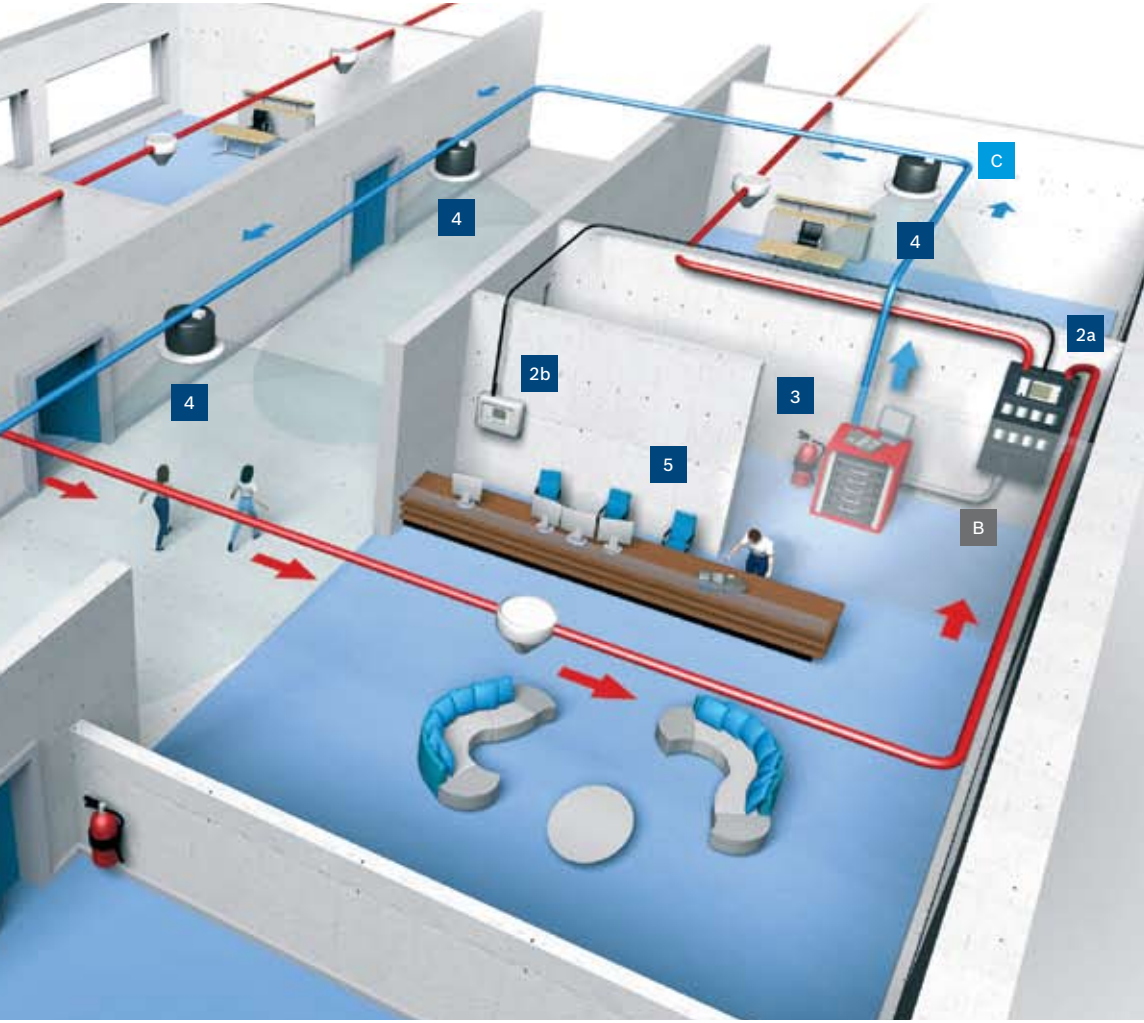

Hepsi bir arada koruma

- A**  Yangın Paneline giden dedektör sinyalleri
- B**  Acil Anons Sistemine giden Yangın Paneli sinyalleri
- C**  Süpervize hoparlör bölgelerine giden Acil Anonslar

Tüm gerekenler bir arada

Entegre Bosch sistemi erken uyarıdan düzenli tahliye kadar eksiksiz bir güvenlik zinciri sunmaktadır. Algılama hassasiyetleriyle tanınan Bosch dedektörleri tehlikelerin tam olarak bulunduğu yeri gösterir. Siren ve flaşör gibi saha elemanları farklı olayları göstermede kullanılırken, sistem anında itfaiyeye haber verir veya önceden kayıtlı sesli mesajları yayınlamaya başlar. Sesli tahliye sistemi sorunlu bölgeye veya binanın tamamına gereken doğru mesajı yayınlayabilir. Ayrıca, yerel güvenlik ekiplerini uarmak için farklı mesajlarla başka uyarılar da yayınlanabilir.

Etkili yangın güvenliği

Adreslenebilir yangın alarmı sisteminde en erken tespit için tasarlanan yüksek kaliteli paneller ve saha elemanları bulunur. Gelişmiş dedektörler, arabirim modülleri, manuel yangın butonları, sirenler ve diğer saha elemanları özel uygulamaları destekleyen ekstra esneklik sağlar. Bakımı kolaydır ve tüm sistem fonksiyonlarının ve saha elemanlarının sürekli denetlenmesi güvenilirliği artırmaktadır. Küçük mekanlar için 1200 Serisi Yangın Paneli 254 adete kadar saha elemanı desteği sunarken, büyük tesislerde 5000 Serisi Modüler Yangın Paneli ile oluşturulan ağa bağlı çözümler 32.000 adete kadar saha elemanı desteklemektedir.

Güvenlik zinciri

- 1) Yangın Dedektörü, yangın tehlikesini algılar
- 2) a) Yangın Paneli
b) Uzak Tuş Takımı
- 3) Acil Anons Sistemi
- 4) Hoparlör bölgeleri ve önceden kayıtlı alarm mesajları
- 5) Güvenlik Odası (örnek kurulum)
 - Uzak Tuş Takımı
 - Canlı mesajlar için çağrı istasyonu
 - Bina Yönetim Sistemi