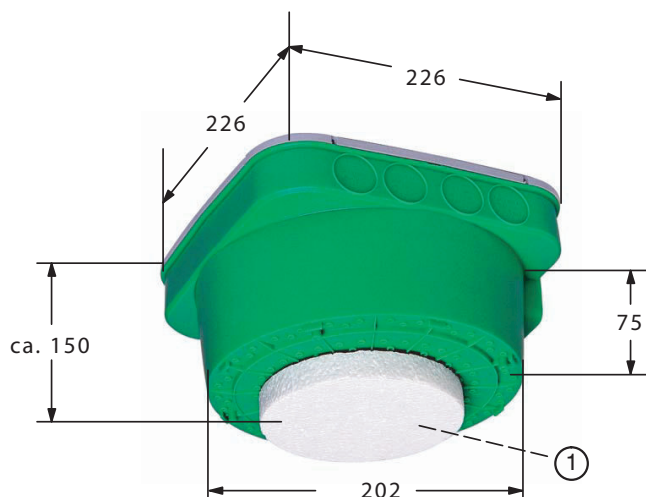

Generalidade (sistema)

Pos.	Descrição
1	Parte Frontal