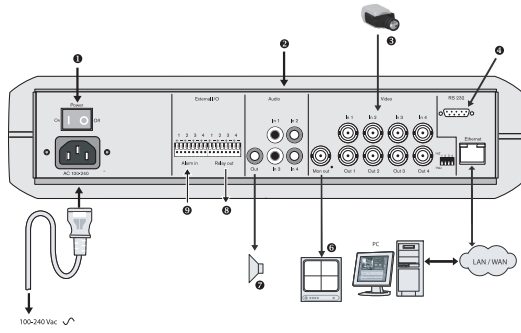

DVR4C 的特色是不间断地实时记录来自四个摄像机的讯号，即使在您回放以前的录像时，也是如此。借助先进编码技术，DVR4C 文件的占用空间非常小，因而 DVR4C 可以捕获数个星期的活动，确保为您提供可靠、连续不断的监视。

除所有这些强大的功能之外，您还可以借助内置的智能搜索功能，方便地查找特定日期、时间、报警或移动。通过内置的 USB 端口可以快速方便地将视频和音频存档到 USB 记忆棒中。如果录像可能用作法律证据，那么录像中内嵌的防伪功能就必不可少。以任何方式对 DVR4C 录像进行的更改均能检测到，因此可以保证录像的完整性。使用标准的仿真或数字电话线和标准本地网/局域网或互联网连接，可以实现远程访问。

## 安装/配置

DVR4C 配有四个摄像机、一个话筒和一台监视器。

- |       |               |
|-------|---------------|
| 1 摄像机 | 3 DVR4C 数字录像机 |
| 2 监视器 | 4 话筒（带线路放大器）  |

DVR4C 背部接口

01	电源开关	0	监视器输出
		6	
02	音频输入	0	音频输出
		7	
03	摄像机输入	0	继电器输出
		8	
04	RS232 连接器	0	报警输入
		9	
05	网络连接器		