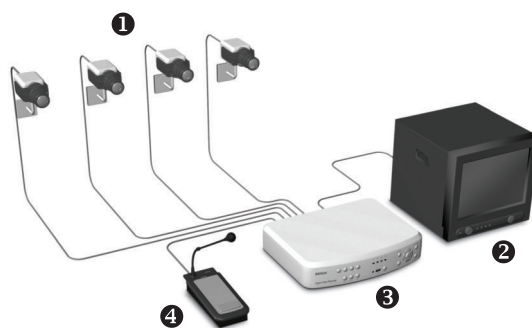

# DVR4C 系列数字录像机

www.boschsecurity.com.cn

- ▶ 4 通道视频和音频
- ▶ 实时录像
- ▶ 较小的文件空间，延长录像时间
- ▶ 允许同时进行录像和播放
- ▶ 方便地通过 USB 进行本地存档

确保您的零售店、加油站、银行、停车场或仓库万无一失。博世生产的 DVR4C 数字录像机可以使用户监视每个角落、走廊、门口或过道。这是一款性能卓越、价格适中的系统，可以不间断地录制来自四个摄像机的音频和视频讯号，并且具有报警处理、移动检测和本地存档功能。这意味着您永远不会孤立无助，因为 DVR4C 作为您的监督密友，时时刻刻地陪伴在您的身旁。

DVR4C 的特色是不间断地实时记录来自四个摄像机的讯号，即使在您回放以前的录像时，也是如此。借助先进编码技术，DVR4C 文件的占用空间非常小，因而 DVR4C 可以捕获数个星期的活动，确保为您提供可靠、连续不断的监视。

除所有这些强大的功能之外，您还可以借助内置的智能搜索功能，方便地查找特定日期、时间、报警或移动。通过内置的 USB 端口可以快速方便地将视频和音频存档到 USB 记忆棒中。如果录像可能用作法律证据，那么录像中内嵌的防伪功能就必不可少。以任何方式对 DVR4C 录像进行的更改均能检测到，因此可以保证录像的完整性。使用标准的仿真或数字电话线和标准本地网/局域网或互联网连接，可以实现远程访问。

## 安装/配置

DVR4C 配有四个摄像机、一个话筒和一台监视器。

- |       |               |
|-------|---------------|
| 1 摄像机 | 3 DVR4C 数字录像机 |
| 2 监视器 | 4 话筒（带线路放大器）  |

DVR4C 背部接口

01	电源开关	0	监视器输出
		6	
02	音频输入	0	音频输出
		7	
03	摄像机输入	0	继电器输出
		8	
04	RS232 连接器	0	报警输入
		9	
05	网络连接器		

控制

RS232	输出信号符合 EIA/TIA-232-F, 最大输入电压 ±25 V
-------	------------------------------------

连接器

视频输入	4 个环路 BNC 连接器, 手动端接
监视器	1 BNC
音频输入	4 莲花插
音频输出	1 莲花插
以太网	RJ45S 模制插孔, 8 针, 屏蔽: 10/100 Base-T, 符合 IEEE802.3 标准
RS232	DB9 凸型
USB	A 型连接器
报警输入/输出	螺丝终端