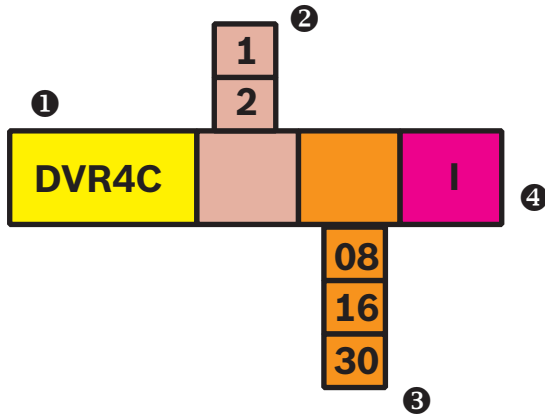

## 安装/配置

DVR4C 配有四个摄像机、一个话筒和一台监视器。

- |       |               |
|-------|---------------|
| 1 摄像机 | 3 DVR4C 数字录像机 |
| 2 监视器 | 4 话筒（带线路放大器）  |

DVR4C 背部接口

01	电源开关	0	监视器输出
		6	
02	音频输入	0	音频输出
		7	
03	摄像机输入	0	继电器输出
		8	
04	RS232 连接器	0	报警输入
		9	
05	网络连接器		