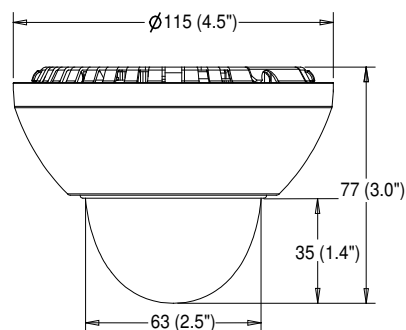

安装/配置

尺寸

附件

数量	组件
1	带镜头的 LTC 14xx 系列 FlexiDome 定焦球型摄像机

技术规格

电气

型号:	FlexiDome I	镜头类型