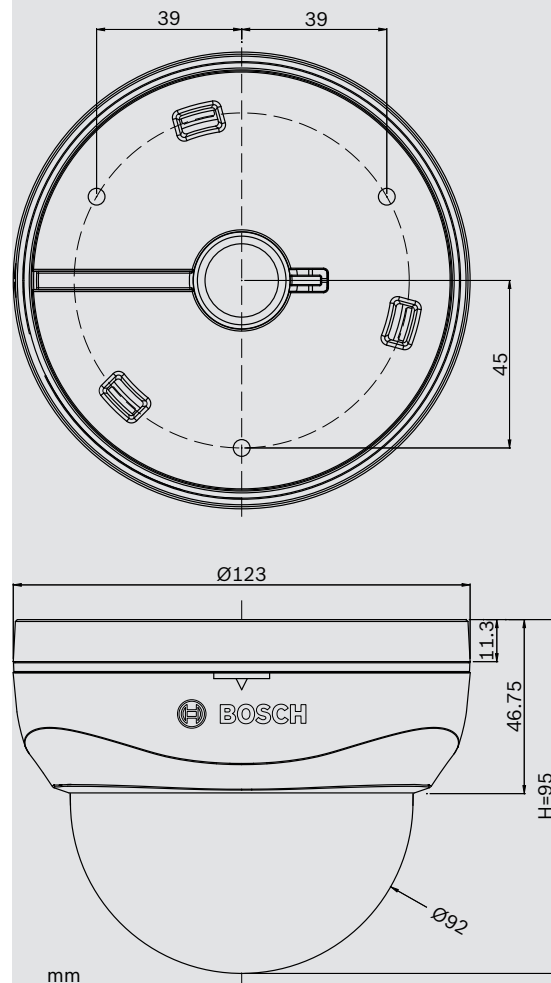

2 | 室内红外球型摄像机

技术规格

技术规格	
系统	PAL
有效像素 (水平 x 垂直)	752 x 582 (PAL)
图像感应器	1/3 英寸高灵敏度 CCD
视频输出	复合: 1 Vpp, 75 欧姆
同步系统	内部同步, 线路锁定
信噪比	>50 dB (最小)
(锐利度, 自动增益控制关闭)	
水平分辨率	570 电视线感应器分辨率
最低照度	0.05 lx (彩色)
(F2.0, 30 IRE, 最大自动增益控制)	0.005 lx (黑白)
	0.00 lx (红外 LED 开启)
电子快门	1/50 - 1/120,000
手动快门	1/50(60), 1/100(120), 1/250, 1/500, 1/700, 1/1k, 1/1.6K, 1/2.5K, 1/5K, 1/7K, 1/10K, 1/30K, 1/60K, 1/120K
数字降噪	关, 低, 中, 高
白平衡	自动跟踪白平衡, 手动, 推进
SBLC	关, 低, 中, 高
AGC (自动增益控制)	开、关
日/夜	自动, 彩色, 黑白, 外部
脉冲	开、关
移动侦测	开、关 (4 个可编程区域)
隐私	开、关 (4 个可编程区域)
镜像	开 (水平)、关
清晰度	1 - 20
伽马	0.35, 0.45, 0.6, 0.75
屏显语言	英文, 中文
镜头类型 (VDI-230)	定焦镜头 (焦距 = 3.8 毫米)
镜头类型 (VDI-260)	DC 光圈变焦镜头 (焦距 = 3.8 至 9.5 毫米)
红外照明 (VDI-230)	28 个红外 LED (850 纳米, 45°)
红外照明 (VDI-260)	18 个红外 LED (850 纳米, 45°)
红外范围	15 米
电源电压	12 VDC (±10%)
功耗	4.8 W (最大) / 0.4 A
工作温度	-10 °C 至 +50 °C (14 °F 至 +122 °F)
工作湿度	30% 至 80% 相对湿度
存储温度	-20 °C 至 +60 °C (-4 °F 至 +140 °F)
存储湿度	20% 至 90% 相对湿度
证书与认可	
地区	认证
欧洲	CE
标准	
	EN 55022:2006/A1:2010
	EN 60950-1:2006/ A11:2009+A1:2010+A12:2011+AC:2011

厂商:

中国总部:
中国上海市长宁区虹桥临空经济园区福泉北路
333 号 201 幢 8, 9 楼
邮编: 200335
电话: +86 21 2218 1111
传真: +86 21 2218 2388
www.boschsecurity.com.cn

© 博世安防系统 2013 | 技术数据若有更改, 恕不另行通知。
11947401611 | zh-CHS, V3, 03. 九月 2013

安装/配置

订购信息

室内红外球型摄像机, 3.8 毫米定焦镜头	VDI-230F04-10
室内红外球型摄像机, 3.8 至 9.5 毫米变焦镜头	VDI-260V03-10