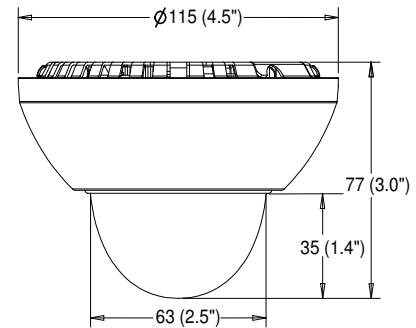

Kurulum/Konfigürasyon Açıklamaları