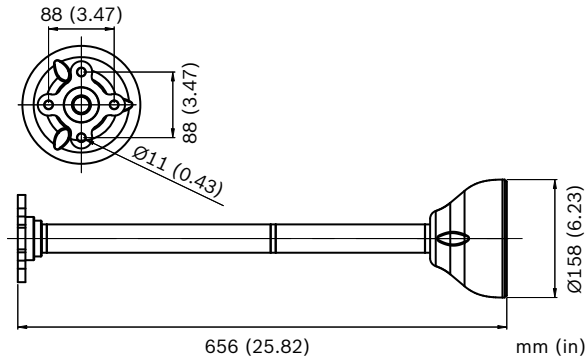

BNC - UTP Dönüştürücü

mm (inç) cinsinden boyutlar

Asma Tavan Montajı

mm (inç) cinsinden boyutlar

VDA-455SMB-Yüzeğe Montaj Kutusu

Yüzeğe montaj için mm (inç) cinsinden boyutlar

VDA-WMT-DOME - Duvara Askılı Montaj**VDA-PMT-DOME - Boruya Askılı Montaj****VDA-CMT-DOME - Köşeye Montaj****Teknik Spesifikasyonlar****Elektriksel Özellikler**