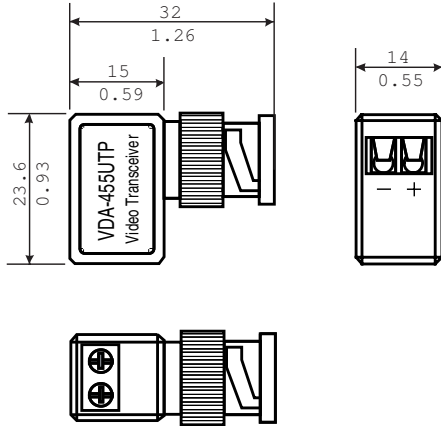

BNC - UTP Dönüştürücü

mm (inç) cinsinden boyutlar

Asma Tavan Montajı

mm (inç) cinsinden boyutlar

VDA-455SMB-Yüzeğe Montaj Kutusu

Yüzeğe montaj için mm (inç) cinsinden boyutlar

VDA-WMT-DOME - Duvara Askılı Montaj**VDA-PMT-DOME - Boruya Askılı Montaj****VDA-CMT-DOME - Köşeye Montaj****Teknik Spesifikasyonlar****Elektriksel Özellikler**