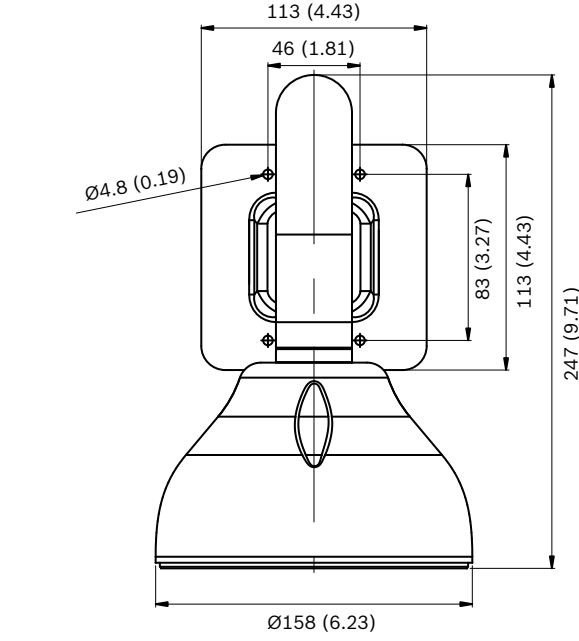

BNC - UTP Dönüştürücü

mm (inç) cinsinden boyutlar

Asma Tavan Montajı

mm (inç) cinsinden boyutlar

VDA-455SMB-Yüzeğe Montaj Kutusu

Yüzeğe montaj için mm (inç) cinsinden boyutlar

VDA-WMT-DOME - Duvara Askılı Montaj**VDA-PMT-DOME - Boruya Askılı Montaj****VDA-CMT-DOME - Köşeye Montaj****Teknik Spesifikasyonlar****Elektriksel Özellikler**