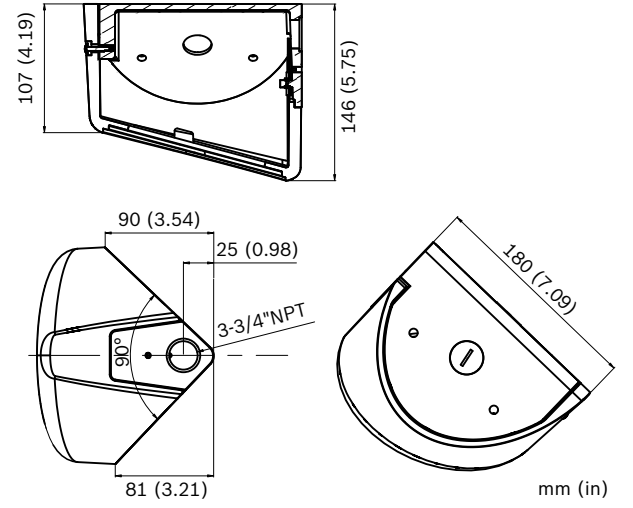

BNC - UTP Dönüştürücü

mm (inç) cinsinden boyutlar

Asma Tavan Montajı

mm (inç) cinsinden boyutlar

VDA-455SMB-Yüzeğe Montaj Kutusu

Yüzeğe montaj için mm (inç) cinsinden boyutlar

VDA-WMT-DOME - Duvara Askılı Montaj**VDA-PMT-DOME - Boruya Askılı Montaj****VDA-CMT-DOME - Köşeye Montaj****Teknik Spesifikasyonlar****Elektriksel Özellikler**