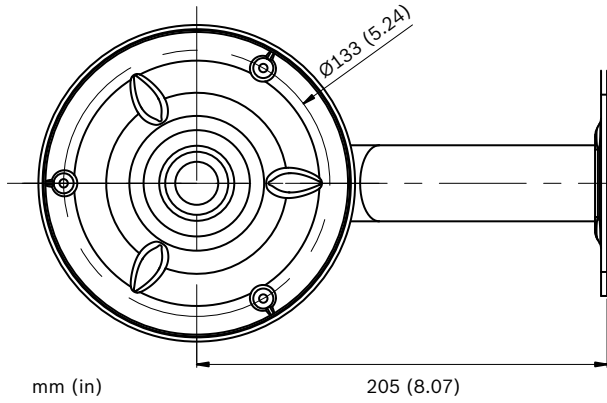

BNC - UTP Dönüştürücü

mm (inç) cinsinden boyutlar

Asma Tavan Montajı

mm (inç) cinsinden boyutlar

VDA-455SMB-Yüzeğe Montaj Kutusu

Yüzeğe montaj için mm (inç) cinsinden boyutlar

VDA-WMT-DOME - Duvara Askılı Montaj**VDA-PMT-DOME - Boruya Askılı Montaj****VDA-CMT-DOME - Köşeye Montaj****Teknik Spesifikasyonlar****Elektriksel Özellikler**