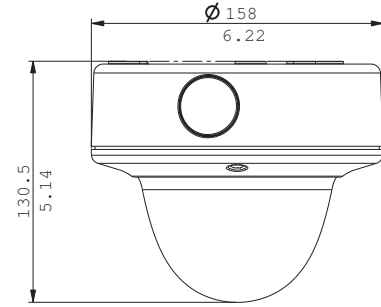

Bölge	Sertifikasyon	
Avrupa	CE	Uygunluk Beyanı
	CE	
ABD	UL	
	FCC	Declaration of Conformity

Kurulum/Konfigürasyon Açıklamaları**FlexiDome 2X modeli genel görünümü**

Model	Standart	Lens
VDN-498V03-11	PAL	2,8 - 10 mm F1.2
VDN-498V03-21	NTSC	2,8 - 10 mm F1.2
VDN-498V06-11	PAL	6 - 50 mm F1.6
VDN-498V06-21	NTSC	6 - 50 mm F1.6
VDN-498V09-11	PAL	9 - 22 mm F1.4
VDN-498V09-21	NTSC	9 - 22 mm F1.4

BNC - UTP Dönüştürücü

mm (inç) cinsinden boyutlar

Asma Tavan Montajı

mm (inç) cinsinden boyutlar

VDA-455SMB-Yüzeğe Montaj Kutusu

Yüzeğe montaj için mm (inç) cinsinden boyutlar

VDA-WMT-DOME - Duvara Askılı Montaj**VDA-PMT-DOME - Boruya Askılı Montaj****VDA-CMT-DOME - Köşeye Montaj****Teknik Spesifikasyonlar****Elektriksel Özellikler**