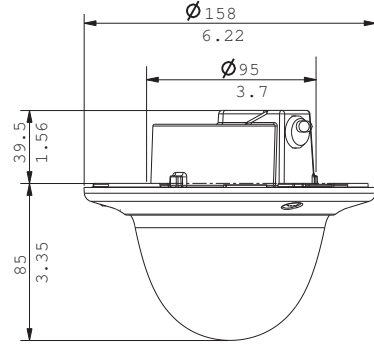

BNC - UTP Dönüştürücü

mm (inç) cinsinden boyutlar

Asma Tavan Montajı

mm (inç) cinsinden boyutlar

VDA-455SMB-Yüzeğe Montaj Kutusu

Yüzeğe montaj için mm (inç) cinsinden boyutlar

VDA-WMT-DOME - Duvara Askılı Montaj**VDA-PMT-DOME - Boruya Askılı Montaj****VDA-CMT-DOME - Köşeye Montaj****Teknik Spesifikasyonlar****Elektriksel Özellikler**