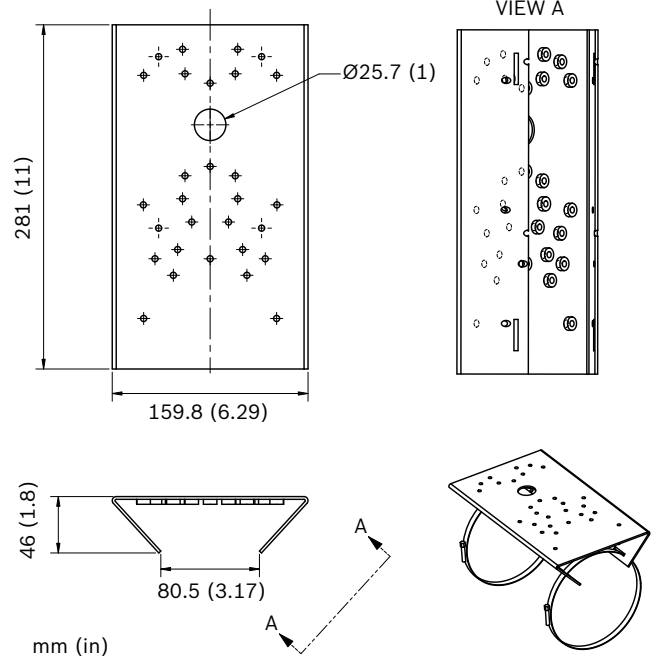

EXMB.015 Direk Montajı Adaptör Braketi

Birçok duvar braketi modelinin kolay montajına olanak tanıyan çok yönlü bir direk montajı adaptörüdür. Kalın alüminyum plaka malzemesi, siyah toz boyamadır. 203 mm'ye (8 inç) kadar çapa sahip direkler için iki paslanmaz çelik dişli askı verilmektedir. Daha geniş direklere montaj için ek askılar kullanılabilir.

Boyutlar

Teknik Spesifikasyonlar

Malzeme	Alüminyum
Kaplama	Siyah Poliüretan Kaplama
Ağırlık	0,75 kg (1,66 lbs)
Maks. Yük	90 kg (200 lbs)
Maks. Çap	203 mm (8 inç)
Min. Çap	89 mm (3,5 inç)
Donanım	2 Paslanmaz Çelik dişli askı
Boyutlar (YxG)	281 x 159 mm (11,24 x 6,36 inç)