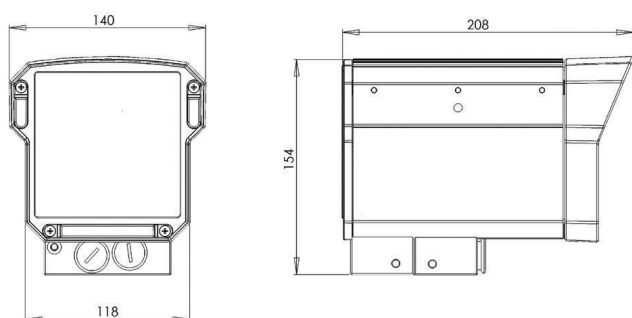

Производительность DCRI

Наши камеры протестированы на соответствие требованиям всех четырех уровней DCRI. Соответствие этим критериям гарантирует получение безупречных видеоизображений на любом из четырех уровней видеонаблюдения, описанных ниже.

Параметры при длине волны 850 нм

Обнаружение	100 м
Классификация	90 м
Распознавание	60 м
Идентификация	45 м

Замечания по установке/конфигурации

Техническое описание

Видео

Инфракрасная камера EX30

Датчик	ПЗС-матрица МХ4 с расширенным режимом "день/ночь" и высоким разрешением
Эффективные пиксели (Г x В)	NTSC: 768 x 494
Эффективные пиксели (Г x В)	PAL: 752 x 582
Разрешение	540 ТВЛ цветное / 540 ТВЛ монохромное
Соотношение сигнал-шум	Более 48 дБ (APU выкл.)
Чувствительность в дневное время	0,02 люкс при F1.4
Чувствительность в ночное время	0,0 люкс с инфракрасной подсветкой (Ч/Б)
Объектив	ИК-скорректированный варифокальный объектив 5-50 мм с автоматической диафрагмой, управляемой сигналом пост. тока
Гамма	0,45
Видеовыход	1 В, 75 Ом
Переключение между дневным и ночным режимами	Управляется фотоэлементом, автоматическое

Фотоэлемент	Автоматический, с регулируемой чувствительностью
Светодиоды	Высокоточные инфракрасные по технологии Black Diamond, с регулируемой интенсивностью
Длина волны	850 нм (полускрытый режим) или *940 нм (скрытый режим)

Электрические характеристики

Напряжение питания	12 В пост. тока или 24 В перем. тока
Потребляемая мощность	36 Вт макс.

Механические характеристики

Конструкция	Прочный литой алюминий
Покрытие	Эмаль горячей сушки, черного цвета в стандартной комплектации
Кронштейн	Настенный кронштейн с кабелепроводом входит в комплект
Размеры	131 x 139 x 207 мм (В x Ш x Г)
Вес	1,4 кг

Условия эксплуатации

Рабочая температура	от -50 °С до +50 °С
Условия эксплуатации	NEMA4

Замечания *Уменьшение дальности на 74% от указанной для длинны волны 850 нм

Информация для заказа

EX30MNX8V0550B-N ИК-камера День/ночь с мех. фильтром, VA5-50 мм, 850 нм BlackDiamond 40 или 80 град., черная, NTSC	EX30MNX8V0550B-N
EX30MNX8V0550B-P ИК-камера День/ночь с мех. фильтром, VA5-50 мм, 850 нм BlackDiamond 40 или 80 град., черная, PAL	EX30MNX8V0550B-P
EX30MNX9V0550B-N ИК-камера День/ночь с мех. фильтром, VA5-50 мм, 940 нм BlackDiamond 40 или 80 град., черная, NTSC	EX30MNX9V0550B-N
EX30MNX9V0550B-P ИК-камера День/ночь с мех. фильтром, VA5-50 мм, 940 нм BlackDiamond от 40 до 80 град., черная, PAL	EX30MNX9V0550B-P
EX30MNX8V0550W-N ИК-матрица День/ночь с мех. фильтром, VA5-50 мм, 850 нм BlackDiamond, белого цвета, NTSC	EX30MNX8V0550W-N
EX30MNX8V0550W-P ИК-матрица День/ночь с мех. фильтром, VA5-50 мм, 850 нм BlackDiamond, белого цвета, PAL	EX30MNX8V0550W-P
EX30MNX9V0550W-N ИК-матрица День/ночь с мех. фильтром, VA5-50 мм, 940 нм BlackDiamond, белого цвета, NTSC	EX30MNX9V0550W-N