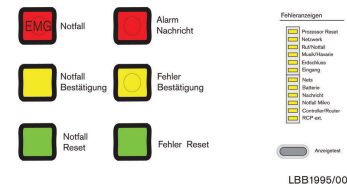

PLN-VASLB-xx Etiquetas do sistema de alarme por voz Plena

www.boschsecurity.com/pt

BOSCH
Tecnologia para a vida

LBB1990/00

LBB1992/00

LBB1995/00

- ▶ Disponíveis em 6 idiomas
- ▶ Etiquetas de elevada qualidade
- ▶ Colocação fácil no painel frontal

As etiquetas podem ser colocadas no painel frontal de um controlador de alarme por voz, router e painel para bombeiros Plena. Isto faz com que seja muito fácil de operar, uma vez que o texto no painel frontal se encontra no idioma local.

As etiquetas estão disponíveis nos seguintes idiomas: holandês, francês, alemão, polaco, russo e sueco.

Como encomendar

PLN-VASLB-NL Etiquetas Plena VAS, neerlandês (10 unid.)

Etiquetas para colocar no painel frontal (conjunto de 10 unidades), holandês.

N.º de encomenda **PLN-VASLB-NL**

PLN-VASLB-DE Etiquetas Plena VAS, alemão (10 unid.)

Etiquetas para colocar no painel frontal (conjunto de 10 unidades), alemão.

N.º de encomenda **PLN-VASLB-DE**

PLN-VASLB-FR Etiquetas Plena VAS, francês (10 unid.)