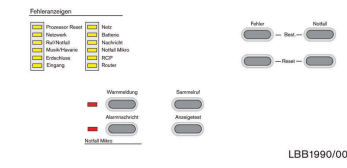

PLN-VASLB-xx Etiquetas do sistema de alarme por voz Plena

www.boschsecurity.com/pt

BOSCH
Tecnologia para a vida

LBB1990/00

LBB1992/00

LBB1995/00

- ▶ Disponíveis em 6 idiomas
- ▶ Etiquetas de elevada qualidade
- ▶ Colocação fácil no painel frontal

As etiquetas podem ser colocadas no painel frontal de um controlador de alarme por voz, router e painel para bombeiros Plena. Isto faz com que seja muito fácil de operar, uma vez que o texto no painel frontal se encontra no idioma local.

As etiquetas estão disponíveis nos seguintes idiomas: holandês, francês, alemão, polaco, russo e sueco.

Como encomendar

PLN-VASLB-NL Etiquetas Plena VAS, neerlandês (10 unid.)

Etiquetas para colocar no painel frontal (conjunto de 10 unidades), holandês.

N.º de encomenda **PLN-VASLB-NL**

PLN-VASLB-DE Etiquetas Plena VAS, alemão (10 unid.)

Etiquetas para colocar no painel frontal (conjunto de 10 unidades), alemão.

N.º de encomenda **PLN-VASLB-DE**

PLN-VASLB-FR Etiquetas Plena VAS, francês (10 unid.)