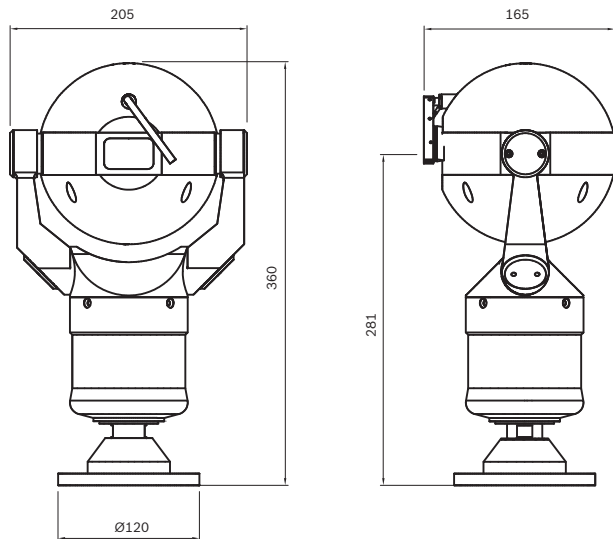

Installasjon/Konfigurasjons Notater

Mål

Bestillingsinformasjon

MIC-24PSU-UL 24 VAC strømforsyning til kamera

24 VAC, 50/60 Hz strømforsyning til kameraer i MIC-serien

Ordrenummer **MIC-24PSU-UL**

MIC-115PSU-UL 115 VAC strømforsyning til kamera