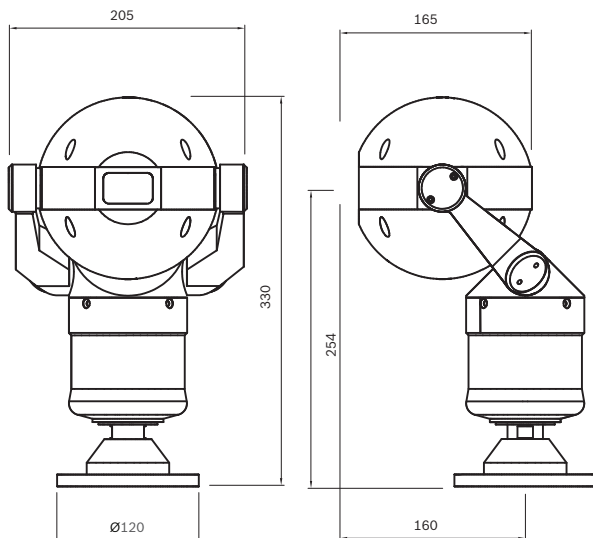

Installasjon/Konfigurasjons Notater

Mål

Bestillingsinformasjon

MIC-24PSU-UL 24 VAC strømforsyning til kamera

24 VAC, 50/60 Hz strømforsyning til kameraer i MIC-serien

Ordrenummer **MIC-24PSU-UL**

MIC-115PSU-UL 115 VAC strømforsyning til kamera