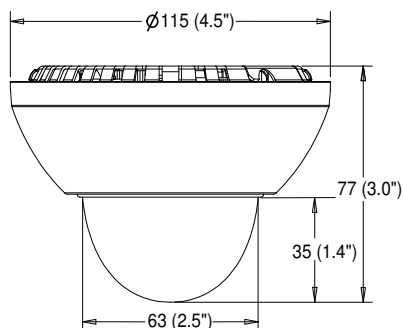

Installatie/configuratie

Afmetingen

Meegeleverde onderdelen

Aantal	Componenten
1	LTC 14xx Serie vaste FlexiDome-camera's met objectief

Technische specificaties

Elektrische specificaties

Modellen :	FlexiDome I		Lens type (Type objectief)
		LTC 1411	2,1 mm F/2.0
		LTC 1412	3 mm F/2.0
		LTC 1413	6 mm F/2.0
	FlexiDome II		
		LTC 1421	2,1 mm F/2.0
		LTC 1422	3 mm F/2.0
		LTC 1423	6 mm F/2.0

Modelnr.	Spanningsbereik	Kleurensystemen
LTC 141x/10, 142x/10	12 - 28 V AC of V DC	PAL
LTC 141x/20, 142x/20	12 - 28 V AC of V DC	NTSC

Voeding van 2 W voor alle modellen.

Beeldsensor: 1/4- inch interline transfer CCD.

	FlexiDome I	FlexiDome II
Actieve beeldelementen:		
PAL	500 H x 582 V	752 H x 582 V
NTSC	510 H x 492 V	768 H x 492 V

Horizontale resolutie:

Kleur	330 TVL	470 TVL

Signaal-ruisverhouding (min. AGC)	>46 dB	>48 dB
AGC	18 dB	20 dB

Gevoeligheid (3200 K):

	Bruikbaar beeld (50 IRE)	Volledig beeld
Scènebelichting	4,5 lux (0,45 fc)	22 lux (2,2 fc)

F/2-objectief, 89,9% beeldreflectie.

Elektronische sluit:

PAL-modellen: 1/50 tot 1/100.000 sec.

NTSC-modellen: 1/60 tot 1/100.000 sec.

Witbalans

Continuous Tracking (ATW): 2500 K tot 9000 K.

White Balance Store (AWB): 2500 K tot 9000 K.

Video-uitgang 1,0 Vtt, 75 ohm.

Diaframacorrectie horizontaal en verticaal.

Synchronisatie

Lijnvergrendeling (line-lock, alleen bij AC): synchroniseert de camera op nuldoorgangen van de netspanning ten behoeve van verticale intervalschakeling (switching) zonder beeldloop. De verticale fasevertraging is extern regelbaar (continu) om verticale synchronisatie bij meerfase netspanningen mogelijk te maken.

Regeling

Lijnvergrendeling (line-lock): instelbaar aan/uit.

Bereik fasecorrectie 330°

Witbalans ATW of AWB

Tegenlichtcompensatie aan/uit.

Aansluitingen

Video-uitgang BNC.

Voeding: kroonsteen, voedingsaansluitingen zijn geïsoleerd van BNC-video-uitgang.

Mechanische specificaties

Kabelinvoer: interne aansluitingen.

Montage

Aan wand of plafond gemonteerd.

Instelbare camerapositie: 360° hor.; 70° vert.; 360° rotatie.

Beeldhoek: 2,1-mm objectief - 90° hor., 68° vert.

Beeldhoek: 3-mm objectief - 53° hor., 38° vert.