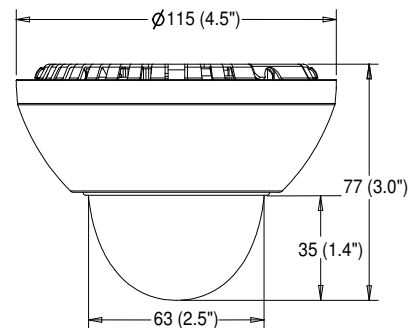

설치/구성 참고 사항

크기

제공된 부품

수량	구성품
1	LTC 14xx 시리즈 FlexiDome 돔 고정식 카메라(렌즈 장착)