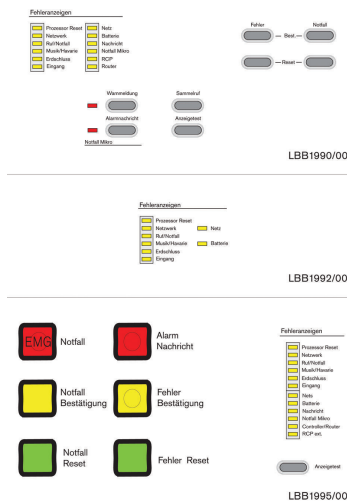

PLN-VASLB-xx etichette Plena Voice Alarm System

www.boschsecurity.it

BOSCH
Tecnologia per la vita

- ▶ Disponibile in 6 lingue
- ▶ Etichette di alta qualità
- ▶ Facile posizionamento sul pannello anteriore

Le etichette possono essere collocate sul pannello anteriore di un controller, un router ed un pannello per vigili del fuoco Plena Voice Alarm. Semplifica l'utilizzo, dal momento che il testo sul pannello anteriore è nella lingua locale.

Le etichette sono disponibili nelle seguenti lingue: olandese, francese, tedesco, polacco, russo e svedese.

Informazioni per l'ordinazione

PLN-VASLB-NL etichette Plena VAS, olandese (10 pz)

Etichette per il posizionamento sul pannello anteriore (set di 10 pezzi), olandese.
Numero ordine **PLN-VASLB-NL**

Etichette per il posizionamento sul pannello anteriore (set di 10 pezzi), francese.
Numero ordine **PLN-VASLB-FR**

PLN-VASLB-SE etichette Plena VAS, svedese (10 pz)

Etichette per il posizionamento sul pannello anteriore (set di 10 pezzi), svedese.
Numero ordine **PLN-VASLB-SE**