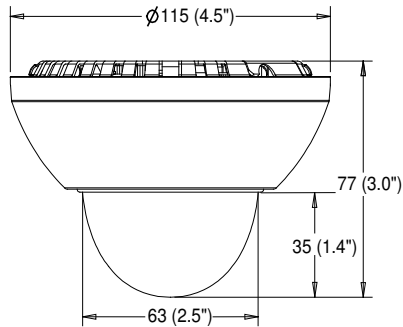

Telepítési/Rendszerfelépítési segédlet

Méretek

Tartozékok

Mennyiség	Alkatrészek
1	LTC 14xx sorozatú FlexiDome fix dómkamera objektívvel

Műszaki specifikációk

Elektromos jellemzők

Típusok:	FlexiDome I		Objektív típusa
	LTC 1411		2,1 mm F/2,0
	LTC 1412		3 mm F/2,0
	LTC 1413		6 mm F/2,0
FlexiDome II			
	LTC 1421		2,1 mm F/2,0
	LTC 1422		3 mm F/2,0
	LTC 1423		6 mm F/2,0

Típusszám	Feszültségtartomány	Színrendszerek
LTC 141x/10, 142x/10	12 - 28 V AC vagy V DC	PAL
LTC 141x/20, 142x/20	12 - 28 V AC vagy V DC	NTSC

Valamennyi típus teljesítménye 2 W.

Képkalkotó: Interline-átvitelű CCD; 6,35 mm-es (1/4") képformátum.

	FlexiDome I	FlexiDome II
Aktív képelemek		
PAL	500 vízszintes x 582 függőleges	752 x 582 (vízsz. x függ.)
NTSC	510 vízszintes x 492 függőleges	768 H x 492 V

Vízszintes felbontás

Szín	330 TVL	470 TVL

Jel/zaj viszony (Min. AGC)	>46 dB	>48 dB
AGC	18 dB	20 dB

Érzékenység (3200 K):

	Hasznos kép (50 IRE)	Teljes videó
A színhely megvilágítása	4,5 lux (0,45 fc)	22 lux (2,2 fc)

F/2 objektív, 89,9%-os visszaverődés.

Elektronikus zársebesség

PAL típusok: 1/50 - 1/100000 mp.

NTSC típusok: 1/60 - 1/100000 mp.

Fehéregyensúly

Folyamatos követés (ATW): 2500 K - 9000 K.

Fehéregyensúly tárolása (AWB): 2500 K - 9000 K.

Videokimenet 1,0 Vpp, 75 ohm.

Nyílás helyesbítése vízszintes és függőleges.

Szinkronizálás

Hálózati szinkron (váltakozó áramú táplálás esetén) A kamerát a hálózati feszültség nullátmeneteihez szinkronizálja az úszásmentes függőleges intervallumváltás érdekében. A többfázisú táppal működő telepítések függőleges szinkronizálása érdekében a függőleges fáziskésleltetés külsőleg (folyamatosan) állítható.

Kezelőszervek

Hálózati szinkron Ki/Be választható.

Fázisállítási tartomány 330°

Fehéregyensúly ATW vagy AWB

Háttérfény-kompenzálás Ki/Be.

Csatlakozók

Videokimenet BNC.

Tápfeszültség-csatlakozóblokk, a tápfeszültség kivezetéseit elszigetelték a videokimenet BNC-csatlakozójától.

Mechanikus jellemzők

Kábelbevezetés Belső csatlakozások.

Szerelés

Falra-, vagy mennyezetre szerelhető.

Beállítható kamera látószög: 360° vízsz.; 70° függ.; 360° elfordulás.

Látószög: 2,1 mm-es objektívvel - 90° vízszintesen, 68° függőlegesen.

Látószög: 3 mm-es objektívvel - 53° vízszintesen, 38° függőlegesen.

Látószög: 6 mm-es H-objektívvel - 36° x vízszintesen, 27° függőlegesen.