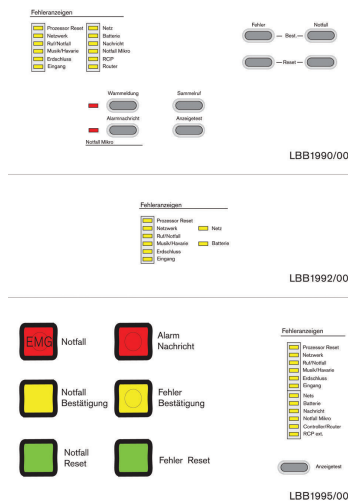

PLN-VASLB-xx - Étiquettes pour système de sonorisation et d'évacuation Plena

www.boschsecurity.fr

BOSCH

Des technologies pour la vie

- ▶ Disponibles en 6 langues
- ▶ Étiquettes de haute qualité
- ▶ Faciles à apposer sur le panneau avant

Ces étiquettes peuvent être apposées sur le panneau avant d'un contrôleur, d'un routeur et de la centrale incendie d'un système de sonorisation et d'évacuation Plena. Elles facilitent grandement l'utilisation du système car les textes affichés sur le panneau avant correspondent à la langue de l'utilisateur.

Les étiquettes sont disponibles dans les langues suivantes : néerlandais, français, allemand, polonais, russe et suédois.

Informations de commande

PLN-VASLB-NL - Étiquettes pour système de sonorisation et d'évacuation Plena, néerlandais (10 pièces)

Étiquettes à apposer sur le panneau avant (jeu de 10 pièces), néerlandais.

Numéro de commande **PLN-VASLB-NL**

PLN-VASLB-DE - Étiquettes pour système de sonorisation et d'évacuation Plena, allemand (10 pièces)