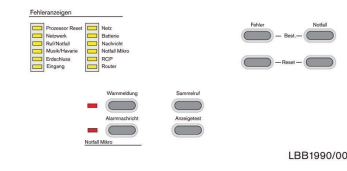

PLN-VASLB-xx Plena Sprachalarmierungs System – Aufkleber

www.boschsecurity.de

BOSCH
Technik fürs Leben

LBB1990/00

LBB1992/00

LBB1995/00

- ▶ In 6 Sprachen erhältlich
- ▶ Hochwertige Aufkleber
- ▶ Einfaches Platzieren an der Frontplatte

Die Aufkleber können an der Frontplatte des Plena Sprachalarmierungs-Controllers und am Router- und Feuerwehr-Bedienfeld angebracht werden. Die Bedienung ist dadurch sehr einfach, da der Text auf der Frontplatte in der jeweiligen Landessprache angegeben ist.

Aufkleber zur Anbringung an der Vorderseite (10er-Satz), Niederländisch.

Bestellnummer **PLN-VASLB-NL**

PLN-VASLB-DE Plena VAS Aufkleber, Deutsch (10 Stück)

Aufkleber zur Anbringung an der Vorderseite (10er-Satz), Deutsch.