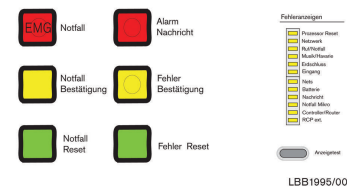

PLN-VASLB-xx Plena Sprachalarmierungs System – Aufkleber

www.boschsecurity.de

BOSCH
Technik fürs Leben

LBB1990/00

LBB1992/00

LBB1995/00

- ▶ In 6 Sprachen erhältlich
- ▶ Hochwertige Aufkleber
- ▶ Einfaches Platzieren an der Frontplatte

Die Aufkleber können an der Frontplatte des Plena Sprachalarmierungs-Controllers und am Router- und Feuerwehr-Bedienfeld angebracht werden. Die Bedienung ist dadurch sehr einfach, da der Text auf der Frontplatte in der jeweiligen Landessprache angegeben ist.

Die Aufkleber sind in folgenden Sprachen erhältlich: Niederländisch, Französisch, Deutsch, Polnisch, Russisch und Schwedisch.

Bestellinformationen

PLN-VASLB-NL Plena VAS Aufkleber, Niederländisch (10 Stück)

Aufkleber zur Anbringung an der Vorderseite (10er-Satz), Niederländisch.

Bestellnummer **PLN-VASLB-NL**

PLN-VASLB-DE Plena VAS Aufkleber, Deutsch (10 Stück)

Aufkleber zur Anbringung an der Vorderseite (10er-Satz), Deutsch.