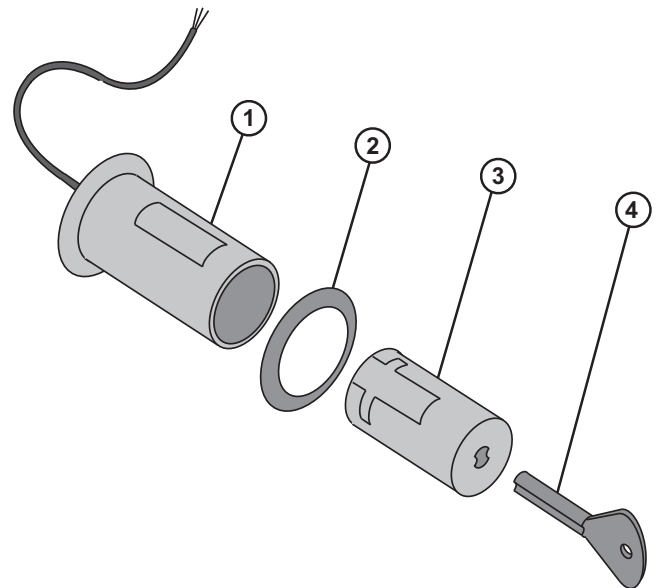

FSE Freischaltelement inkl. Abloy-Schloss

- ▶ Robust, wartungsfrei und langlebig
- ▶ Anschaltung wie ein Druckknopfmelder

Mit dem Freischaltelement FSE wird die Schlüsseldepot - Außentür entriegelt und damit der Feuerwehr der Zugang zum Schlüsseldepot ermöglicht, z. B. zu Revisionszwecken.

Systemübersicht

- 1 Gehäuserohr mit Mikroschalter
- 2 Abdeckrosette
- 3 Abloy-Schloss
- 4 Schlüssel

Funktionsbeschreibung

Mit dem Freischaltelement FSE wird ein Brandalarm simuliert. Zum Auslösen des Alarms wird das Abloy-Schloss entriegelt und mindestens 20 mm aus dem Gehäuserohr herausgezogen. Dabei löst der integrierte Mikroschalter den Alarm aus und über die Brandmeldezentrale wird die Schlüsseldepot-Außentür entriegelt.

Planungshinweise

- Montagehöhe mindestens 3 m (nach VdS bzw. VDE 0833)
- Die korrekte Einbaulage beachten (Aufkleber „oben“)
- Durch den flächenbündigen Einbau und die vorgeschriebene Montagehöhe ist das Freischaltelement FSE weitgehend sicher vor Manipulation.
- Das FSE muss mit einer Neigung von 5 Grad frontal nach unten eingelassen werden.

Lieferumfang

Anz.	Komponente
1	Freischaltelement mit Abloy-Schloss

Technische Daten

Abmessungen Ø 38 mm x 80 mm

Bestellinformation

App.Schl.	VEPOS	Bestellnummer
FSE Freischaltelement inkl. Abloy-Schloss		
zur Entriegelung der Schlüsseldepot -Außentür		
5770	0789	2.799.360.454