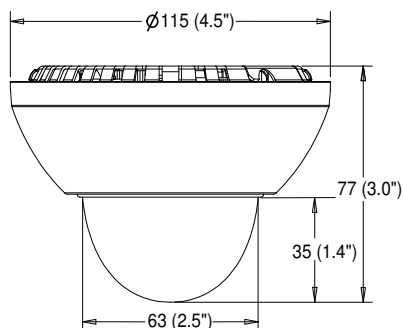

Poznámky k instalaci/konfiguraci

Rozměry

Zahrnuté díly

Počet	Součásti
1	LTC 14xx Pevná kamera FlexiDome s kopulovitým krytem a objektivem

Technické specifikace

Elektrické hodnoty

Modely:	FlexiDome I	Typ objektivu
	LTC 1411	2,1 mm F/2,0
	LTC 1412	3 mm F/2,0
	LTC 1413	6 mm F/2,0
	FlexiDome II	
	LTC 1421	2,1 mm F/2,0
	LTC 1422	3 mm F/2,0
	LTC 1423	6 mm F/2,0

Typové označení	Rozsah napětí	Barevné systémy
LTC 141x/10, 142x/10	12 až 28 V AC nebo V DC	PAL
LTC 141x/20, 142x/20	12 až 28 V AC nebo V DC	NTSC

Všechny modely mají příkon 2 W.

Snímací prvek: CCD s meziřádkovým přenosem, úhlopříčka 1/4 palce

	FlexiDome I	FlexiDome II
Aktivní obrazové body:		
PAL	500 × 582 (H × V)	752 × 582 (H × V)
NTSC	510 × 492 (H × V)	768 × 492 (H × V)

Horizontální rozlišení:

	Barevně	330 TV řádků	470 TV řádků
Poměr signál-šum (minimální automatické řízení zisku)		> 46 dB	> 48 dB
Automatické řízení zisku (AGC)		18 dB	20 dB

Citlivost (3 200 K):

	Použitelný obraz (50 IRE)	Plný videobraz
Osvětlení scény	4,5 lx (0,45 fc)	22 lx (2,2 fc)

Objektiv F/2, odrazivost scény 89,9 %

Elektronická závěrka

Modely PAL: 1/50 až 1/100 000 s

Modely NTSC: 1/60 až 1/100 000 s

Vyvážení bílé

Průběžné sledování (ATW): 2 500 K až 9 000 K

Vyvážení bílé uložené v paměti (AWB): 2 500 K až 9 000 K

Videovýstup 1,0 V_{šš}, 75 ohmů

Korekce clony Horizontální a vertikální

Synchronizace

Síťovým kmitočtem (při napájení střídavým napětím): kamera se synchronizuje na průchod síťového napětí nulovou hodnotou, aby bylo dosaženo přepínání obrazu ve vertikálním zatemňovacím intervalu bez ztráty synchronizace. Zpoždění fáze snímkového kmitočtu lze nastavit externě (plynule) pro dosažení snímkové synchronizace u instalací s vícefázovým napájením.

Ovládací prvky

Synchronizace síťovým kmitočtem – volitelně zapnuto, vypnuto

Nastavení fáze – rozsah 330°

Vyvážení bílé – automatické sledování bílé nebo automatické vyvážení bílé

Kompensace protisvětla – zapnuto/vypnuto

Konektory

Videovýstup BNC

Svorkovnice pro napájení, kontakty napájení jsou izolovány od videovýstupu BNC

Mechanické hodnoty

Vstup kabelu Interní propojení

Montáž

Přípevnění na zeď nebo strop