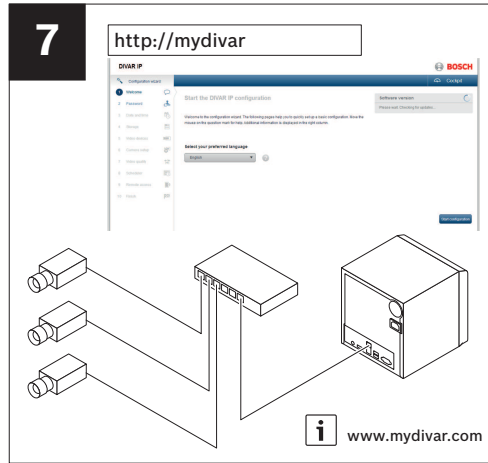

1 |

Installation order

1

2 |

2

3 |

3

4 |

4

5 |

5

6 |

6

7 |

7

8 |

DIVAR IP 2000

Quick Installation Guide
DIP-2040EZ-00N

Bosch Sicherheitssysteme GmbH
Robert-Bosch-Ring 5
85630 Grasbrunn
Germany
www.boschsecurity.com
© Bosch Sicherheitssysteme GmbH, 2014