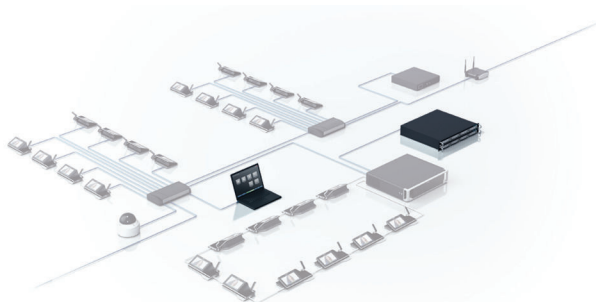

DCNM-LCC 攝影機控制授權

www.boschsecurity.com

DICENTIS 攝影機控制軟體模組讓您能夠將 DICENTIS 會議系統和 DICENTIS 無線系統與 IP 攝影機連接。它會選擇啟用固定或預先放置的攝影機，以便在會議期間顯示目前的發言者。

功能

當與會者的麥克風啟用時，指派給該位置的攝影機也會啟用。如果未啟用任何麥克風，則會改為自動啟用總覽攝影機。視訊影像會顯示在 DICENTIS 多媒體裝置的觸控螢幕上，但也可以顯示在 DICENTIS 會議應用程式或大廳顯示器上，連同目前發言者的相關資訊。

設置非常簡單，因為系統會自動發現所有符合 Onvif Profile-S 標準的攝影機。

在 DICENTIS 會議系統和 DICENTIS 無線系統中，DICENTIS 攝影機控制軟體模組提供以下功能：

- 透過使用者名稱和密碼控制與 Onvif Profile-S 相容的攝影機。
- Panasonic 攝影機支援 (透過其 IP 通訊協定)：
 - AW-HE40、AW-HE50、AW-HE60、AW-HE120、AW-HE130、AW-UE70。
- Sony 攝影機支援 (透過其 IP 通訊協定)：
 - SRG-300SE 和 SRG 360SHE。
- 控制 TvOne CORIOmatrix 和 Kramer MV-6 視訊交換器。

- ▶ 在多媒體裝置的顯示器上自動顯示目前的發言者
- ▶ 符合 Onvif Profile-S 標準的 IP 攝影機 (包括 Panasonic 和 Sony 攝影機) 的介面
- ▶ 自動探索博 Onvif Profile-S 攝影機
- ▶ 控制 HD-SDI 視訊交換器

- 啟用 HD-SDI 視訊切換，以便在一個或多個大廳顯示器上自動切換及顯示 HD-SDI 視訊，並提供低延遲性。

DICENTIS 會議系統也支援以下項目：